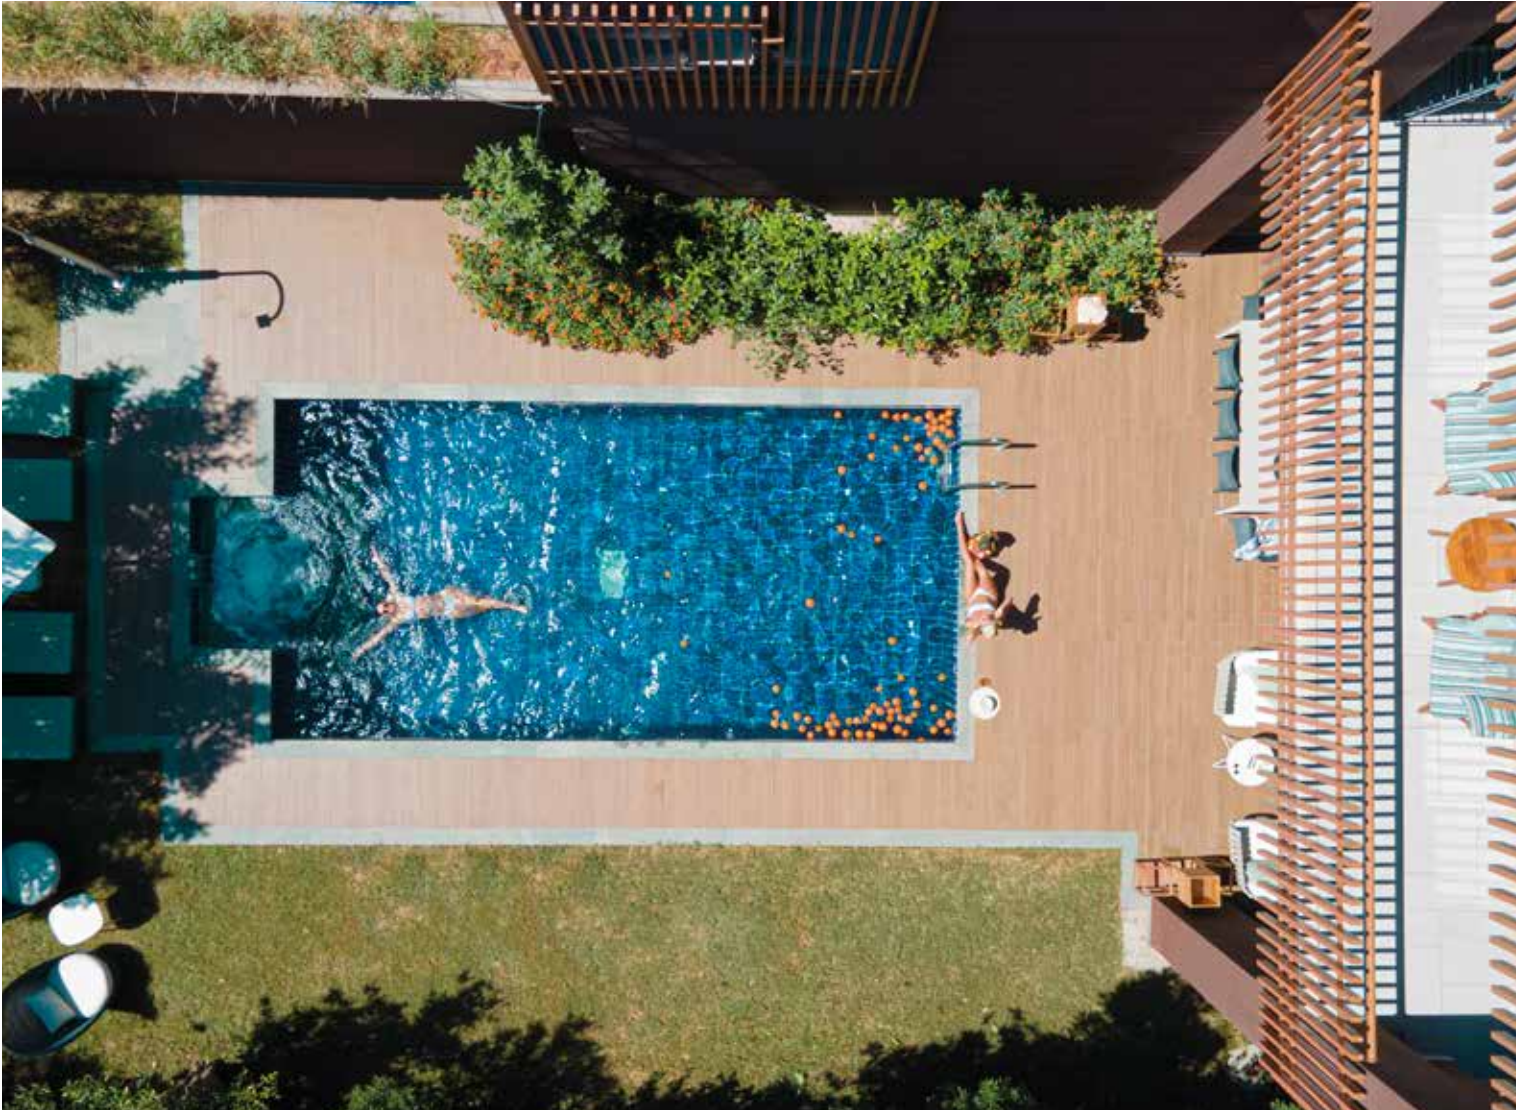

Villa Konseptimiz

Havalimanında
VIP karşılama

Ücretsiz çift yön
VIP Havalimanı
Transferi

Özel Villa
ikramları

In Room
Check-in / Check-out
Hizmeti

Villalar için ayrılan
Özel alanda Konaklama
boyunca Cabana hizmeti

Butler
Hizmeti

Turn Down
Hizmeti

Bvlgari Banyo
Buket Malzemeleri

Butler eşliğinde
Buggy Hizmeti

Ücretsiz çamaşır
yıkama ve ütü Hizmeti

Gazete
Servisi

Deri Kılıf Anahtarlık,
Plaj Çantası

Smart TV

Luxury Minibar
Setup