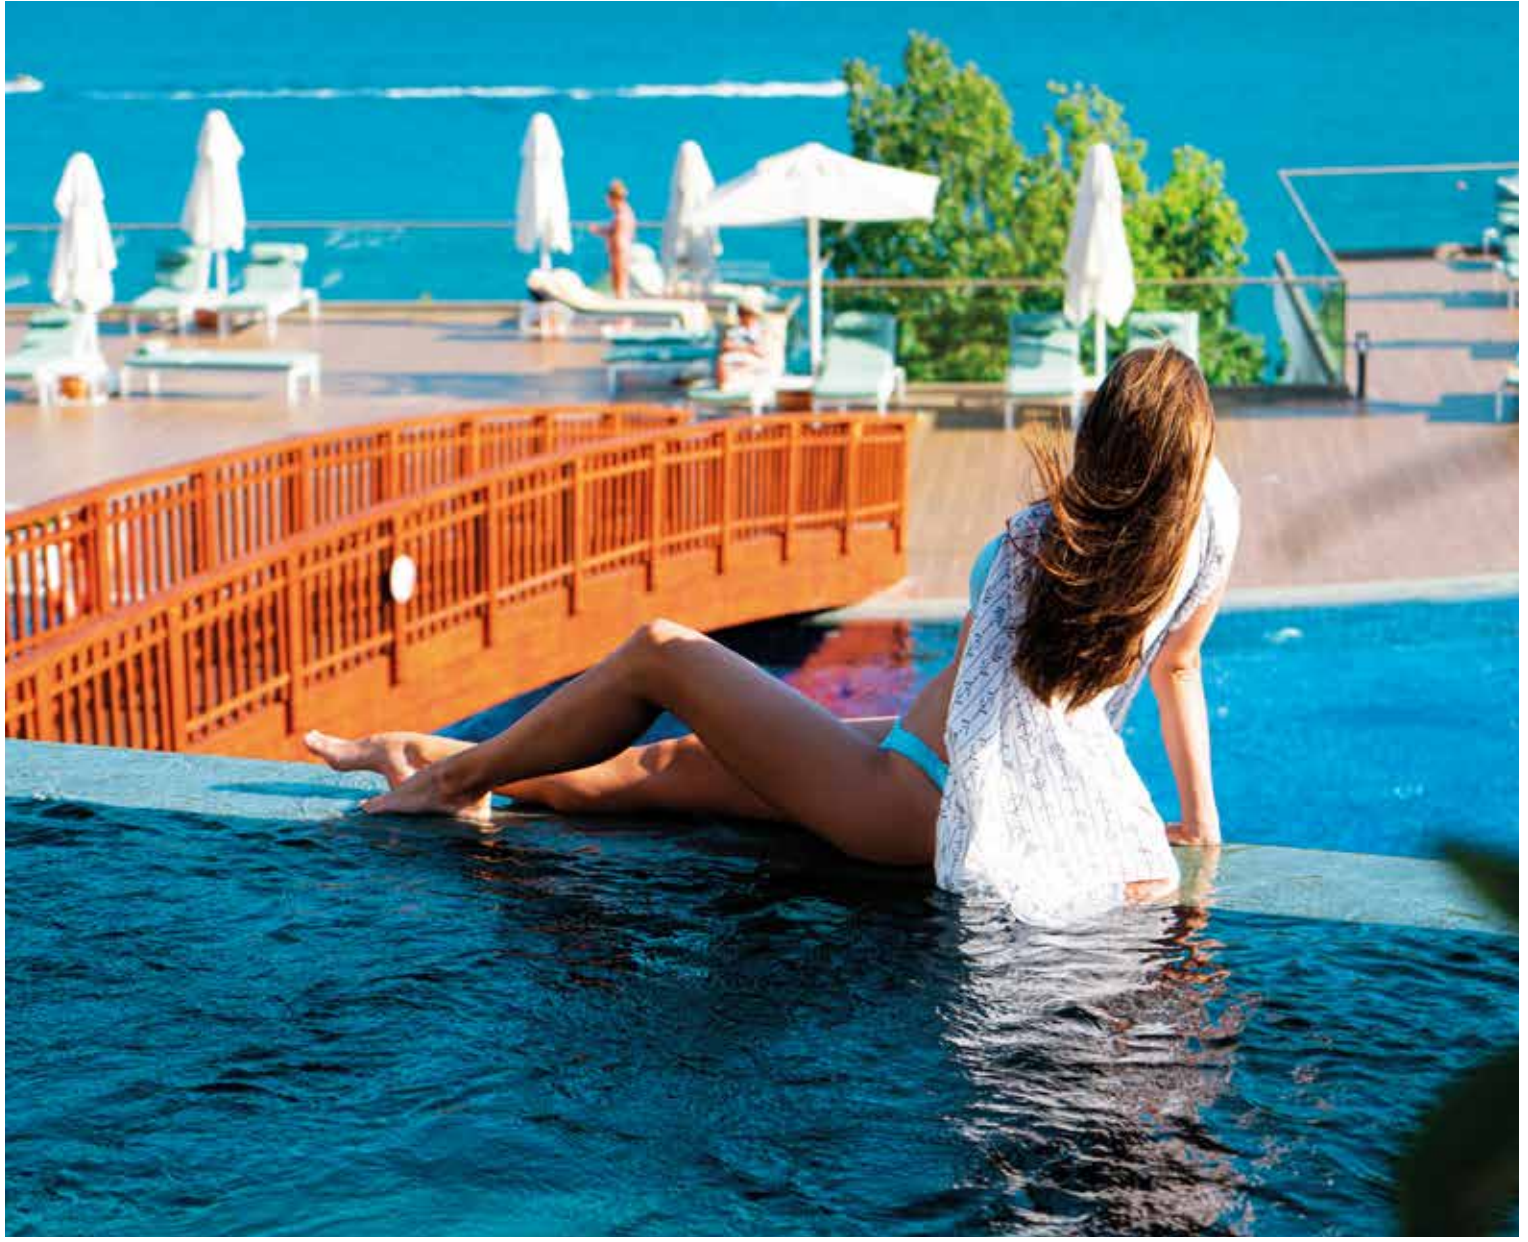

Havuzlar

Eğer tercihiniz havuzdan yanaysa Titanic Deluxe Bodrum'da bu keyfi sınırsızca yaşayacaksınız.

Açık ana yüzme havuzu, mevsime göre ısıtılan açık ve kapalı yüzme havuzları, çocuk yüzme ve oyun havuzları, su kaydırakları, duşme havuzları ve ısıtılmalı özel villa havuzları sayesinde serinlerken lezzetli ikramlarla tatilin tadını çıkaracaksınız.

	Açık Alan	Kapalı Alan	Isıtılmalı	Tatlı Su	Bahçe içinde	Derinlik	Alan m²
Açık Ana Yüzme Havuzu	✓	—	—	✓	✓	140 cm.	1887
Açık ve Kapalı Yüzme Havuzu*	✓	✓	✓	✓	✓	140 cm.	285
Çocuk Yüzme ve Oyun Havuzu	✓	—	—	✓	✓	40 cm.	5,32
Su Kaydırakları Düşme Havuzları	✓	—	—	✓	✓	140 cm.	313