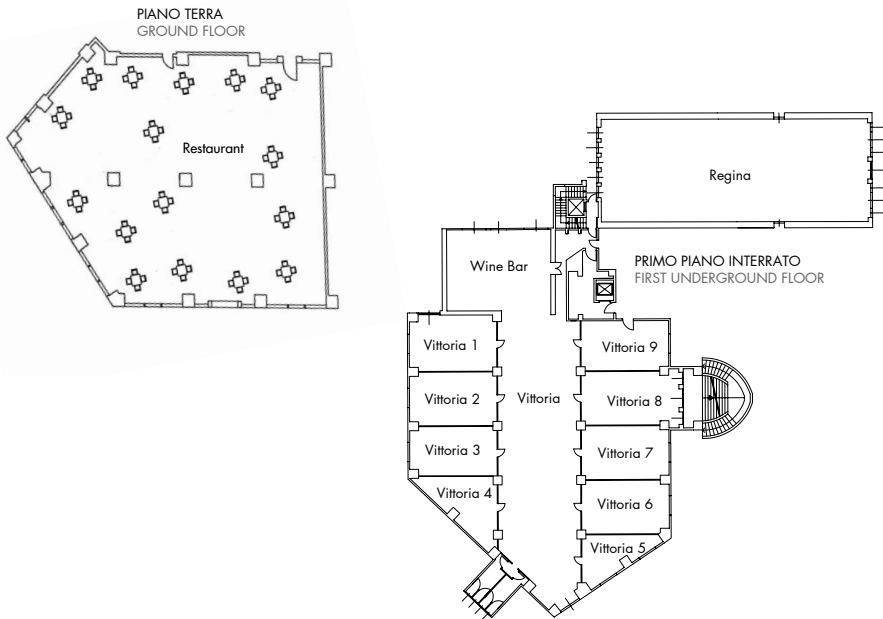

DOTAZIONI A DISPOSIZIONE / FACILITIES AVAILABLE

Lavagna a fogli mobili / Flip Chart	Microfoni fissi / Fixed microphones	Tavolo relatori / Speakers table
Schermo / Screen	Cartellonistica direzionale / Signage	Hospitality desk / Hospitality desk
Connessione Internet Wi-Fi / Wi-Fi	Referente dedicato per ogni evento / Dedicated contact person for each event	Guardaroba / Cloakroom
Cancelleria / Stationery		

ATTREZZATURE SU RICHIESTA / MEETING EQUIPMENTS ON REQUEST

Videoproiettore / Video projector	Podio / Podium
Puntatore laser / Laser Marker	Pedana / Platform
Noleggio pc / Computer hire	Radio microfoni / Radio microphones

SERVIZI SU RICHIESTA / SERVICES ON REQUEST

Servizio hostess / Hostesses	Traduzione simultanea / Simultaneous translation	Allestimenti floreali / Flower decorations
Proiezione diapositive / Slide projector	Servizi fotografici / Photo service	Assistenza Tecnica / Technical Assistance
Business centre / Business centre	Registrazione audio / Audio recording	Videoconferenza / Videoconference

	Teatro Theatre	Scuola Classroom	Tavolo a U U shape		Tavolo unico Board room		Banchetti Banquets		Cabaret Cabaret		Cocktail Cocktail		Dimensioni Dimensions	Altezza Height	m² m²	Porte Doors	Luce Light		
Regina	300	180	100	50	50	40	80	30	200	100	60	30	280	150	12x30	3,5	360	2,4x2,4	√
Vittoria	-	-	-	-	-	-	-	-	300	200	-	-	600	300	27.75x27,00	3,5	750	2x2,1	√
Vittoria1	30	15	21	12	18	10	20	13	20	12	18	12	30	20	6,1x9,9	3,5	60	0,8x2,1	√
Vittoria2	30	15	21	12	18	10	20	13	20	12	18	12	30	20	6,1x9,9	3,5	60	0,8x2,1	-
Vittoria3	30	15	21	12	18	10	20	13	20	12	18	12	30	20	6,1x9,9	3,5	60	0,8x2,1	-
Vittoria4	15	8	-	-	8	-	8	4	10	5	-	-	-	-	8,6x9,2	3,5	40	0,8x2,1	-
Vittoria5	15	8	-	-	8	-	8	4	10	5	-	-	-	-	8,6x9,2	3,5	40	0,8x2,1	-
Vittoria6	30	15	21	12	18	10	20	13	20	12	18	12	30	20	6,1x9,9	3,5	60	0,8x2,1	-
Vittoria7	30	15	21	12	18	10	20	13	20	12	18	12	30	20	6,1x9,9	3,5	60	0,8x2,1	-
Vittoria8	30	15	21	12	18	10	20	13	20	12	18	12	30	20	6,1x9,9	3,5	60	0,8x2,1	√
Vittoria9	30	15	21	12	18	10	20	13	20	18	18	12	30	20	6,1x9,9	3,5	60	0,8x2,1	-
Restaurant	-	-	-	-	-	-	-	-	180	120	-	-	250	200	-	3,5	430	1,2x2,1	√

Standard space capacity

Social distancing space capacity