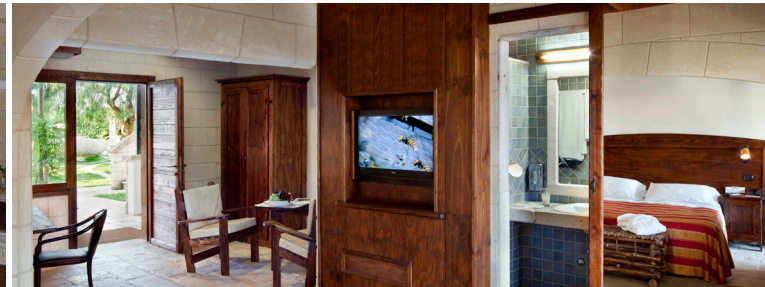

Bari Città - 11 km
Bari City Centre - 11 km

Fiera del Levante - 24 km
Exhibition centre - 24 km

Karol Wojtyła Bari Palese (BRI) - 30 km
Karol Wojtyła Bari Palese (BRI) - 30 km

Bari Torre a Mare - 1,7 km
Bari Torre a Mare - 1,7 km

A14 uscita Bari nord - 24 km
A14 exit Bari nord - 24 km

PUNTI DI FORZA

- Situato in posizione strategica a 15 minuti dal centro città e a 20 minuti dall'aeroporto di Bari.
- L'hotel è dotato di ampi spazi all'aperto dove poter effettuare sessioni di team building e cocktail.
- Connessione Wi-Fi gratuita.

BUONO A SAPERSI

- Navetta gratuita da/per la stazione di Torre a Mare (Bari dista pochi minuti).
- Parcheggio interno gratuito.

KEY FEATURES

- Strategically located hotel situated 15 minutes from the city centre and 20 minutes from Bari airport.
- The hotel has plenty of outdoor space for guests to enjoy team-building sessions and cocktail parties.
- Free Wi-Fi connection.

GOOD TO KNOW

- Free shuttle service to/from Torre a Mare station (Bari is just a few minutes away).
- Free onsite parking.