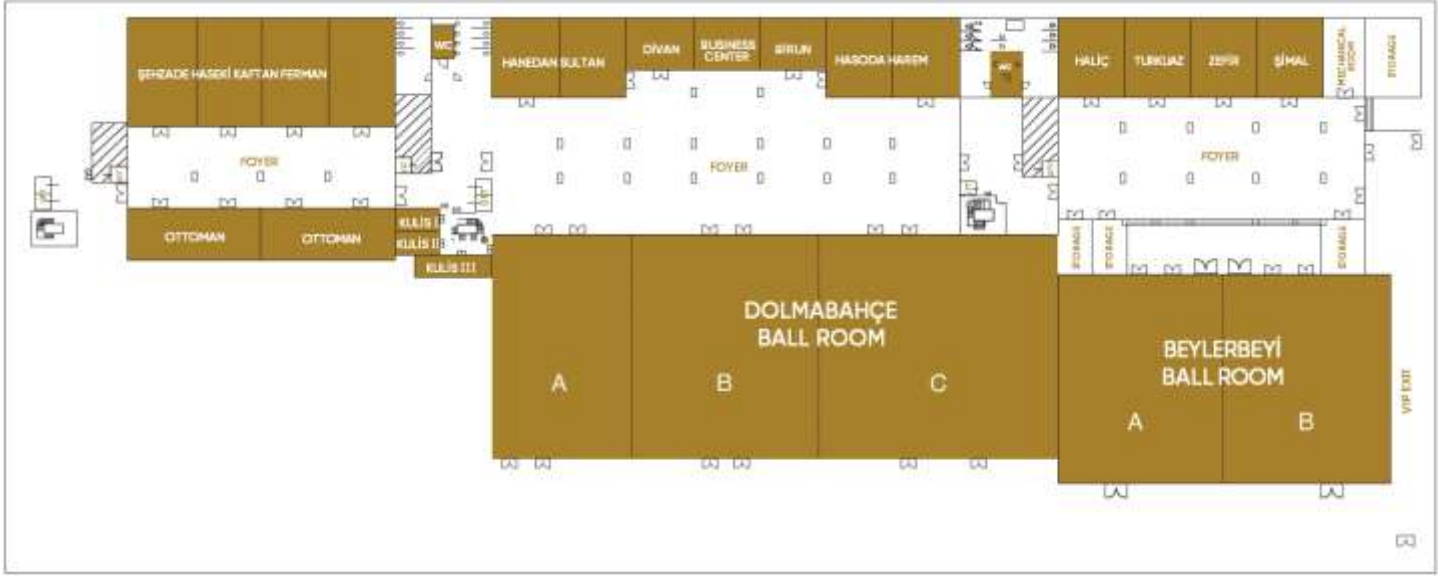

DOLMABAĞÇE BALO SALONU & TOPLANTI SALONLARI & FUAYE ALANI

AREA	EN (m)	BOY (m)	ALAN (m2)	YÜKSEKLİK (m)	BANKET (Kişi)	TİYATRO (Kişi)	SINIF (Kişi)	U DÜZENİ (Kişi)	KOKTEYL PROLONGE (Kişi)	BLOK MASA (Kişi)
Dolmabahçe Fuaye Alanı	16	55	880	2,5					900	
Dolmabahçe Balo Salonu A-B-C	24	75	1800	5	1200	1800	1280	290	2000	
Dolmabahçe Balo Salonu A	24	17	400	5	240	400	280	90	370	
Dolmabahçe Balo Salonu B	24	25	600	5	420	600	450	130	620	
Dolmabahçe Balo Salonu C	24	32	770	5	480	760	520	160	730	
Hanedan	7	8	56	2,3	40	56	43	35	60	
Sultan	7	8	56	2,3	40	56	43	35	60	
Divan	5	7	35	2,3	40	35	29	23	30	
Birun	5	7	35	2,3	40	35	29	23	30	
Hasoda	7	8	56	2,3	40	56	43	35	60	
Harem	7	8	56	2,3	40	56	43	35	60	

BEYLERBEYİ BALO SALONU & TOPLANTI SALONLARI & FUAYE ALANI

AREA	EN (m)	BOY (m)	ALAN (m2)	YÜKSEKLİK (m)	BANKET (Kişi)	TİYATRO (Kişi)	SINIF (Kişi)	U DÜZENİ (Kişi)	KOKTEYL PROLONGE (Kişi)	BLOK MASA (Kişi)
Beylerbeyi Fuaye Alanı	13	36	468	3					500	
Beylerbeyi Balo Salonu Girişi	4	23	92	5,5						
Beylerbeyi Balo Salonu A-B	24	42	1000	5	780	1000	840	200	1100	
Beylerbeyi Balo Salonu A	24	20	480	5	360	490	400	120	570	
Beylerbeyi Balo Salonu B	24	20	480	5	360	490	400	120	570	
Haliç	7	8	56	2,3	40	56	46	35	60	
Turkuaz	7	8	56	2,3	40	56	46	35	60	
Zefir	7	8	56	2,3	40	56	46	35	60	
Şimal	7	8	56	2,3	40	56	46	35	60	
Kadırga	7	8	56	2,3	40	56	46	35	60	
Kalyon	7	8	56	2,3	40	56	46	35	60	

TITANIC MARDAN PALACE KROKİ