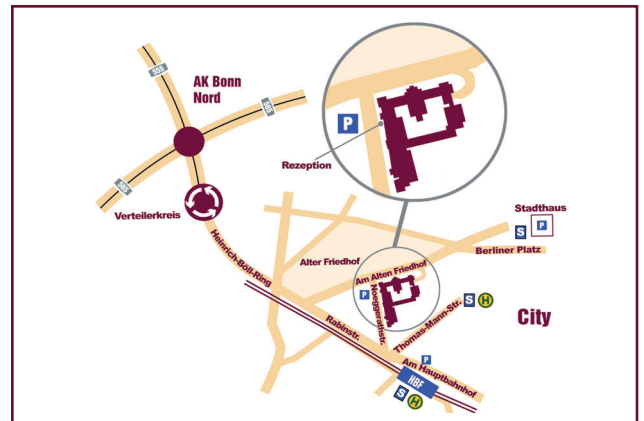

© Presseamt der Bundesstadt Bonn

Lage

Inmitten des Zentrums der Bundesstadt Bonn gelegen, wenige Schritte von den Haupteinkaufsstraßen und mit idealen Möglichkeiten der Anreise.

Innenstadt Bonn	200 m
Bonn Hauptbahnhof	500 m
Theater und Oper Bonn	1,8 km
Museumsmeile Bonn	4 km
Flughafen Köln/Bonn	23 km

Location

Located right at the center of the federal city Bonn, only a few steps from the main shopping areas and with ideal possibilities for arrival.

City Center Bonn	200 m
Main Station Bonn	500 m
Theatre and Opera Bonn	1,8 km
Museum Mile Bonn	4 km
Airport Cologne/Bonn	23 km