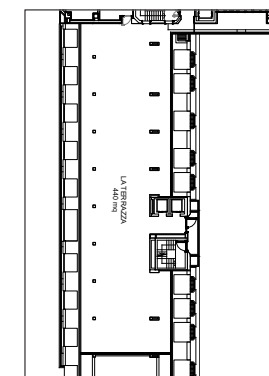

## PLANIMETRIE SALE

1 - Spire (plenaria)	70	35	36	36	25	25	28	28	50	25	30	15	50	30	14,54x6,7	3	98	
2 - Nido Verticale (modulare)	24	12	12	12	12	12	14	14	24	12	12	6	20	10	6,2x7,25	3	45	
3 - Solaria (modulare)	20	10	12	12	12	12	14	14	20	10	12	6	20	10	6,2x6,33	3	39	
4 - Diamante (modulare)	20	12	12	12	10	10	12	12	20	10	12	6	20	10	6,2x7,33	3	45	
2+3 Torri di Porta Nuova A	54	20	28	28	28	28	30	30	42	24	24	12	40	20	6,2x13,58	3	84	
3+4 Torri di Porta Nuova B	54	20	28	28	28	28	30	30	42	24	24	12	40	20	6,2x13,66	3	81	
2+3+4 Torri di Porta Nuova	100	45	48	48	34	34	36	36	70	36	36	18	80	40	6,2x20,91	3	126	
5 - Finestra sul Giardino (board room)	-	-	-	-	-	-	8	8	-	-	-	-	-	-	6,54x3,7	2,7	24	✓
Business Room (tutte)	9	3	4	-	6	3	8	4	-	-	-	-	-	-	6x5	2,7	30	✓
Business Room Club (101 e 102)	10	6	4	-	6	3	10	4	-	-	-	-	-	-	6x5	2,7	30	✓
Il Giardino	-	-	-	-	-	-	-	-	-	-	-	-	250	120	15,2x42,8	aperto	1092	✓
Piazzetta della Magnolia	-	-	-	-	-	-	-	-	-	-	-	-	180	100	-	aperto	595	✓
La Terrazza	150	100	0	-	70	-	76	-	110	90	60	35	150	140	39,72x7,73	2,4	240	
Il Solarium	-	-	-	-	-	-	-	-	-	-	-	-	100	80	39,72x7,74	aperto	200	✓
Penthouse Suite Alpi	-	-	-	-	-	-	-	-	-	-	-	-	25	12	6x16	2,7	96	✓
Penthouse Suite Porta Nuova	-	-	-	-	-	-	-	-	-	-	-	-	25	12	6x16	2,7	96	✓
Penthouse Suite Alpi + Porta Nuova	-	-	-	-	-	-	-	-	-	-	-	-	50	25	6x32	2,7	192	✓
Penthouse Suite Duomo	-	-	-	-	-	-	-	-	-	-	-	-	25	12	7x13,5	2,7	94	✓
Penthouse Suite City Life	-	-	-	-	-	-	-	-	-	-	-	-	10	6	8x7,5	2,7	60	✓
Penthouse Suite Milano Verticale	-	-	-	-	-	-	-	-	-	-	-	-	85	40	14x32	2,7	370	✓
Rooftop Alpi	-	-	-	-	-	-	-	-	-	-	-	-	60	35	9,7x18	aperto	174	✓
Rooftop Porta Nuova	-	-	-	-	-	-	-	-	-	-	-	-	60	35	9,7x18	aperto	174	✓
Rooftop Duomo	-	-	-	-	-	-	-	-	-	-	-	-	40	20	8x14	aperto	112	✓
Rooftop City Life	-	-	-	-	-	-	-	-	-	-	-	-	25	12	8x9,5	aperto	76	✓
Rooftop Porta Nuova + Duomo	-	-	-	-	-	-	-	-	-	-	-	-	100	80	17,7x16	aperto	286	✓
Rooftop Porta Nuova + Duomo + Alpi	-	-	-	-	-	-	-	-	-	-	-	-	160	150	17,7x36	aperto	460	✓
Rooftop P.ta Nuova + Alpi	-	-	-	-	-	-	-	-	-	-	-	-	120	110	9,7x36	aperto	348	✓
Rooftop Alpi + City Life	-	-	-	-	-	-	-	-	-	-	-	-	65	65	17,7x14	aperto	250	✓
Rooftop Milano Verticale	-	-	-	-	-	-	-	-	-	-	-	-	200	110	17,7x36	aperto	536	