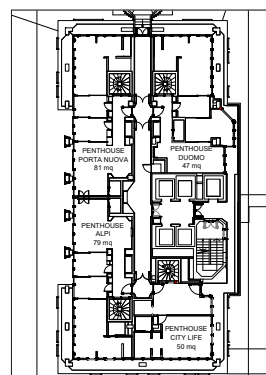

## PLANIMETRIE SALE

1 - Spire (plenaria)	70	35	36	36	25	25	28	28	50	25	30	15	50	30	14,54x6,7	3	98	
2 - Nido Verticale (modulare)	24	12	12	12	12	12	14	14	24	12	12	6	20	10	6,2x7,25	3	45	
3 - Solaria (modulare)	20	10	12	12	12	12	14	14	20	10	12	6	20	10	6,2x6,33	3	39	
4 - Diamante (modulare)	20	12	12	12	10	10	12	12	20	10	12	6	20	10	6,2x7,33	3	45	
2+3 Torri di Porta Nuova A	54	20	28	28	28	28	30	30	42	24	24	12	40	20	6,2x13,58	3	84	
3+4 Torri di Porta Nuova B	54	20	28	28	28	28	30	30	42	24	24	12	40	20	6,2x13,66	3	81	
2+3+4 Torri di Porta Nuova	100	45	48	48	34	34	36	36	70	36	36	18	80	40	6,2x20,91	3	126	
5 - Finestra sul Giardino (board room)	-	-	-	-	-	-	8	8	-	-	-	-	-	-	6,54x3,7	2,7	24	✓
Business Room (tutte)	9	3	4	-	6	3	8	4	-	-	-	-	-	-	6x5	2,7	30	✓
Business Room Club (101 e 102)	10	6	4	-	6	3	10	4	-	-	-	-	-	-	6x5	2,7	30	✓
Il Giardino	-	-	-	-	-	-	-	-	-	-	-	-	250	120	15,2x42,8	aperto	1092	✓
Piazzetta della Magnolia	-	-	-	-	-	-	-	-	-	-	-	-	180	100	-	aperto	595	✓
La Terrazza	150	100	0	-	70	-	76	-	110	90	60	35	150	140	39,72x7,73	2,4	240	
Il Solarium	-	-	-	-	-	-	-	-	-	-	-	-	100	80	39,72x7,74	aperto	200	✓
Penthouse Suite Alpi	-	-	-	-	-	-	-	-	-	-	-	-	25	12	6x16	2,7	96	✓
Penthouse Suite Porta Nuova	-	-	-	-	-	-	-	-	-	-	-	-	25	12	6x16	2,7	96	✓
Penthouse Suite Alpi + Porta Nuova	-	-	-	-	-	-	-	-	-	-	-	-	50	25	6x32	2,7	192	✓
Penthouse Suite Duomo	-	-	-	-	-	-	-	-	-	-	-	-	25	12	7x13,5	2,7	94	✓
Penthouse Suite City Life	-	-	-	-	-	-	-	-	-	-	-	-	10	6	8x7,5	2,7	60	✓
Penthouse Suite Milano Verticale	-	-	-	-	-	-	-	-	-	-	-	-	85	40	14x32	2,7	370	✓
Rooftop Alpi	-	-	-	-	-	-	-	-	-	-	-	-	60	35	9,7x18	aperto	174	✓
Rooftop Porta Nuova	-	-	-	-	-	-	-	-	-	-	-	-	60	35	9,7x18	aperto	174	✓
Rooftop Duomo	-	-	-	-	-	-	-	-	-	-	-	-	40	20	8x14	aperto	112	✓
Rooftop City Life	-	-	-	-	-	-	-	-	-	-	-	-	25	12	8x9,5	aperto	76	✓
Rooftop Porta Nuova + Duomo	-	-	-	-	-	-	-	-	-	-	-	-	100	80	17,7x16	aperto	286	✓
Rooftop Porta Nuova + Duomo + Alpi	-	-	-	-	-	-	-	-	-	-	-	-	160	150	17,7x36	aperto	460	✓
Rooftop P.ta Nuova + Alpi	-	-	-	-	-	-	-	-	-	-	-	-	120	110	9,7x36	aperto	348	✓
Rooftop Alpi + City Life	-	-	-	-	-	-	-	-	-	-	-	-	65	65	17,7x14	aperto	250	✓
Rooftop Milano Verticale	-	-	-	-	-	-	-	-	-	-	-	-	200	110	17,7x36	aperto	536	