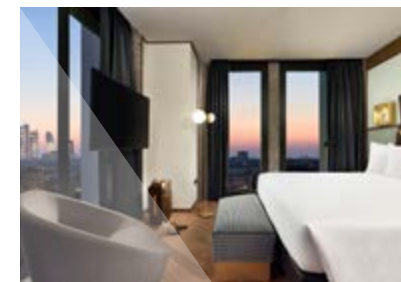

RISTORANTI / RESTAURANTS

Milano Verticale | UNA Esperienze è anche il luogo in cui godere di un'esperienza gastronomica di altissimo livello grazie al team di Enrico Bartolini. Il Bar con giardino, l'Osteria contemporanea e il Ristorante fine dining: tre interpretazioni pensate per esprimere con gusto moderno e sostenibile il ricco patrimonio della tradizione italiana in un contesto esclusivo, dove sorseggiare un aperitivo e rilassarsi con un goloso business lunch o una cena gourmet dai sapori ricercati.

Milano Verticale | UNA Esperienze is also the place to enjoy a gastronomic experience of the highest level, thanks to Enrico Bartolini's team, the most starred Italian chef in the world. The Bar, the Osteria contemporanea and the Ristorante gourmet: three interpretations designed to express the rich heritage of Italian tradition with a modern and sustainable taste in an exclusive context, where sip an aperitif and relax with a delicious business lunch or a fine dinner with refined flavors.