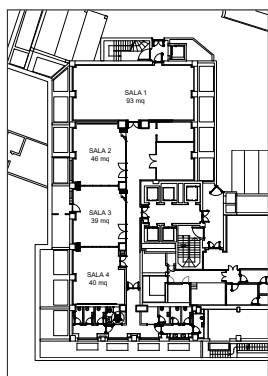

## PLANIMETRIE SALE

1 - Spire (plenaria)	70	35	36	36	25	25	28	28	50	25	30	15	50	30	14,54x6,7	3	98	
2 - Nido Verticale (modulare)	24	12	12	12	12	12	14	14	24	12	12	6	20	10	6,2x7,25	3	45	
3 - Solaria (modulare)	20	10	12	12	12	12	14	14	20	10	12	6	20	10	6,2x6,33	3	39	
4 - Diamante (modulare)	20	12	12	12	10	10	12	12	20	10	12	6	20	10	6,2x7,33	3	45	
2+3 Torri di Porta Nuova A	54	20	28	28	28	28	30	30	42	24	24	12	40	20	6,2x13,58	3	84	
3+4 Torri di Porta Nuova B	54	20	28	28	28	28	30	30	42	24	24	12	40	20	6,2x13,66	3	81	
2+3+4 Torri di Porta Nuova	100	45	48	48	34	34	36	36	70	36	36	18	80	40	6,2x20,91	3	126	
5 - Finestra sul Giardino (board room)	-	-	-	-	-	-	8	8	-	-	-	-	-	-	6,54x3,7	2,7	24	✓
Business Room (tutte)	9	3	4	-	6	3	8	4	-	-	-	-	-	-	6x5	2,7	30	✓
Business Room Club (101 e 102)	10	6	4	-	6	3	10	4	-	-	-	-	-	-	6x5	2,7	30	✓
Il Giardino	-	-	-	-	-	-	-	-	-	-	-	-	250	120	15,2x42,8	aperto	1092	✓
Piazzetta della Magnolia	-	-	-	-	-	-	-	-	-	-	-	-	180	100	-	aperto	595	✓
La Terrazza	150	100	0	-	70	-	76	-	110	90	60	35	150	140	39,72x7,73	2,4	240	
Il Solarium	-	-	-	-	-	-	-	-	-	-	-	-	100	80	39,72x7,74	aperto	200	✓
Penthouse Suite Alpi	-	-	-	-	-	-	-	-	-	-	-	-	25	12	6x16	2,7	96	✓
Penthouse Suite Porta Nuova	-	-	-	-	-	-	-	-	-	-	-	-	25	12	6x16	2,7	96	✓
Penthouse Suite Alpi + Porta Nuova	-	-	-	-	-	-	-	-	-	-	-	-	50	25	6x32	2,7	192	✓
Penthouse Suite Duomo	-	-	-	-	-	-	-	-	-	-	-	-	25	12	7x13,5	2,7	94	✓
Penthouse Suite City Life	-	-	-	-	-	-	-	-	-	-	-	-	10	6	8x7,5	2,7	60	✓
Penthouse Suite Milano Verticale	-	-	-	-	-	-	-	-	-	-	-	-	85	40	14x32	2,7	370	✓
Rooftop Alpi	-	-	-	-	-	-	-	-	-	-	-	-	60	35	9,7x18	aperto	174	✓
Rooftop Porta Nuova	-	-	-	-	-	-	-	-	-	-	-	-	60	35	9,7x18	aperto	174	✓
Rooftop Duomo	-	-	-	-	-	-	-	-	-	-	-	-	40	20	8x14	aperto	112	✓
Rooftop City Life	-	-	-	-	-	-	-	-	-	-	-	-	25	12	8x9,5	aperto	76	✓
Rooftop Porta Nuova + Duomo	-	-	-	-	-	-	-	-	-	-	-	-	100	80	17,7x16	aperto	286	✓
Rooftop Porta Nuova + Duomo + Alpi	-	-	-	-	-	-	-	-	-	-	-	-	160	150	17,7x36	aperto	460	✓
Rooftop P.ta Nuova + Alpi	-	-	-	-	-	-	-	-	-	-	-	-	120	110	9,7x36	aperto	348	✓
Rooftop Alpi + City Life	-	-	-	-	-	-	-	-	-	-	-	-	65	65	17,7x14	aperto	250	✓
Rooftop Milano Verticale	-	-	-	-	-	-	-	-	-	-	-	-	200	110	17,7x36	aperto	536	