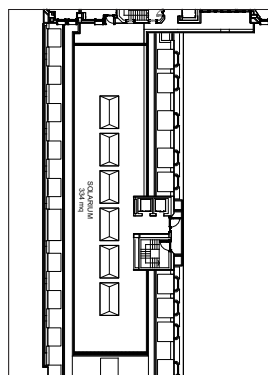

## PLANIMETRIE SALE

1 - Spire (plenaria)	70	35	36	36	25	25	28	28	50	25	30	15	50	30	14,54x6,7	3	98	
2 - Nido Verticale (modulare)	24	12	12	12	12	12	14	14	24	12	12	6	20	10	6,2x7,25	3	45	
3 - Solaria (modulare)	20	10	12	12	12	12	14	14	20	10	12	6	20	10	6,2x6,33	3	39	
4 - Diamante (modulare)	20	12	12	12	10	10	12	12	20	10	12	6	20	10	6,2x7,33	3	45	
2+3 Torri di Porta Nuova A	54	20	28	28	28	28	30	30	42	24	24	12	40	20	6,2x13,58	3	84	
3+4 Torri di Porta Nuova B	54	20	28	28	28	28	30	30	42	24	24	12	40	20	6,2x13,66	3	81	
2+3+4 Torri di Porta Nuova	100	45	48	48	34	34	36	36	70	36	36	18	80	40	6,2x20,91	3	126	
5 - Finestra sul Giardino (board room)	-	-	-	-	-	-	8	8	-	-	-	-	-	-	6,54x3,7	2,7	24	✓
Business Room (tutte)	9	3	4	-	6	3	8	4	-	-	-	-	-	-	6x5	2,7	30	✓
Business Room Club (101 e 102)	10	6	4	-	6	3	10	4	-	-	-	-	-	-	6x5	2,7	30	✓
Il Giardino	-	-	-	-	-	-	-	-	-	-	-	-	250	120	15,2x42,8	aperto	1092	✓
Piazzetta della Magnolia	-	-	-	-	-	-	-	-	-	-	-	-	180	100	-	aperto	595	✓
La Terrazza	150	100	0	-	70	-	76	-	110	90	60	35	150	140	39,72x7,73	2,4	240	
Il Solarium	-	-	-	-	-	-	-	-	-	-	-	-	100	80	39,72x7,74	aperto	200	✓
Penthouse Suite Alpi	-	-	-	-	-	-	-	-	-	-	-	-	25	12	6x16	2,7	96	✓
Penthouse Suite Porta Nuova	-	-	-	-	-	-	-	-	-	-	-	-	25	12	6x16	2,7	96	✓
Penthouse Suite Alpi + Porta Nuova	-	-	-	-	-	-	-	-	-	-	-	-	50	25	6x32	2,7	192	✓
Penthouse Suite Duomo	-	-	-	-	-	-	-	-	-	-	-	-	25	12	7x13,5	2,7	94	✓
Penthouse Suite City Life	-	-	-	-	-	-	-	-	-	-	-	-	10	6	8x7,5	2,7	60	✓
Penthouse Suite Milano Verticale	-	-	-	-	-	-	-	-	-	-	-	-	85	40	14x32	2,7	370	✓
Rooftop Alpi	-	-	-	-	-	-	-	-	-	-	-	-	60	35	9,7x18	aperto	174	✓
Rooftop Porta Nuova	-	-	-	-	-	-	-	-	-	-	-	-	60	35	9,7x18	aperto	174	✓
Rooftop Duomo	-	-	-	-	-	-	-	-	-	-	-	-	40	20	8x14	aperto	112	✓
Rooftop City Life	-	-	-	-	-	-	-	-	-	-	-	-	25	12	8x9,5	aperto	76	✓
Rooftop Porta Nuova + Duomo	-	-	-	-	-	-	-	-	-	-	-	-	100	80	17,7x16	aperto	286	✓
Rooftop Porta Nuova + Duomo + Alpi	-	-	-	-	-	-	-	-	-	-	-	-	160	150	17,7x36	aperto	460	✓
Rooftop P.ta Nuova + Alpi	-	-	-	-	-	-	-	-	-	-	-	-	120	110	9,7x36	aperto	348	✓
Rooftop Alpi + City Life	-	-	-	-	-	-	-	-	-	-	-	-	65	65	17,7x14	aperto	250	✓
Rooftop Milano Verticale	-	-	-	-	-	-	-	-	-	-	-	-	200	110	17,7x36	aperto	536	