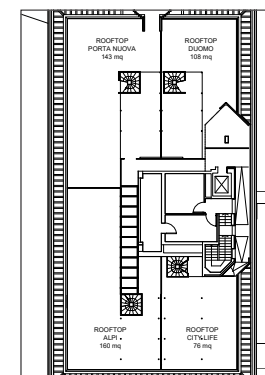

## PLANIMETRIE SALE

1 - Spire (plenaria)	70	35	36	36	25	25	28	28	50	25	30	15	50	30	14,54x6,7	3	98	
2 - Nido Verticale (modulare)	24	12	12	12	12	12	14	14	24	12	12	6	20	10	6,2x7,25	3	45	
3 - Solaria (modulare)	20	10	12	12	12	12	14	14	20	10	12	6	20	10	6,2x6,33	3	39	
4 - Diamante (modulare)	20	12	12	12	10	10	12	12	20	10	12	6	20	10	6,2x7,33	3	45	
2+3 Torri di Porta Nuova A	54	20	28	28	28	28	30	30	42	24	24	12	40	20	6,2x13,58	3	84	
3+4 Torri di Porta Nuova B	54	20	28	28	28	28	30	30	42	24	24	12	40	20	6,2x13,66	3	81	
2+3+4 Torri di Porta Nuova	100	45	48	48	34	34	36	36	70	36	36	18	80	40	6,2x20,91	3	126	
5 - Finestra sul Giardino (board room)	-	-	-	-	-	-	8	8	-	-	-	-	-	-	6,54x3,7	2,7	24	✓
Business Room (tutte)	9	3	4	-	6	3	8	4	-	-	-	-	-	-	6x5	2,7	30	✓
Business Room Club (101 e 102)	10	6	4	-	6	3	10	4	-	-	-	-	-	-	6x5	2,7	30	✓
Il Giardino	-	-	-	-	-	-	-	-	-	-	-	-	250	120	15,2x42,8	aperto	1092	✓
Piazzetta della Magnolia	-	-	-	-	-	-	-	-	-	-	-	-	180	100	-	aperto	595	✓
La Terrazza	150	100	0	-	70	-	76	-	110	90	60	35	150	140	39,72x7,73	2,4	240	
Il Solarium	-	-	-	-	-	-	-	-	-	-	-	-	100	80	39,72x7,74	aperto	200	✓
Penthouse Suite Alpi	-	-	-	-	-	-	-	-	-	-	-	-	25	12	6x16	2,7	96	✓
Penthouse Suite Porta Nuova	-	-	-	-	-	-	-	-	-	-	-	-	25	12	6x16	2,7	96	✓
Penthouse Suite Alpi + Porta Nuova	-	-	-	-	-	-	-	-	-	-	-	-	50	25	6x32	2,7	192	✓
Penthouse Suite Duomo	-	-	-	-	-	-	-	-	-	-	-	-	25	12	7x13,5	2,7	94	✓
Penthouse Suite City Life	-	-	-	-	-	-	-	-	-	-	-	-	10	6	8x7,5	2,7	60	✓
Penthouse Suite Milano Verticale	-	-	-	-	-	-	-	-	-	-	-	-	85	40	14x32	2,7	370	✓
Rooftop Alpi	-	-	-	-	-	-	-	-	-	-	-	-	60	35	9,7x18	aperto	174	✓
Rooftop Porta Nuova	-	-	-	-	-	-	-	-	-	-	-	-	60	35	9,7x18	aperto	174	✓
Rooftop Duomo	-	-	-	-	-	-	-	-	-	-	-	-	40	20	8x14	aperto	112	✓
Rooftop City Life	-	-	-	-	-	-	-	-	-	-	-	-	25	12	8x9,5	aperto	76	✓
Rooftop Porta Nuova + Duomo	-	-	-	-	-	-	-	-	-	-	-	-	100	80	17,7x16	aperto	286	✓
Rooftop Porta Nuova + Duomo + Alpi	-	-	-	-	-	-	-	-	-	-	-	-	160	150	17,7x36	aperto	460	✓
Rooftop P.ta Nuova + Alpi	-	-	-	-	-	-	-	-	-	-	-	-	120	110	9,7x36	aperto	348	✓
Rooftop Alpi + City Life	-	-	-	-	-	-	-	-	-	-	-	-	65	65	17,7x14	aperto	250	✓
Rooftop Milano Verticale	-	-	-	-	-	-	-	-	-	-	-	-	200	110	17,7x36	aperto	536	