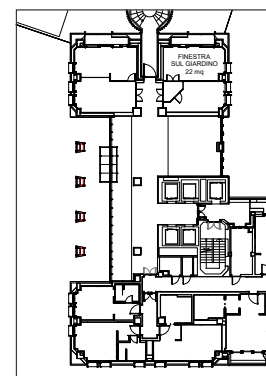

## PLANIMETRIE SALE

1 - Spire (plenaria)	70	35	36	36	25	25	28	28	50	25	30	15	50	30	14,54x6,7	3	98	
2 - Nido Verticale (modulare)	24	12	12	12	12	12	14	14	24	12	12	6	20	10	6,2x7,25	3	45	
3 - Solaria (modulare)	20	10	12	12	12	12	14	14	20	10	12	6	20	10	6,2x6,33	3	39	
4 - Diamante (modulare)	20	12	12	12	10	10	12	12	20	10	12	6	20	10	6,2x7,33	3	45	
2+3 Torri di Porta Nuova A	54	20	28	28	28	28	30	30	42	24	24	12	40	20	6,2x13,58	3	84	
3+4 Torri di Porta Nuova B	54	20	28	28	28	28	30	30	42	24	24	12	40	20	6,2x13,66	3	81	
2+3+4 Torri di Porta Nuova	100	45	48	48	34	34	36	36	70	36	36	18	80	40	6,2x20,91	3	126	
5 - Finestra sul Giardino (board room)	-	-	-	-	-	-	8	8	-	-	-	-	-	-	6,54x3,7	2,7	24	✓
Business Room (tutte)	9	3	4	-	6	3	8	4	-	-	-	-	-	-	6x5	2,7	30	✓
Business Room Club (101 e 102)	10	6	4	-	6	3	10	4	-	-	-	-	-	-	6x5	2,7	30	✓
Il Giardino	-	-	-	-	-	-	-	-	-	-	-	-	250	120	15,2x42,8	aperto	1092	✓
Piazzetta della Magnolia	-	-	-	-	-	-	-	-	-	-	-	-	180	100	-	aperto	595	✓
La Terrazza	150	100	0	-	70	-	76	-	110	90	60	35	150	140	39,72x7,73	2,4	240	
Il Solarium	-	-	-	-	-	-	-	-	-	-	-	-	100	80	39,72x7,74	aperto	200	✓
Penthouse Suite Alpi	-	-	-	-	-	-	-	-	-	-	-	-	25	12	6x16	2,7	96	✓
Penthouse Suite Porta Nuova	-	-	-	-	-	-	-	-	-	-	-	-	25	12	6x16	2,7	96	✓
Penthouse Suite Alpi + Porta Nuova	-	-	-	-	-	-	-	-	-	-	-	-	50	25	6x32	2,7	192	✓
Penthouse Suite Duomo	-	-	-	-	-	-	-	-	-	-	-	-	25	12	7x13,5	2,7	94	✓
Penthouse Suite City Life	-	-	-	-	-	-	-	-	-	-	-	-	10	6	8x7,5	2,7	60	✓
Penthouse Suite Milano Verticale	-	-	-	-	-	-	-	-	-	-	-	-	85	40	14x32	2,7	370	✓
Rooftop Alpi	-	-	-	-	-	-	-	-	-	-	-	-	60	35	9,7x18	aperto	174	✓
Rooftop Porta Nuova	-	-	-	-	-	-	-	-	-	-	-	-	60	35	9,7x18	aperto	174	✓
Rooftop Duomo	-	-	-	-	-	-	-	-	-	-	-	-	40	20	8x14	aperto	112	✓
Rooftop City Life	-	-	-	-	-	-	-	-	-	-	-	-	25	12	8x9,5	aperto	76	✓
Rooftop Porta Nuova + Duomo	-	-	-	-	-	-	-	-	-	-	-	-	100	80	17,7x16	aperto	286	✓
Rooftop Porta Nuova + Duomo + Alpi	-	-	-	-	-	-	-	-	-	-	-	-	160	150	17,7x36	aperto	460	✓
Rooftop P.ta Nuova + Alpi	-	-	-	-	-	-	-	-	-	-	-	-	120	110	9,7x36	aperto	348	✓
Rooftop Alpi + City Life	-	-	-	-	-	-	-	-	-	-	-	-	65	65	17,7x14	aperto	250	✓
Rooftop Milano Verticale	-	-	-	-	-	-	-	-	-	-	-	-	200	110	17,7x36	aperto	536	