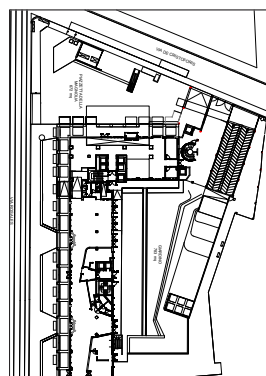

## PLANIMETRIE SALE

1 - Spire (plenaria)	70	35	36	36	25	25	28	28	50	25	30	15	50	30	14,54x6,7	3	98	
2 - Nido Verticale (modulare)	24	12	12	12	12	12	14	14	24	12	12	6	20	10	6,2x7,25	3	45	
3 - Solaria (modulare)	20	10	12	12	12	12	14	14	20	10	12	6	20	10	6,2x6,33	3	39	
4 - Diamante (modulare)	20	12	12	12	10	10	12	12	20	10	12	6	20	10	6,2x7,33	3	45	
2+3 Torri di Porta Nuova A	54	20	28	28	28	28	30	30	42	24	24	12	40	20	6,2x13,58	3	84	
3+4 Torri di Porta Nuova B	54	20	28	28	28	28	30	30	42	24	24	12	40	20	6,2x13,66	3	81	
2+3+4 Torri di Porta Nuova	100	45	48	48	34	34	36	36	70	36	36	18	80	40	6,2x20,91	3	126	
5 - Finestra sul Giardino (board room)	-	-	-	-	-	-	8	8	-	-	-	-	-	-	6,54x3,7	2,7	24	✓
Business Room (tutte)	9	3	4	-	6	3	8	4	-	-	-	-	-	-	6x5	2,7	30	✓
Business Room Club (101 e 102)	10	6	4	-	6	3	10	4	-	-	-	-	-	-	6x5	2,7	30	✓
Il Giardino	-	-	-	-	-	-	-	-	-	-	-	-	250	120	15,2x42,8	aperto	1092	✓
Piazzetta della Magnolia	-	-	-	-	-	-	-	-	-	-	-	-	180	100	-	aperto	595	✓
La Terrazza	150	100	0	-	70	-	76	-	110	90	60	35	150	140	39,72x7,73	2,4	240	
Il Solarium	-	-	-	-	-	-	-	-	-	-	-	-	100	80	39,72x7,74	aperto	200	✓
Penthouse Suite Alpi	-	-	-	-	-	-	-	-	-	-	-	-	25	12	6x16	2,7	96	✓
Penthouse Suite Porta Nuova	-	-	-	-	-	-	-	-	-	-	-	-	25	12	6x16	2,7	96	✓
Penthouse Suite Alpi + Porta Nuova	-	-	-	-	-	-	-	-	-	-	-	-	50	25	6x32	2,7	192	✓
Penthouse Suite Duomo	-	-	-	-	-	-	-	-	-	-	-	-	25	12	7x13,5	2,7	94	✓
Penthouse Suite City Life	-	-	-	-	-	-	-	-	-	-	-	-	10	6	8x7,5	2,7	60	✓
Penthouse Suite Milano Verticale	-	-	-	-	-	-	-	-	-	-	-	-	85	40	14x32	2,7	370	✓
Rooftop Alpi	-	-	-	-	-	-	-	-	-	-	-	-	60	35	9,7x18	aperto	174	✓
Rooftop Porta Nuova	-	-	-	-	-	-	-	-	-	-	-	-	60	35	9,7x18	aperto	174	✓
Rooftop Duomo	-	-	-	-	-	-	-	-	-	-	-	-	40	20	8x14	aperto	112	✓
Rooftop City Life	-	-	-	-	-	-	-	-	-	-	-	-	25	12	8x9,5	aperto	76	✓
Rooftop Porta Nuova + Duomo	-	-	-	-	-	-	-	-	-	-	-	-	100	80	17,7x16	aperto	286	✓
Rooftop Porta Nuova + Duomo + Alpi	-	-	-	-	-	-	-	-	-	-	-	-	160	150	17,7x36	aperto	460	✓
Rooftop P.ta Nuova + Alpi	-	-	-	-	-	-	-	-	-	-	-	-	120	110	9,7x36	aperto	348	✓
Rooftop Alpi + City Life	-	-	-	-	-	-	-	-	-	-	-	-	65	65	17,7x14	aperto	250	✓
Rooftop Milano Verticale	-	-	-	-	-	-	-	-	-	-	-	-	200	110	17,7x36	aperto	536	