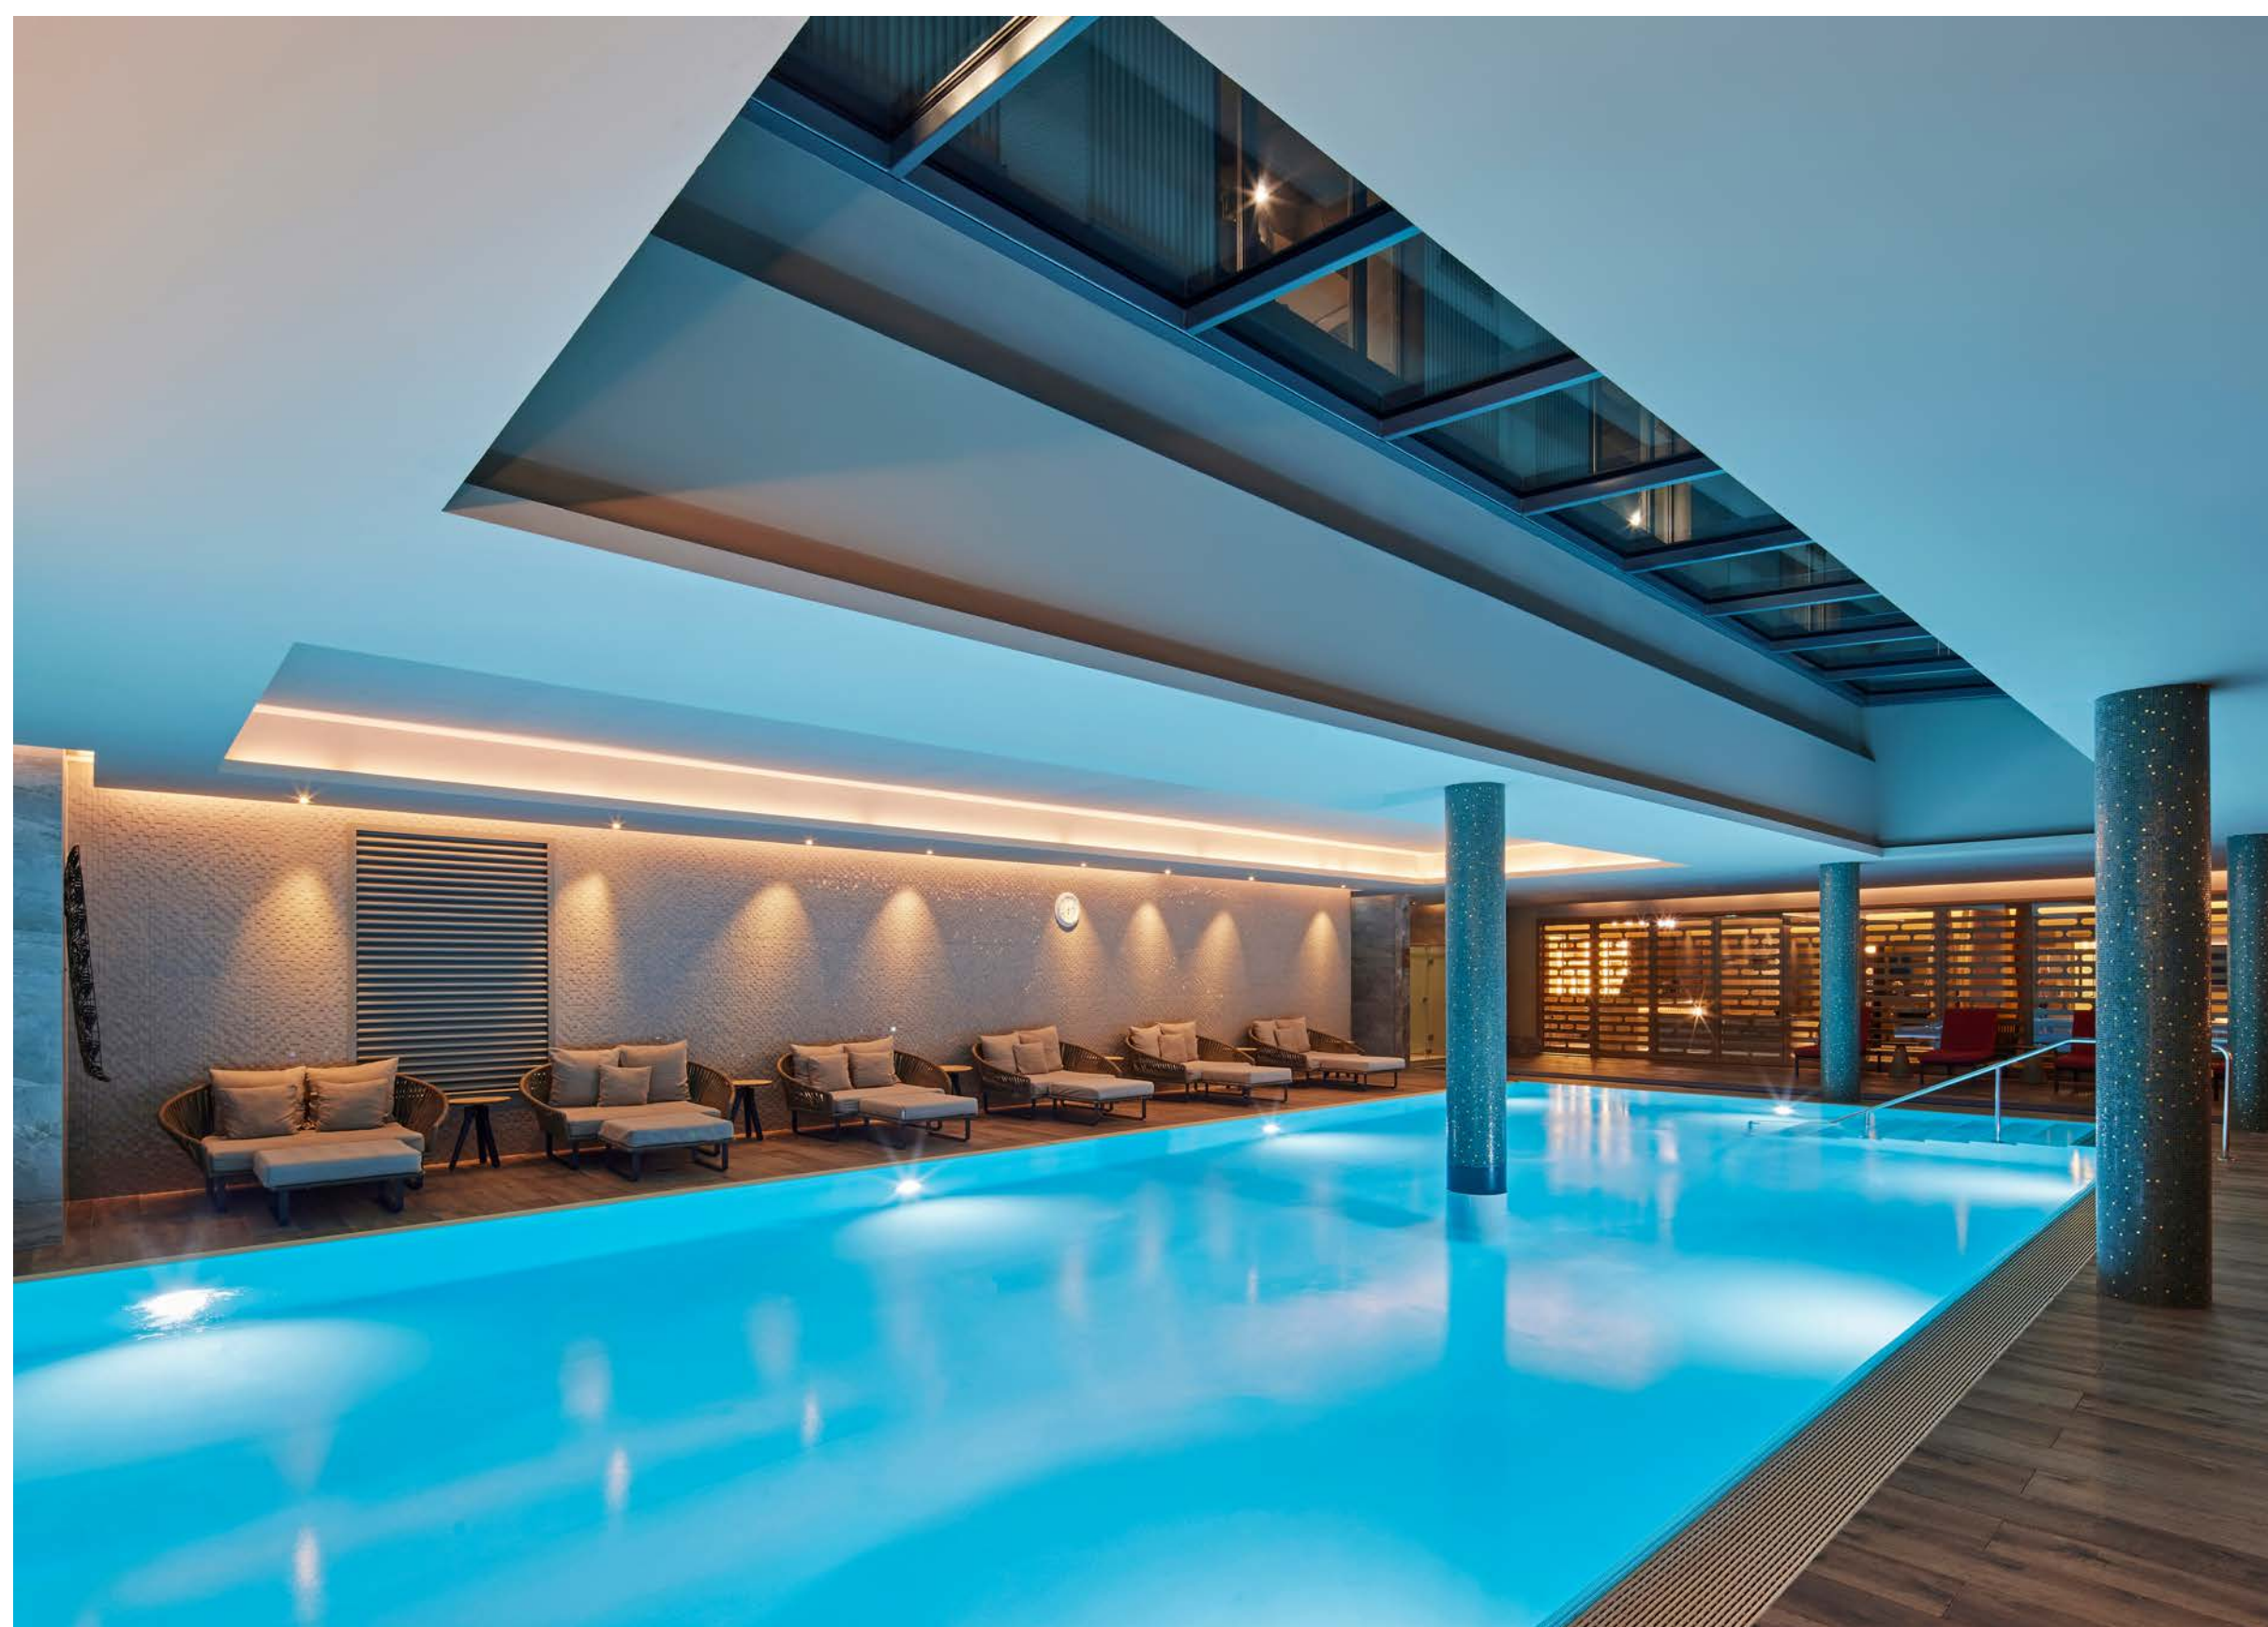

TITANIC

CHAUSSEE BERLIN