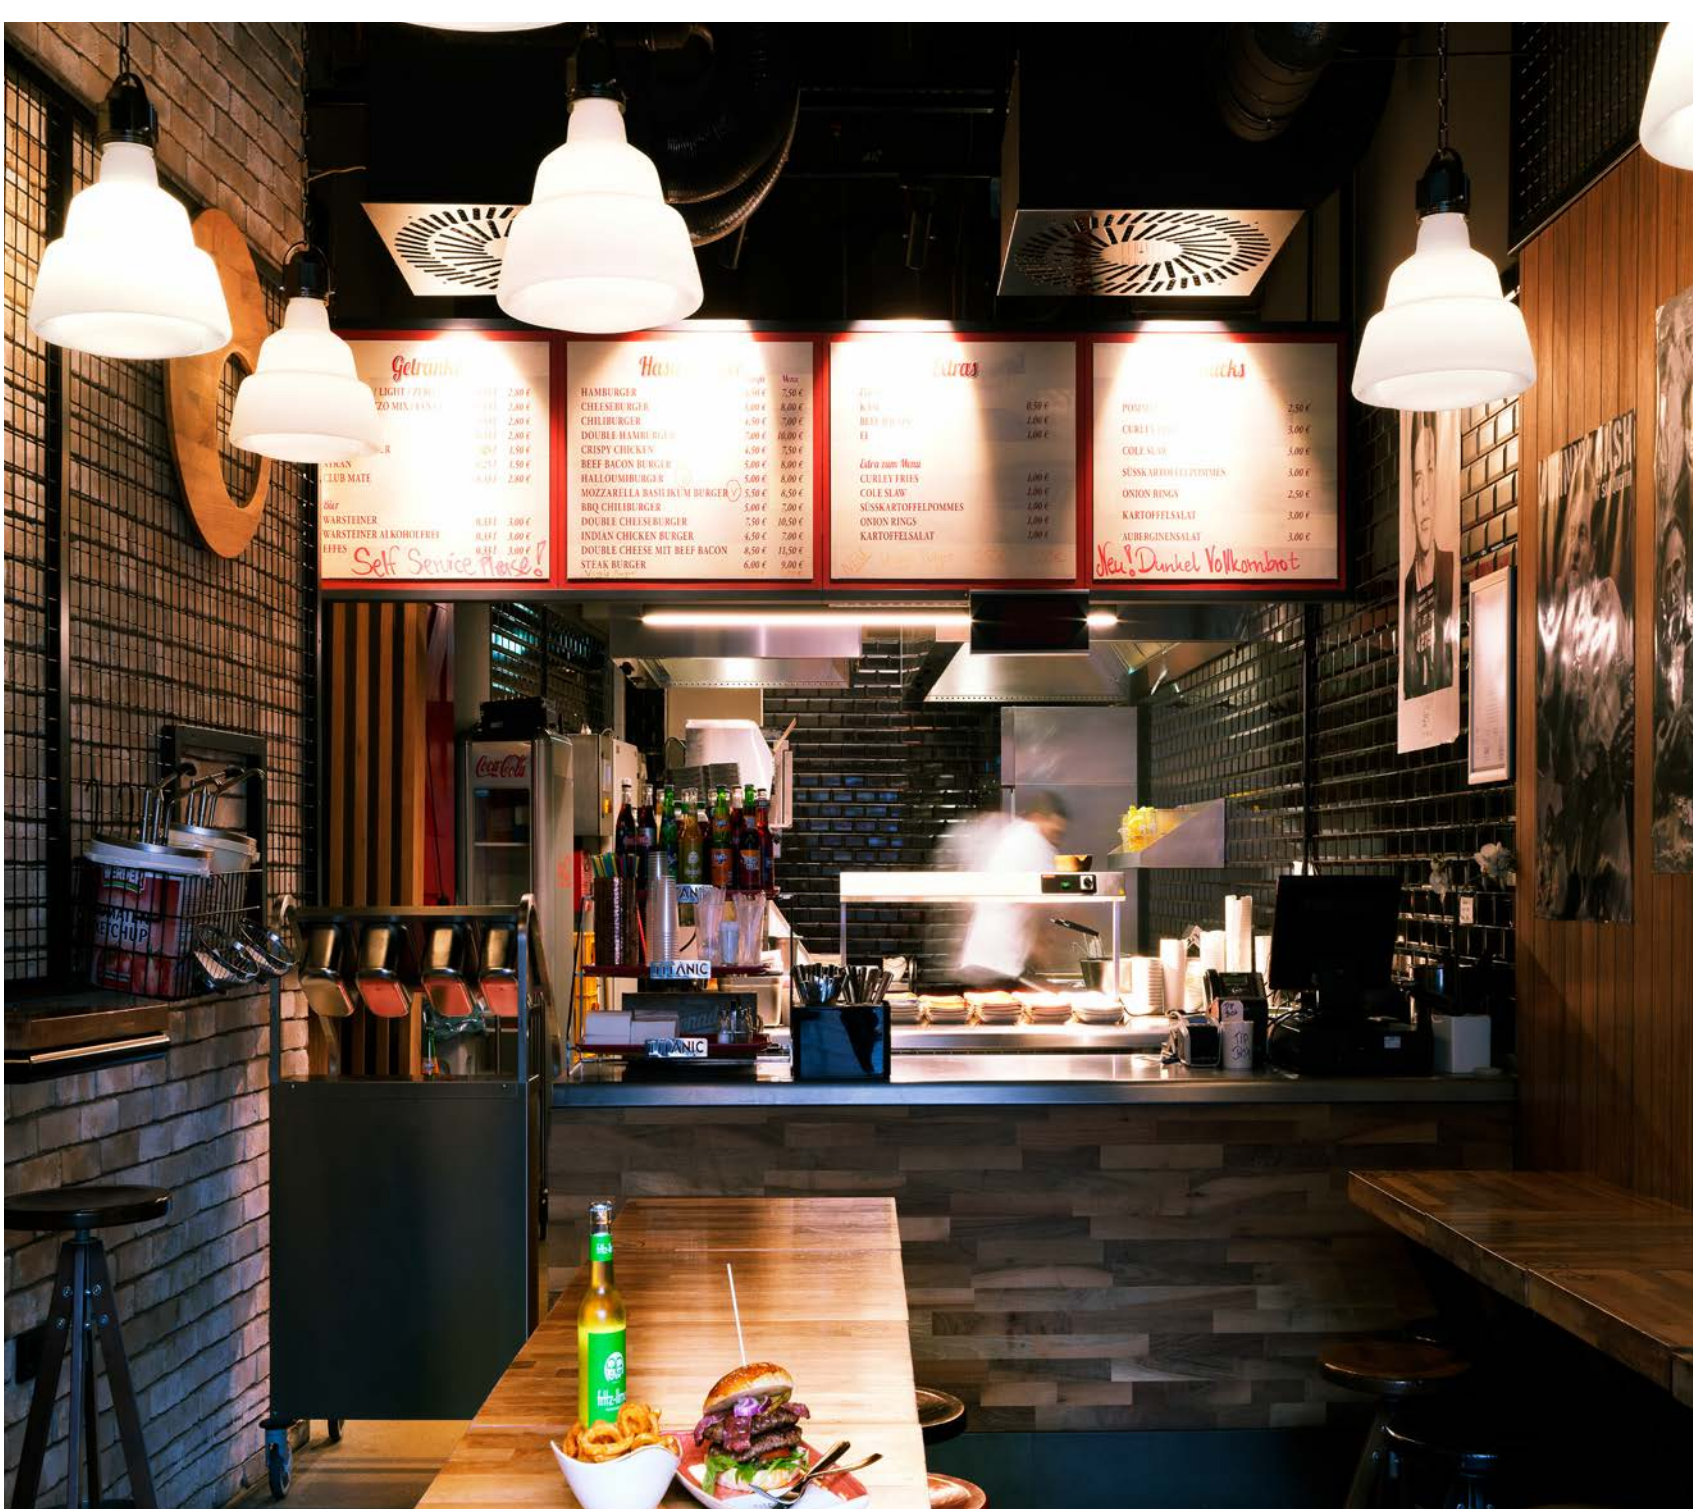

TITANIC

CHAUSSEE BERLIN

RESTAURANT UND BAR INFORMATION

HASIR BURGER - 869

Der Hasir Burger lässt sich über den Eingang neben dem Hotel erreichen. Sie erwartet eine große Auswahl an qualitativen und geschmackvollen Burgern.

Montag bis Sonntag von 11:00 Uhr bis 23:00 Uhr

CHARLOTTE BAR - 864

Unsere Lobby Bar "Charlotte" befindet sich im Herzen des Hotels. Hier können Sie gemütlich Getränke und Snacks genießen und Ihren aufregenden Tag in der Hauptstadt Revue passieren lassen.

Montag bis Sonntag von 12:00 Uhr bis 01:00 Uhr

CÉLINE PATSSERIE

Ein Ort zum Verweilen, neben täglich frisch zubereiteten süßen Köstlichkeiten, können Sie hier Kaffeespezialitäten im Trubel der Lobby genießen.