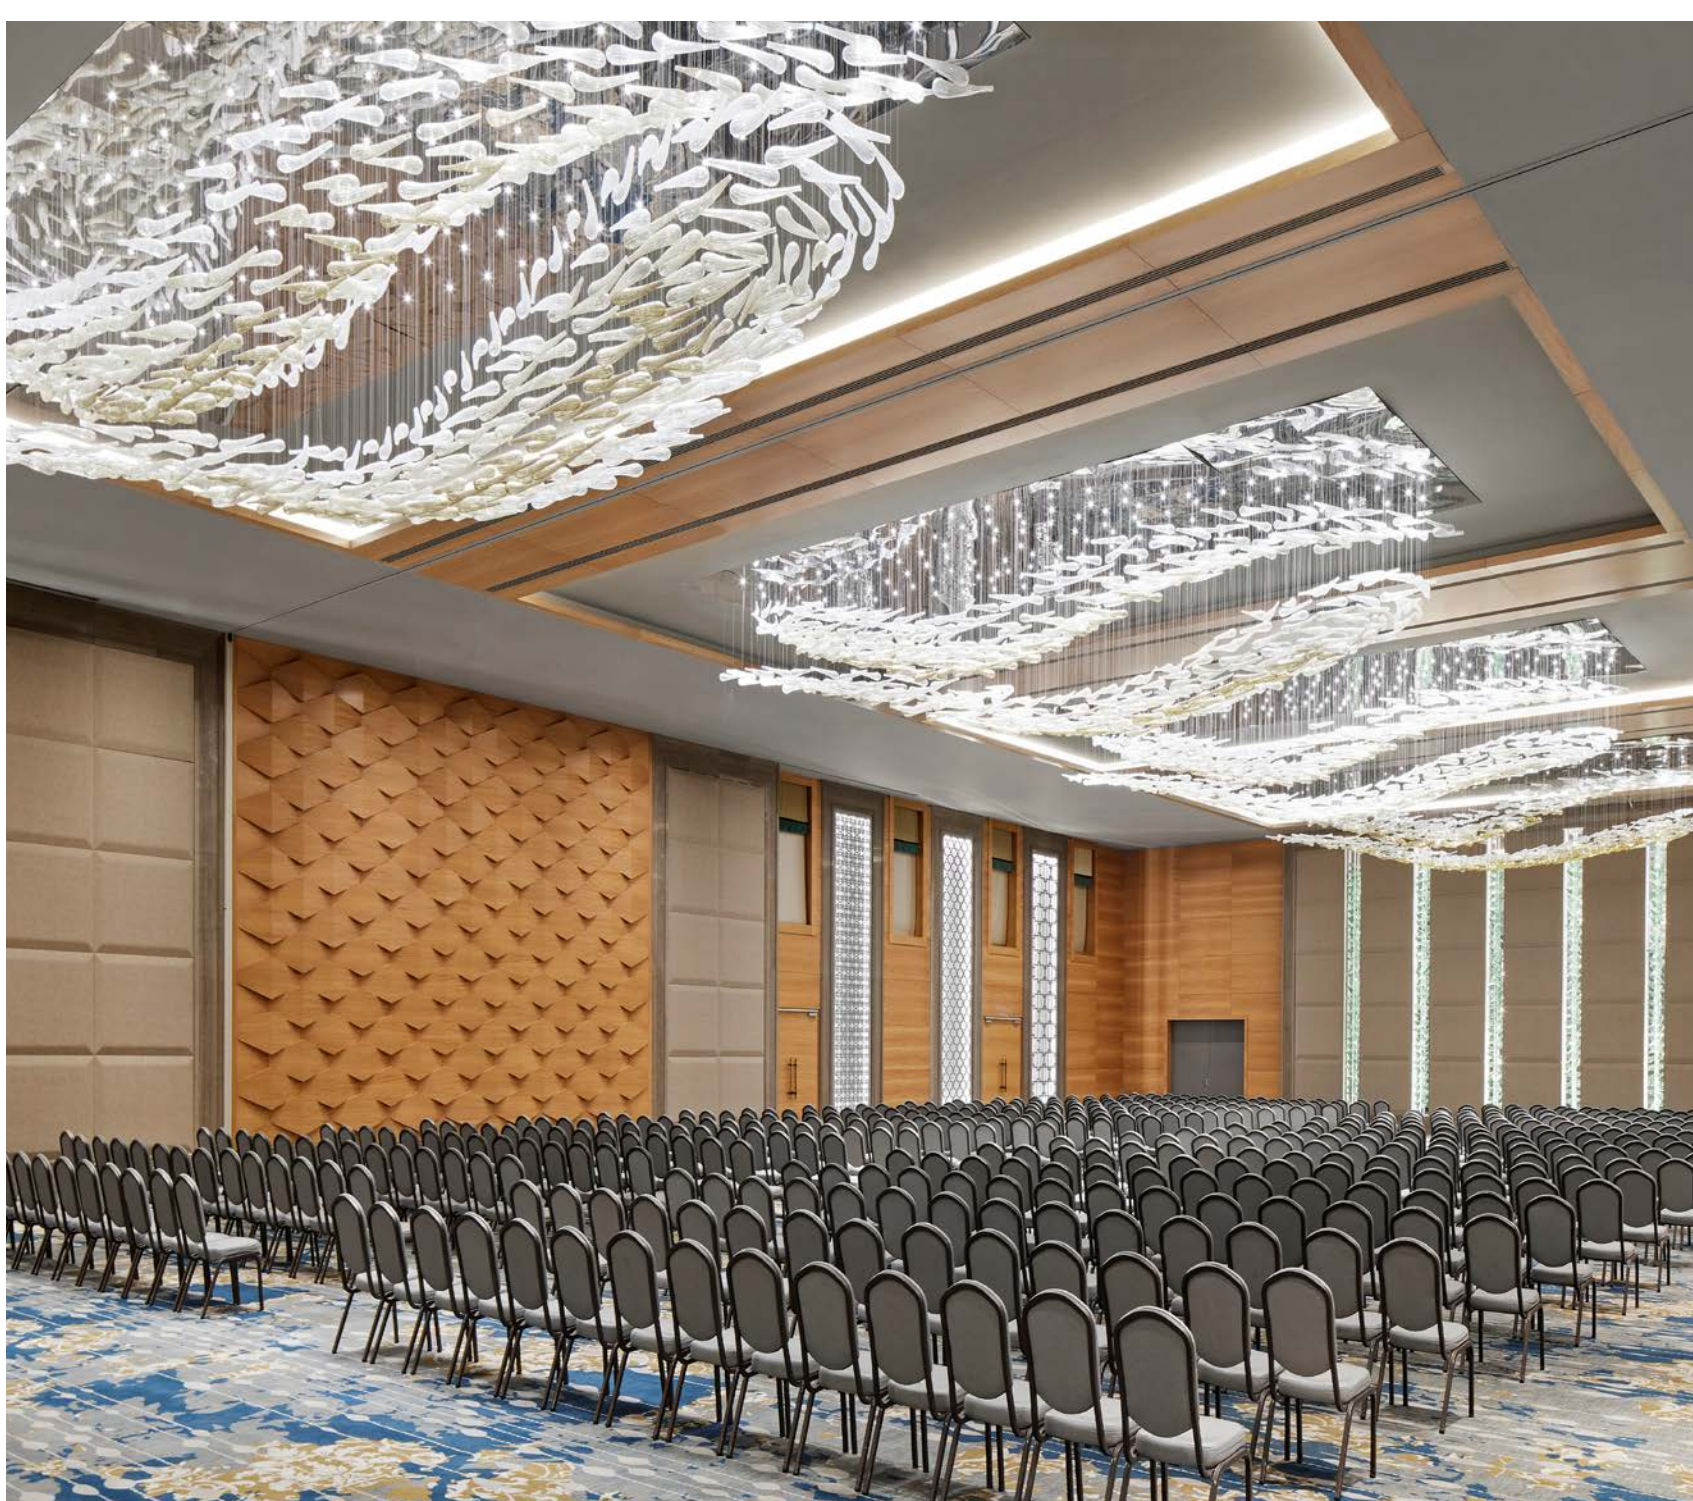

TITANIC

CHAUSSEE BERLIN

KONFERENZEN UND VERANSTALTUNGEN

TAGUNGSRÄUME

Das TITANIC Chaussee Berlin verfügt über 8 Tagungsräume auf Flächen zwischen 45 m² und 232 m². Die Räume befinden sich im 1. Obergeschoss und verfügen alle über Tageslicht.

Außerdem wird Ihnen im Erdgeschoß ein 1400 m² großer Ballsaal mit einer beeindruckenden Deckenhöhe von 7 Metern und Platz für bis zu 1.500 Gäste geboten.

Dieser kann in 3 Separate Räume unterteilt werden und bietet Ihnen somit eine breite Palette an Möglichkeiten für Veranstaltungen.

Unser erfahrenes Convention Sales Team steht Ihnen bei der Umsetzung einer erfolgreichen Veranstaltung jederzeit gerne zur Verfügung.