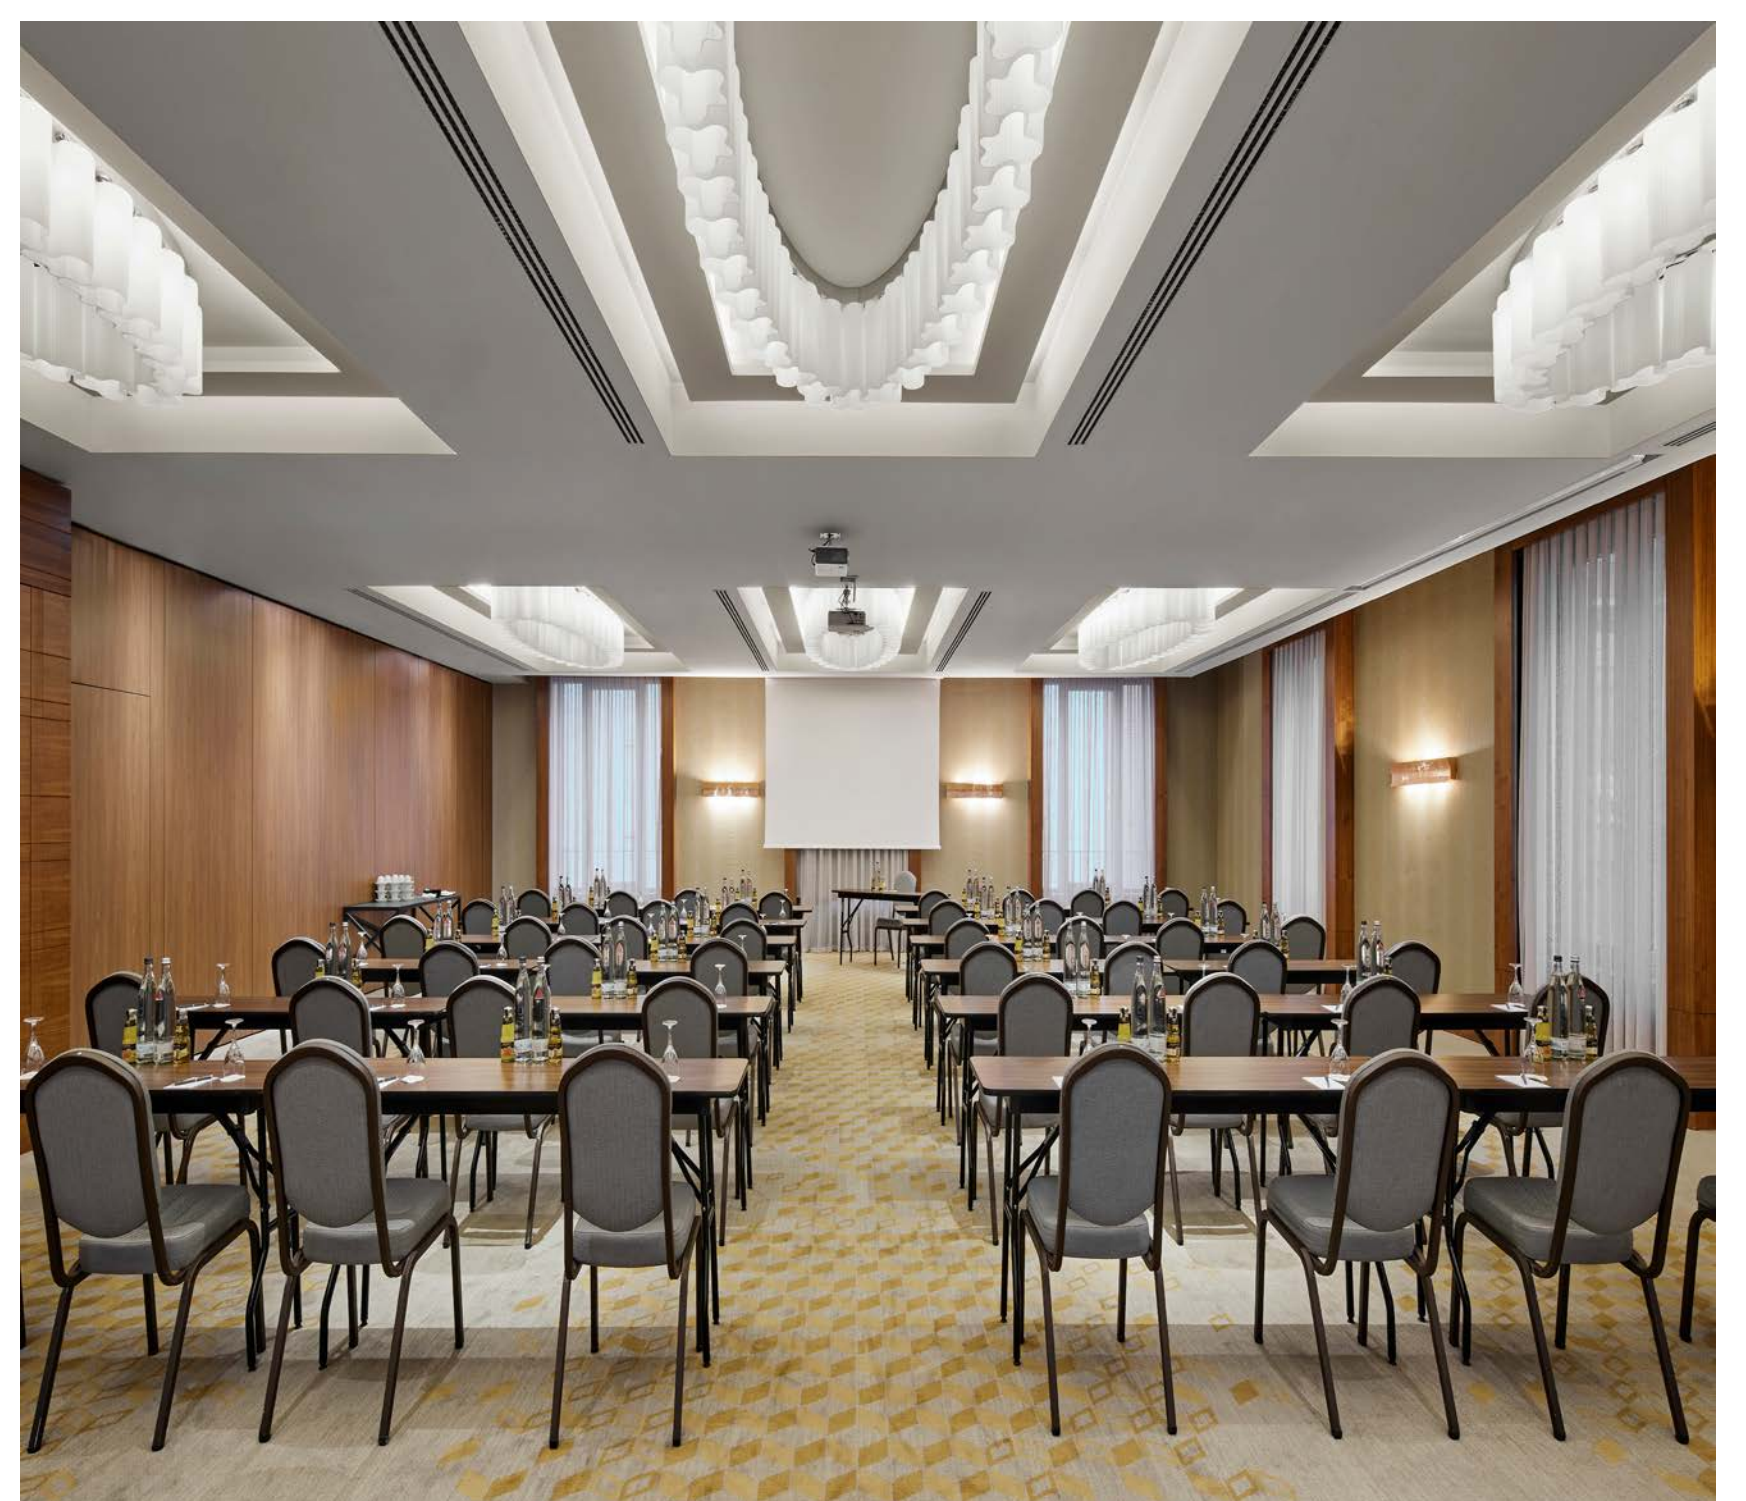

TITANIC

CHAUSSEE BERLIN

KONFERENZEN UND VERANSTALTUNGEN

TAGUNGSRÄUME

Das TITANIC Chaussee Berlin verfügt über 8 Tagungsräume auf Flächen zwischen 45 m² und 232 m². Die Räume befinden sich im 1. Obergeschoss und verfügen alle über Tageslicht.

Außerdem wird Ihnen im Erdgeschoß ein 1400 m² großer Ballsaal mit einer beeindruckenden Deckenhöhe von 7 Metern und Platz für bis zu 1.500 Gäste geboten.

Dieser kann in 3 Separate Räume unterteilt werden und bietet Ihnen somit eine breite Palette an Möglichkeiten für Veranstaltungen.

Unser erfahrenes Convention Sales Team steht Ihnen bei der Umsetzung einer erfolgreichen Veranstaltung jederzeit gerne zur Verfügung.