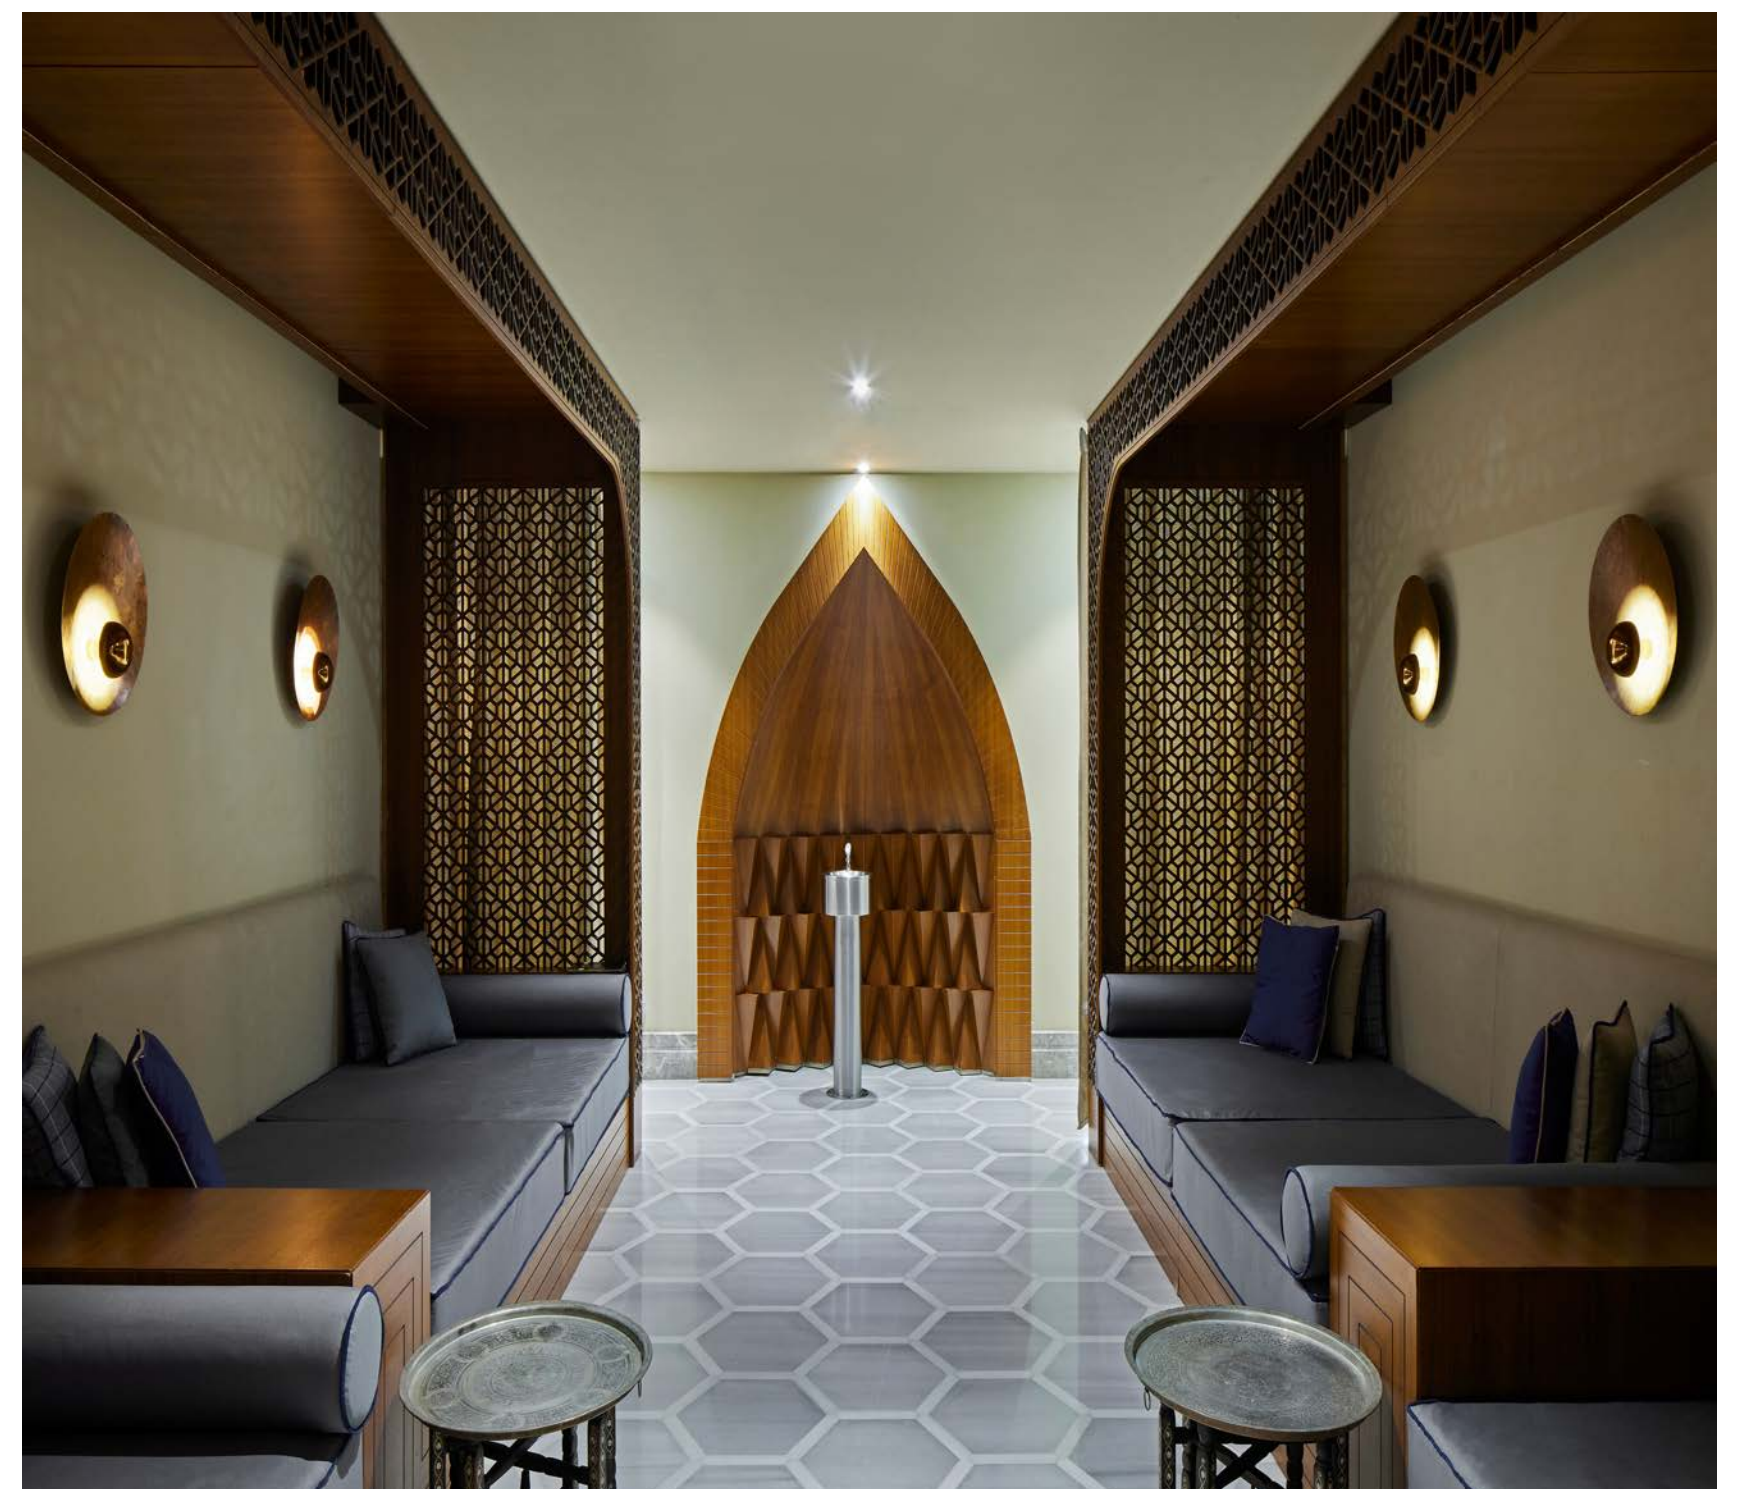

TITANIC

CHAUSSEE BERLIN

DAS HOTELANGEBOT

BEFINE SPORTS & SPA

Auf einer Gesamtfläche von 3.000 m² verfügt unser BeFine Sports & Spa über eine breite Auswahl an Sport und Wellness Leistungen.

Der Fitnessbereich verteilt sich auf 1.000 m² und ist mit modernen Techno Gym Geräten ausgestattet.

Unser Wellnessbereich verfügt über mehrere Behandlungs- und Ruheräume. Trockensauna, Dampfbad und ein türkischer Hammam laden zum Verweilen und Entspannen ein.

Ein besonderes Highlight ist der Innenpool mit Tageslicht.

ÖFFNUNGSZEITEN

Montag bis Freitag von 06:30 Uhr bis 23:00 Uhr

Samstag und Sonntag von 08:00 Uhr bis 22:00 Uhr

Der SPA Bereich steht unseren Gästen für € 20,00 pro Tag zur Verfügung.