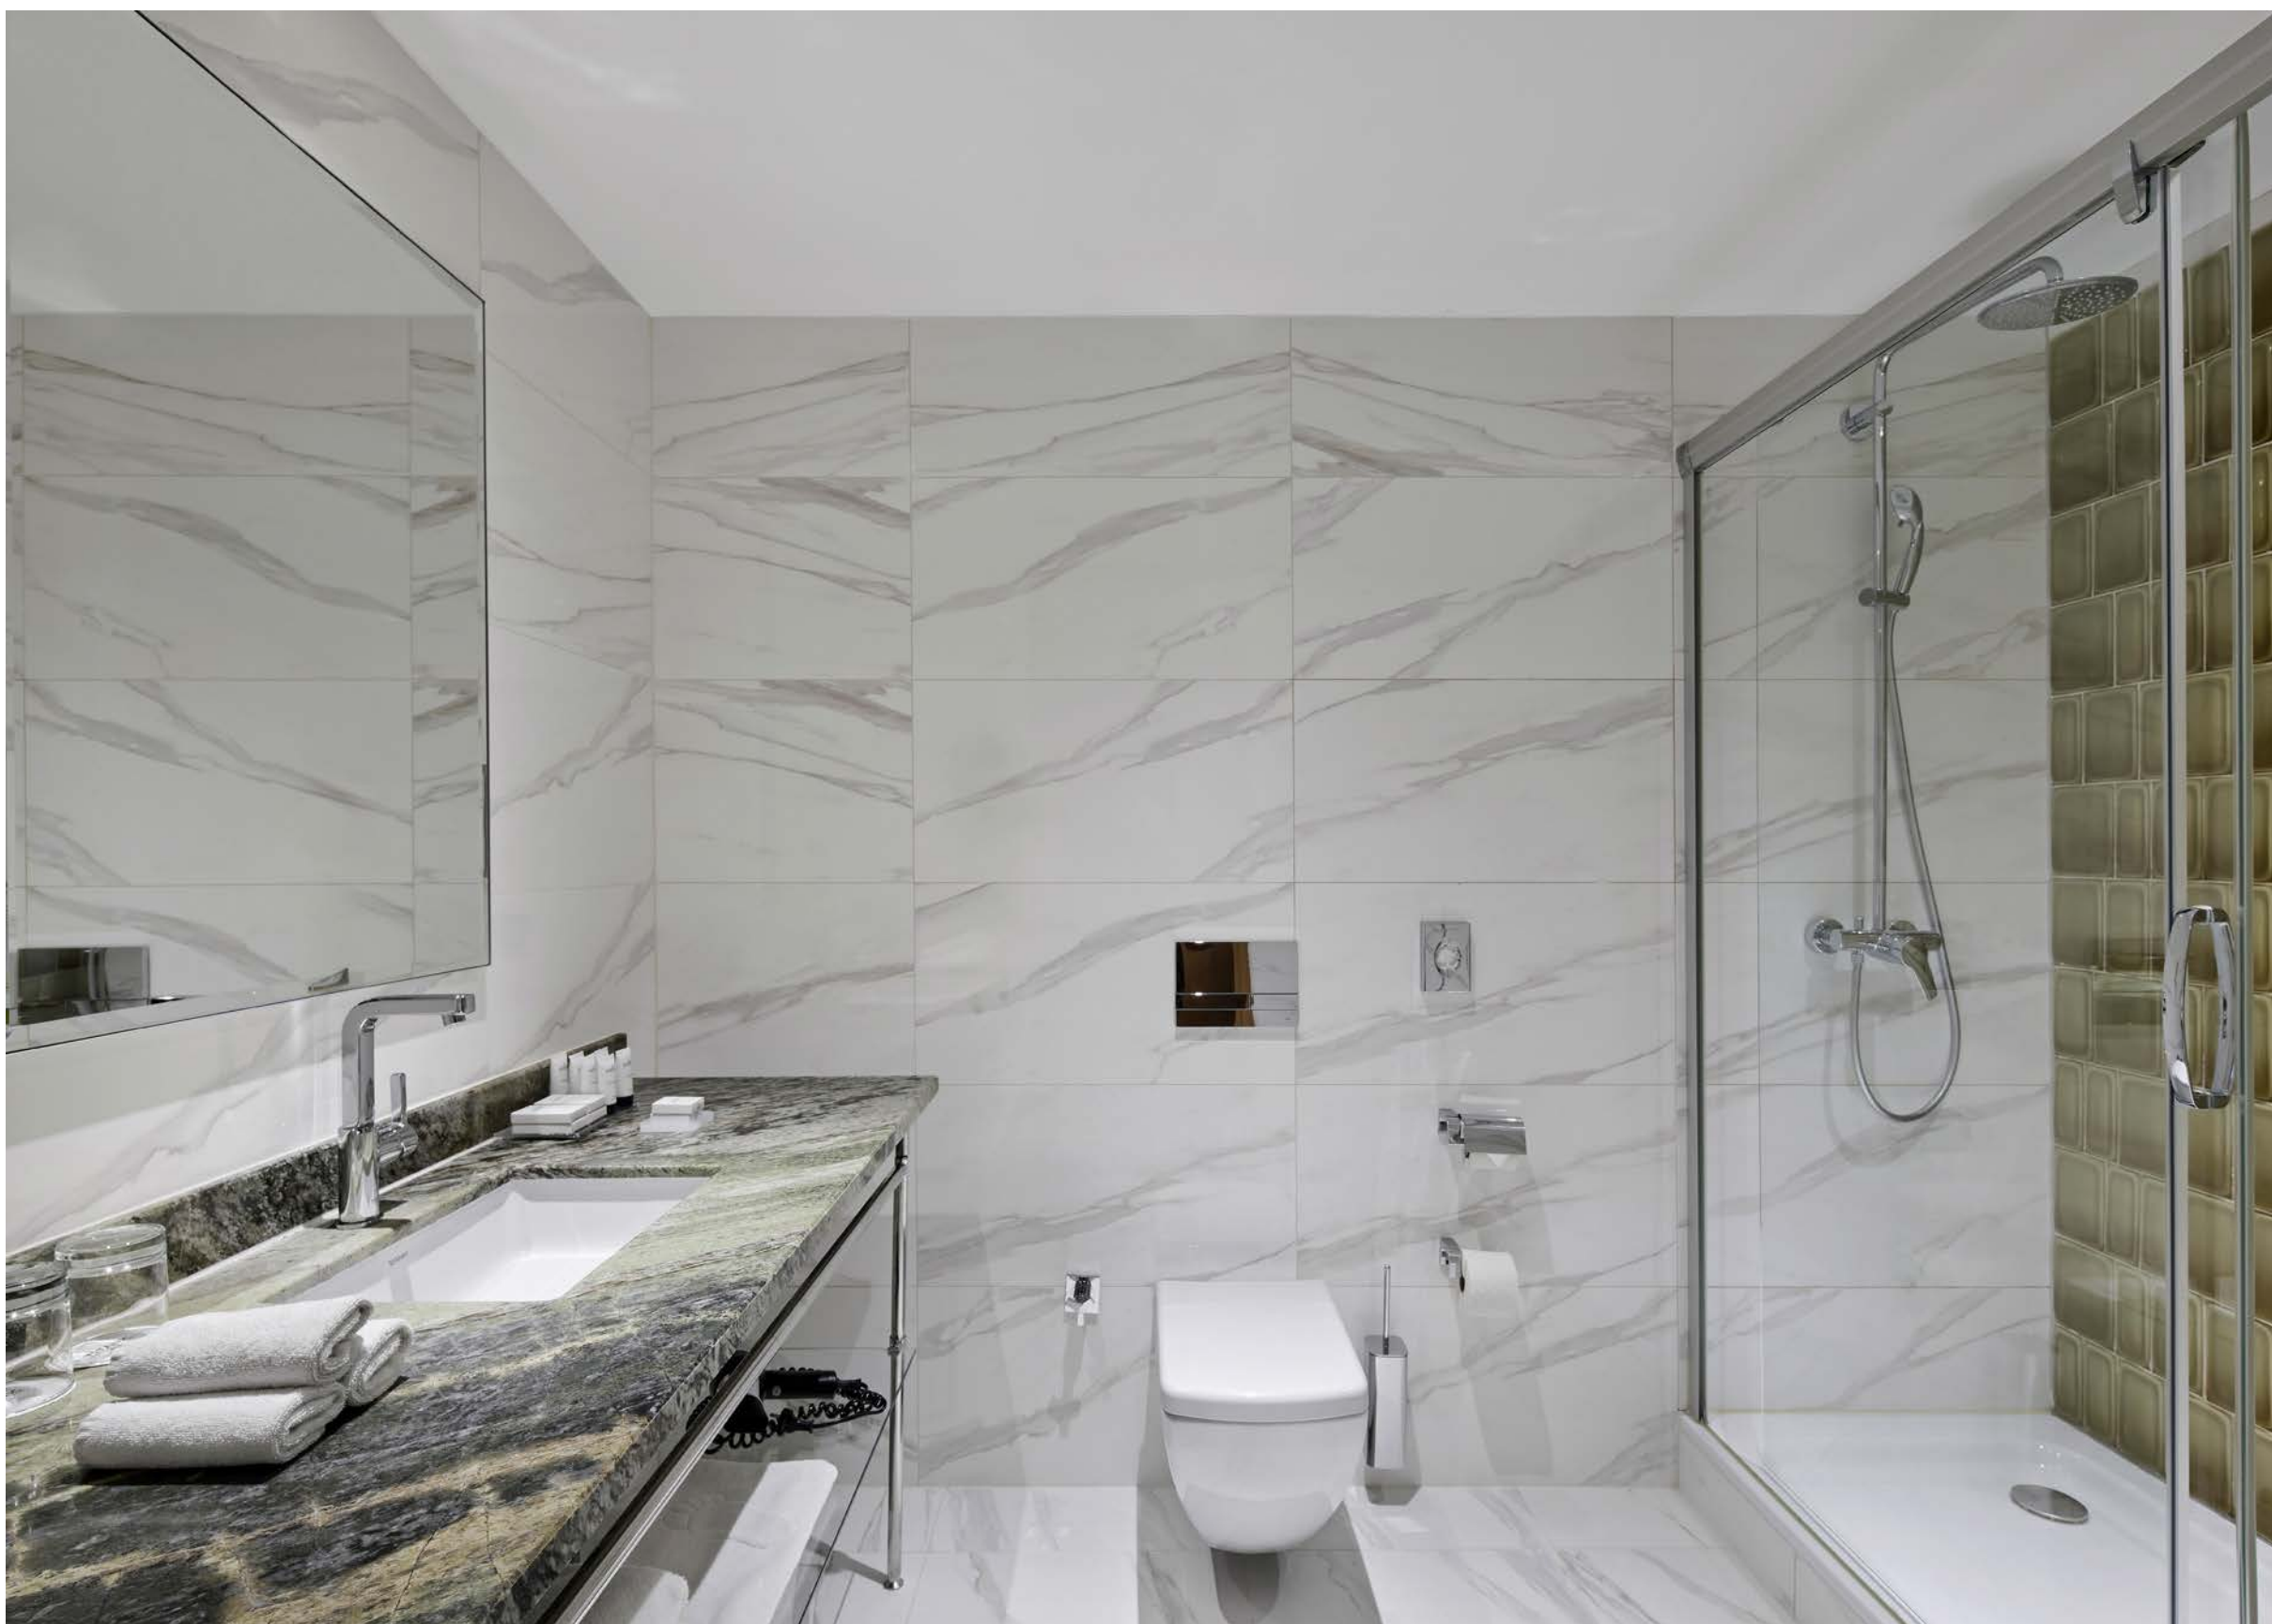

TITANIC

CHAUSSEE BERLIN