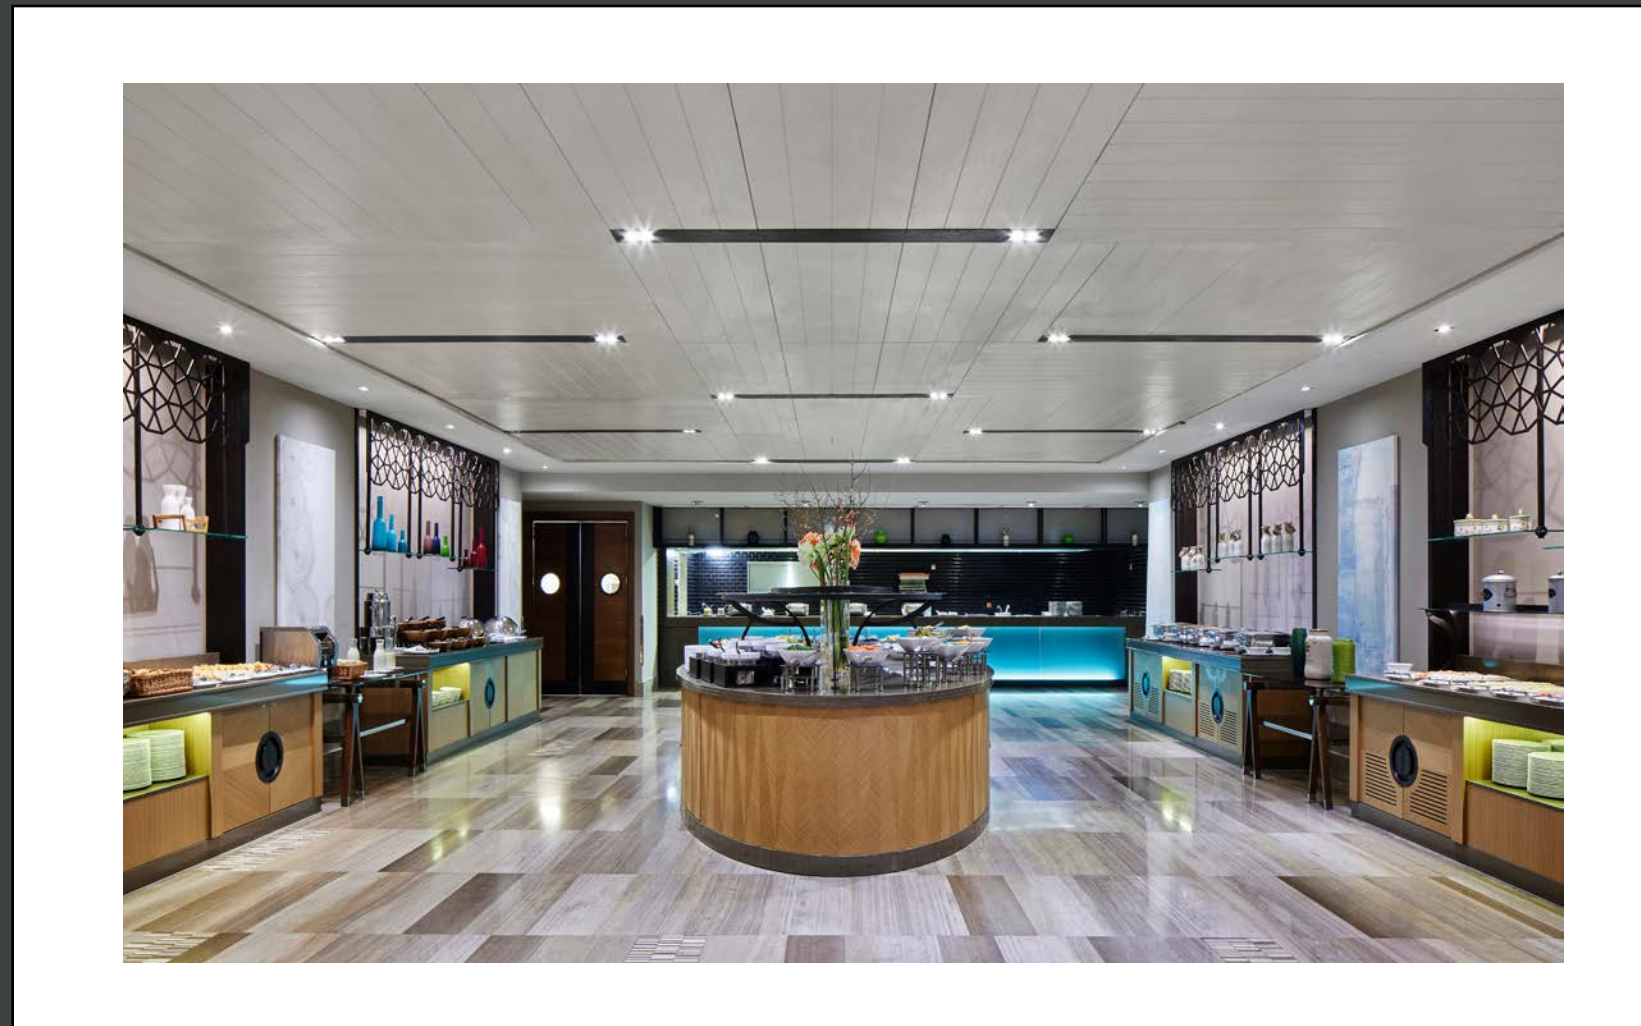

TITANIC

CHAUSSEE BERLIN

RESTAURANT UND BAR INFORMATION

ALESTA RESTAURANT - 863

Das Restaurant Alesta ist unser Frühstücksrestaurant im ersten Obergeschoss. Gäste können hier täglich ein reichhaltiges Buffet auf einer Fläche von über 500 m² und 300 Sitzplätzen genießen.

Montag bis Freitag von 06:30 Uhr bis 10:30 Uhr
Samstag, Sonntag und Feiertage von 06:30 Uhr bis 11:00 Uhr