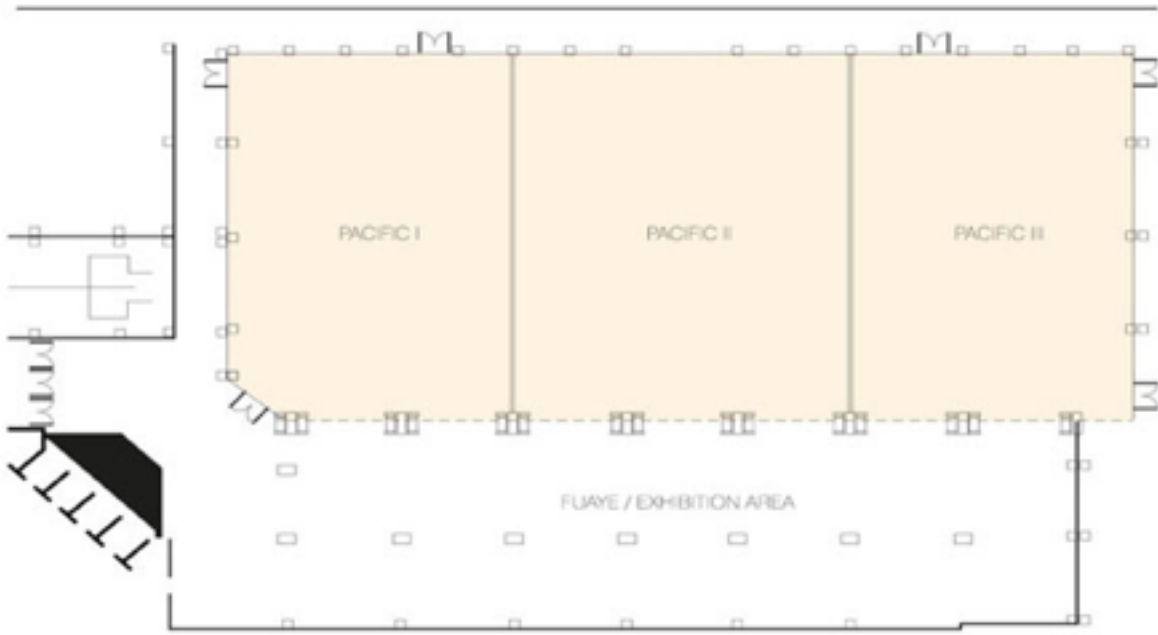

AKDENİZ

Salonlar	Alan (m²)	Tavan Yüksekliği (m)	Genişlik (m)	Boyut (m)	Tiyatro	Sınıf	Banket	Kokteyl
Akdeniz	390	4.5	40	10	480	260	220	480
Akdeniz 1	195	4.5	20	10	240	130	110	240
Akdeniz 2	195	4.5	20	10	240	130	110	240
Akdeniz	390	4.5	40	10	480	260	220	480

ATLANTIC

Salonlar	Alan (m²)	Tavan Yüksekliği (m)	Genişlik (m)	Boyut (m)	Tiyatro	Sınıf	Banket	Kokteyl
Atlantic	600	6	26	24	760	400	340	760
Atlantic 1	300	6	13	24	380	200	170	380
Atlantic 2	300	6	13	24	380	200	170	380
Fuaye	460	4.5	15	20	X	X	X	580

PACIFIC SALONLARI VE FUAYE ALANI

Pacific

Salonlar	Alan (m²)	Tavan Yüksekliği (m)	Genişlik (m)	Boyut (m)	Tiyatro	Sınıf	Banket	Kokteyl
Pacific	1980	8	32	65	2450	1320	1600	2450
Fuaye	1260	6	18	65	X	X	X	1700
Pacific 1	620	8	20	32	760	410	500	760
Pacific 2	740	8	25	32	930	500	600	930
Pacific 3	620	8	20	32	760	410	500	760