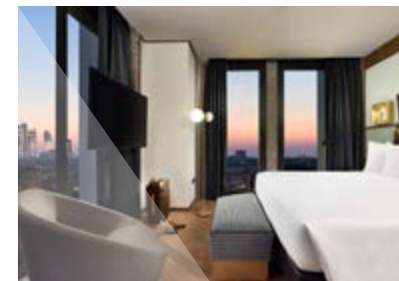

RISTORANTI / RESTAURANTS

Milano Verticale | UNA Esperienze è anche il luogo in cui godere di un'esperienza gastronomica di altissimo livello grazie al team di Enrico Bartolini. Il Bar con giardino, l'Osteria contemporanea e il Ristorante fine dining: tre interpretazioni pensate per esprimere con gusto moderno e sostenibile il ricco patrimonio della tradizione italiana in un contesto esclusivo, dove sorseggiare un aperitivo e rilassarsi con un goloso business lunch o una cena gourmet dai sapori ricercati.

Milano Verticale | UNA Esperienze is also the place to enjoy a gastronomic experience of the highest level, thanks to Enrico Bartolini's team, the most starred Italian chef in the world. The Bar, the Osteria contemporanea and the Ristorante gourmet: three interpretations designed to express the rich heritage of Italian tradition with a modern and sustainable taste in an exclusive context, where sip an aperitif and relax with a delicious business lunch or a fine dinner with refined flavors.

8,8 km
dall'aeroporto di Milano Linate (LIN)
from the airport of Milan Linate (LIN)

49 km
dall'aeroporto di Milano Malpensa (MXP)
from the airport of Milan Malpensa (MXP)

2,2 km
vicino al Centro città
near City centre

270 mt
dalla stazione FS di Milano Porta Garibaldi
from the Milan Porta Garibaldi railway station

180 mt
da piazza Gae Aulenti (attrazione turistica)
from Gae Aulenti square (tourist attraction)

PUNTI DI FORZA / HIGHLIGHTS

Situato nel cuore del distretto Porta Nuova - Garibaldi di Milano.
4 Meeting Rooms modulabili e numerosi spazi polifunzionali.
Unconventional event spaces such as the Secret Garden and the private square.
Affascinanti Penthouse suite con terrazza panoramica di 500mq.

Located in the heart of the Porta Nuova - Garibaldi district of Milan.
4 modular meeting rooms and numerous multifunctional spaces.
Spazi eventi non convenzionali come il Giardino Segreto e la piazzetta privata.
Charming Penthouse suite with 500sqm panoramic terrace.

BUONO A SAPERSI / USEFUL INFO

Edificio costruito con grande attenzione alla sostenibilità e al risparmio energetico. È possibile disporre degli ultimi due piani in esclusiva grazie alla modulazione delle 4 Penthouse suite e della loro terrazza panoramica.
Parcheggio privato a pagamento
Uno spazio aperto al quarto piano, il giardino di oltre 1000mq ed una piazzetta privata antistante l'hotel sono interessanti soluzioni per eventi non convenzionali. Il nome scelto è un omaggio all'attitudine milanese di propensione verso l'alto, verso nuove vette e nuovi obiettivi.

The building was built with great attention to sustainability and energy saving. It is possible to have the last two floors exclusively thanks to the modulation of the 4 Penthouse suites and their panoramic terrace.
Private parking on request
An open space on the fourth floor, the garden of over 1000sqm and a private square in front of the hotel are interesting solutions for unconventional events. The name chosen is a tribute to the Milanese attitude upward propensity, towards new heights and new goals.