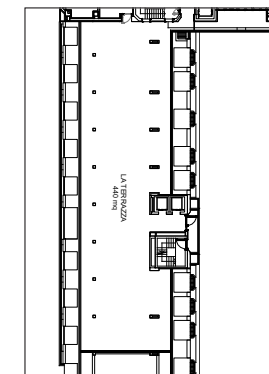

PLANIMETRIE SALE

1 - Spire (plenaria)	70	35	36	36	25	25	28	28	50	25	30	15	50	30	14,54x6,7	3	98	
2 - Nido Verticale (modulare)	24	12	12	12	12	12	14	14	24	12	12	6	20	10	6,2x7,25	3	45	
3 - Solaria (modulare)	20	10	12	12	12	12	14	14	20	10	12	6	20	10	6,2x6,33	3	39	
4 - Diamante (modulare)	20	12	12	12	10	10	12	12	20	10	12	6	20	10	6,2x7,33	3	45	
2+3 Torri di Porta Nuova A	54	20	28	28	28	28	30	30	42	24	24	12	40	20	6,2x13,58	3	84	
3+4 Torri di Porta Nuova B	54	20	28	28	28	28	30	30	42	24	24	12	40	20	6,2x13,66	3	81	
2+3+4 Torri di Porta Nuova	100	45	48	48	34	34	36	36	70	36	36	18	80	40	6,2x20,91	3	126	
5 - Finestra sul Giardino (board room)	-	-	-	-	-	-	8	8	-	-	-	-	-	-	6,54x3,7	2,7	24	✓
Business Room (tutte)	9	3	4	-	6	3	8	4	-	-	-	-	-	-	6x5	2,7	30	✓
Business Room Club (101 e 102)	10	6	4	-	6	3	10	4	-	-	-	-	-	-	6x5	2,7	30	✓
Il Giardino	-	-	-	-	-	-	-	-	-	-	-	-	250	120	15,2x42,8	aperto	1092	✓
Piazzetta della Magnolia	-	-	-	-	-	-	-	-	-	-	-	-	180	100	-	aperto	595	✓
La Terrazza	180	100	-	-	-	-	-	-	150	90	70	35	180	140	39,72x7,73	2,4	305	
Il Solarium	-	-	-	-	-	-	-	-	-	-	-	-	100	80	39,72x7,74	aperto	200	✓
Penthouse Suite Alpi	-	-	-	-	-	-	-	-	-	-	-	-	25	12	6x16	2,7	96	✓
Penthouse Suite Porta Nuova	-	-	-	-	-	-	-	-	-	-	-	-	25	12	6x16	2,7	96	✓
Penthouse Suite Alpi + Porta Nuova	-	-	-	-	-	-	-	-	-	-	-	-	50	25	6x32	2,7	192	✓
Penthouse Suite Duomo	-	-	-	-	-	-	-	-	-	-	-	-	25	12	7x13,5	2,7	94	✓
Penthouse Suite City Life	-	-	-	-	-	-	-	-	-	-	-	-	10	6	8x7,5	2,7	60	✓
Penthouse Suite Milano Verticale	-	-	-	-	-	-	-	-	-	-	-	-	85	40	14x32	2,7	370	✓
Rooftop Alpi	-	-	-	-	-	-	-	-	-	-	-	-	60	35	9,7x18	aperto	174	✓
Rooftop Porta Nuova	-	-	-	-	-	-	-	-	-	-	-	-	60	35	9,7x18	aperto	174	✓
Rooftop Duomo	-	-	-	-	-	-	-	-	-	-	-	-	40	20	8x14	aperto	112	✓
Rooftop City Life	-	-	-	-	-	-	-	-	-	-	-	-	25	12	8x9,5	aperto	76	✓
Rooftop Porta Nuova + Duomo	-	-	-	-	-	-	-	-	-	-	-	-	100	80	17,7x16	aperto	286	✓
Rooftop Porta Nuova + Duomo + Alpi	-	-	-	-	-	-	-	-	-	-	-	-	160	150	17,7x36	aperto	460	✓
Rooftop P.ta Nuova + Alpi	-	-	-	-	-	-	-	-	-	-	-	-	120	110	9,7x36	aperto	348	✓
Rooftop Alpi + City Life	-	-	-	-	-	-	-	-	-	-	-	-	65	65	17,7x14	aperto	250	✓
Rooftop Milano Verticale	-	-	-	-	-	-	-	-	-	-	-	-	200	110	17,7x36	aperto	536	