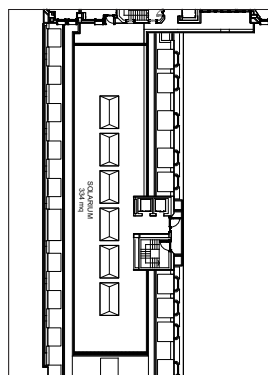

PLANIMETRIE SALE

1 - Spire (plenaria)	70	35	36	36	25	25	28	28	50	25	30	15	50	30	14,54x6,7	3	98	
2 - Nido Verticale (modulare)	24	12	12	12	12	12	14	14	24	12	12	6	20	10	6,2x7,25	3	45	
3 - Solaria (modulare)	20	10	12	12	12	12	14	14	20	10	12	6	20	10	6,2x6,33	3	39	
4 - Diamante (modulare)	20	12	12	12	10	10	12	12	20	10	12	6	20	10	6,2x7,33	3	45	
2+3 Torri di Porta Nuova A	54	20	28	28	28	28	30	30	42	24	24	12	40	20	6,2x13,58	3	84	
3+4 Torri di Porta Nuova B	54	20	28	28	28	28	30	30	42	24	24	12	40	20	6,2x13,66	3	81	
2+3+4 Torri di Porta Nuova	100	45	48	48	34	34	36	36	70	36	36	18	80	40	6,2x20,91	3	126	
5 - Finestra sul Giardino (board room)	-	-	-	-	-	-	8	8	-	-	-	-	-	-	6,54x3,7	2,7	24	✓
Business Room (tutte)	9	3	4	-	6	3	8	4	-	-	-	-	-	-	6x5	2,7	30	✓
Business Room Club (101 e 102)	10	6	4	-	6	3	10	4	-	-	-	-	-	-	6x5	2,7	30	✓
Il Giardino	-	-	-	-	-	-	-	-	-	-	-	-	250	120	15,2x42,8	aperto	1092	✓
Piazzetta della Magnolia	-	-	-	-	-	-	-	-	-	-	-	-	180	100	-	aperto	595	✓
La Terrazza	180	100	-	-	-	-	-	-	150	90	70	35	180	140	39,72x7,73	2,4	305	
Il Solarium	-	-	-	-	-	-	-	-	-	-	-	-	100	80	39,72x7,74	aperto	200	✓
Penthouse Suite Alpi	-	-	-	-	-	-	-	-	-	-	-	-	25	12	6x16	2,7	96	✓
Penthouse Suite Porta Nuova	-	-	-	-	-	-	-	-	-	-	-	-	25	12	6x16	2,7	96	✓
Penthouse Suite Alpi + Porta Nuova	-	-	-	-	-	-	-	-	-	-	-	-	50	25	6x32	2,7	192	✓
Penthouse Suite Duomo	-	-	-	-	-	-	-	-	-	-	-	-	25	12	7x13,5	2,7	94	✓
Penthouse Suite City Life	-	-	-	-	-	-	-	-	-	-	-	-	10	6	8x7,5	2,7	60	✓
Penthouse Suite Milano Verticale	-	-	-	-	-	-	-	-	-	-	-	-	85	40	14x32	2,7	370	✓
Rooftop Alpi	-	-	-	-	-	-	-	-	-	-	-	-	60	35	9,7x18	aperto	174	✓
Rooftop Porta Nuova	-	-	-	-	-	-	-	-	-	-	-	-	60	35	9,7x18	aperto	174	✓
Rooftop Duomo	-	-	-	-	-	-	-	-	-	-	-	-	40	20	8x14	aperto	112	✓
Rooftop City Life	-	-	-	-	-	-	-	-	-	-	-	-	25	12	8x9,5	aperto	76	✓
Rooftop Porta Nuova + Duomo	-	-	-	-	-	-	-	-	-	-	-	-	100	80	17,7x16	aperto	286	✓
Rooftop Porta Nuova + Duomo + Alpi	-	-	-	-	-	-	-	-	-	-	-	-	160	150	17,7x36	aperto	460	✓
Rooftop P.ta Nuova + Alpi	-	-	-	-	-	-	-	-	-	-	-	-	120	110	9,7x36	aperto	348	✓
Rooftop Alpi + City Life	-	-	-	-	-	-	-	-	-	-	-	-	65	65	17,7x14	aperto	250	✓
Rooftop Milano Verticale	-	-	-	-	-	-	-	-	-	-	-	-	200	110	17,7x36	aperto	536	