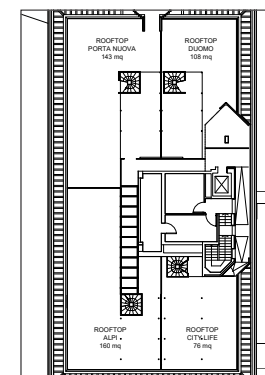

PLANIMETRIE SALE

1 - Spire (plenaria)	70	35	36	36	25	25	28	28	50	25	30	15	50	30	14,54x6,7	3	98	
2 - Nido Verticale (modulare)	24	12	12	12	12	12	14	14	24	12	12	6	20	10	6,2x7,25	3	45	
3 - Solaria (modulare)	20	10	12	12	12	12	14	14	20	10	12	6	20	10	6,2x6,33	3	39	
4 - Diamante (modulare)	20	12	12	12	10	10	12	12	20	10	12	6	20	10	6,2x7,33	3	45	
2+3 Torri di Porta Nuova A	54	20	28	28	28	28	30	30	42	24	24	12	40	20	6,2x13,58	3	84	
3+4 Torri di Porta Nuova B	54	20	28	28	28	28	30	30	42	24	24	12	40	20	6,2x13,66	3	81	
2+3+4 Torri di Porta Nuova	100	45	48	48	34	34	36	36	70	36	36	18	80	40	6,2x20,91	3	126	
5 - Finestra sul Giardino (board room)	-	-	-	-	-	-	8	8	-	-	-	-	-	-	6,54x3,7	2,7	24	✓
Business Room (tutte)	9	3	4	-	6	3	8	4	-	-	-	-	-	-	6x5	2,7	30	✓
Business Room Club (101 e 102)	10	6	4	-	6	3	10	4	-	-	-	-	-	-	6x5	2,7	30	✓
Il Giardino	-	-	-	-	-	-	-	-	-	-	-	-	250	120	15,2x42,8	aperto	1092	✓
Piazzetta della Magnolia	-	-	-	-	-	-	-	-	-	-	-	-	180	100	-	aperto	595	✓
La Terrazza	180	100	-	-	-	-	-	-	150	90	70	35	180	140	39,72x7,73	2,4	305	
Il Solarium	-	-	-	-	-	-	-	-	-	-	-	-	100	80	39,72x7,74	aperto	200	✓
Penthouse Suite Alpi	-	-	-	-	-	-	-	-	-	-	-	-	25	12	6x16	2,7	96	✓
Penthouse Suite Porta Nuova	-	-	-	-	-	-	-	-	-	-	-	-	25	12	6x16	2,7	96	✓
Penthouse Suite Alpi + Porta Nuova	-	-	-	-	-	-	-	-	-	-	-	-	50	25	6x32	2,7	192	✓
Penthouse Suite Duomo	-	-	-	-	-	-	-	-	-	-	-	-	25	12	7x13,5	2,7	94	✓
Penthouse Suite City Life	-	-	-	-	-	-	-	-	-	-	-	-	10	6	8x7,5	2,7	60	✓
Penthouse Suite Milano Verticale	-	-	-	-	-	-	-	-	-	-	-	-	85	40	14x32	2,7	370	✓
Rooftop Alpi	-	-	-	-	-	-	-	-	-	-	-	-	60	35	9,7x18	aperto	174	✓
Rooftop Porta Nuova	-	-	-	-	-	-	-	-	-	-	-	-	60	35	9,7x18	aperto	174	✓
Rooftop Duomo	-	-	-	-	-	-	-	-	-	-	-	-	40	20	8x14	aperto	112	✓
Rooftop City Life	-	-	-	-	-	-	-	-	-	-	-	-	25	12	8x9,5	aperto	76	✓
Rooftop Porta Nuova + Duomo	-	-	-	-	-	-	-	-	-	-	-	-	100	80	17,7x16	aperto	286	✓
Rooftop Porta Nuova + Duomo + Alpi	-	-	-	-	-	-	-	-	-	-	-	-	160	150	17,7x36	aperto	460	✓
Rooftop P.ta Nuova + Alpi	-	-	-	-	-	-	-	-	-	-	-	-	120	110	9,7x36	aperto	348	✓
Rooftop Alpi + City Life	-	-	-	-	-	-	-	-	-	-	-	-	65	65	17,7x14	aperto	250	✓
Rooftop Milano Verticale	-	-	-	-	-	-	-	-	-	-	-	-	200	110	17,7x36	aperto	536	