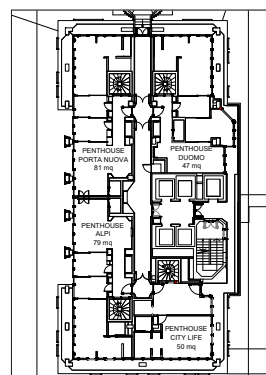

PLANIMETRIE SALE

1 - Spire (plenaria)	70	35	36	36	25	25	28	28	50	25	30	15	50	30	14,54x6,7	3	98	
2 - Nido Verticale (modulare)	24	12	12	12	12	12	14	14	24	12	12	6	20	10	6,2x7,25	3	45	
3 - Solaria (modulare)	20	10	12	12	12	12	14	14	20	10	12	6	20	10	6,2x6,33	3	39	
4 - Diamante (modulare)	20	12	12	12	10	10	12	12	20	10	12	6	20	10	6,2x7,33	3	45	
2+3 Torri di Porta Nuova A	54	20	28	28	28	28	30	30	42	24	24	12	40	20	6,2x13,58	3	84	
3+4 Torri di Porta Nuova B	54	20	28	28	28	28	30	30	42	24	24	12	40	20	6,2x13,66	3	81	
2+3+4 Torri di Porta Nuova	100	45	48	48	34	34	36	36	70	36	36	18	80	40	6,2x20,91	3	126	
5 - Finestra sul Giardino (board room)	-	-	-	-	-	-	8	8	-	-	-	-	-	-	6,54x3,7	2,7	24	✓
Business Room (tutte)	9	3	4	-	6	3	8	4	-	-	-	-	-	-	6x5	2,7	30	✓
Business Room Club (101 e 102)	10	6	4	-	6	3	10	4	-	-	-	-	-	-	6x5	2,7	30	✓
Il Giardino	-	-	-	-	-	-	-	-	-	-	-	-	250	120	15,2x42,8	aperto	1092	✓
Piazzetta della Magnolia	-	-	-	-	-	-	-	-	-	-	-	-	180	100	-	aperto	595	✓
La Terrazza	180	100	-	-	-	-	-	-	150	90	70	35	180	140	39,72x7,73	2,4	305	
Il Solarium	-	-	-	-	-	-	-	-	-	-	-	-	100	80	39,72x7,74	aperto	200	✓
Penthouse Suite Alpi	-	-	-	-	-	-	-	-	-	-	-	-	25	12	6x16	2,7	96	✓
Penthouse Suite Porta Nuova	-	-	-	-	-	-	-	-	-	-	-	-	25	12	6x16	2,7	96	✓
Penthouse Suite Alpi + Porta Nuova	-	-	-	-	-	-	-	-	-	-	-	-	50	25	6x32	2,7	192	✓
Penthouse Suite Duomo	-	-	-	-	-	-	-	-	-	-	-	-	25	12	7x13,5	2,7	94	✓
Penthouse Suite City Life	-	-	-	-	-	-	-	-	-	-	-	-	10	6	8x7,5	2,7	60	✓
Penthouse Suite Milano Verticale	-	-	-	-	-	-	-	-	-	-	-	-	85	40	14x32	2,7	370	✓
Rooftop Alpi	-	-	-	-	-	-	-	-	-	-	-	-	60	35	9,7x18	aperto	174	✓
Rooftop Porta Nuova	-	-	-	-	-	-	-	-	-	-	-	-	60	35	9,7x18	aperto	174	✓
Rooftop Duomo	-	-	-	-	-	-	-	-	-	-	-	-	40	20	8x14	aperto	112	✓
Rooftop City Life	-	-	-	-	-	-	-	-	-	-	-	-	25	12	8x9,5	aperto	76	✓
Rooftop Porta Nuova + Duomo	-	-	-	-	-	-	-	-	-	-	-	-	100	80	17,7x16	aperto	286	✓
Rooftop Porta Nuova + Duomo + Alpi	-	-	-	-	-	-	-	-	-	-	-	-	160	150	17,7x36	aperto	460	✓
Rooftop P.ta Nuova + Alpi	-	-	-	-	-	-	-	-	-	-	-	-	120	110	9,7x36	aperto	348	✓
Rooftop Alpi + City Life	-	-	-	-	-	-	-	-	-	-	-	-	65	65	17,7x14	aperto	250	✓
Rooftop Milano Verticale	-	-	-	-	-	-	-	-	-	-	-	-	200	110	17,7x36	aperto	536	