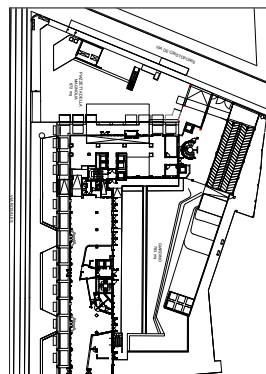

PLANIMETRIE SALE

1 - Spire (plenaria)	70	35	36	36	25	25	28	28	50	25	30	15	50	30	14,54x6,7	3	98	
2 - Nido Verticale (modulare)	24	12	12	12	12	12	14	14	24	12	12	6	20	10	6,2x7,25	3	45	
3 - Solaria (modulare)	20	10	12	12	12	12	14	14	20	10	12	6	20	10	6,2x6,33	3	39	
4 - Diamante (modulare)	20	12	12	12	10	10	12	12	20	10	12	6	20	10	6,2x7,33	3	45	
2+3 Torri di Porta Nuova A	54	20	28	28	28	28	30	30	42	24	24	12	40	20	6,2x13,58	3	84	
3+4 Torri di Porta Nuova B	54	20	28	28	28	28	30	30	42	24	24	12	40	20	6,2x13,66	3	81	
2+3+4 Torri di Porta Nuova	100	45	48	48	34	34	36	36	70	36	36	18	80	40	6,2x20,91	3	126	
5 - Finestra sul Giardino (board room)	-	-	-	-	-	-	8	8	-	-	-	-	-	-	6,54x3,7	2,7	24	✓
Business Room (tutte)	9	3	4	-	6	3	8	4	-	-	-	-	-	-	6x5	2,7	30	✓
Business Room Club (101 e 102)	10	6	4	-	6	3	10	4	-	-	-	-	-	-	6x5	2,7	30	✓
Il Giardino	-	-	-	-	-	-	-	-	-	-	-	-	250	120	15,2x42,8	aperto	1092	✓
Piazzetta della Magnolia	-	-	-	-	-	-	-	-	-	-	-	-	180	100	-	aperto	595	✓
La Terrazza	180	100	-	-	-	-	-	-	150	90	70	35	180	140	39,72x7,73	2,4	305	
Il Solarium	-	-	-	-	-	-	-	-	-	-	-	-	100	80	39,72x7,74	aperto	200	✓
Penthouse Suite Alpi	-	-	-	-	-	-	-	-	-	-	-	-	25	12	6x16	2,7	96	✓
Penthouse Suite Porta Nuova	-	-	-	-	-	-	-	-	-	-	-	-	25	12	6x16	2,7	96	✓
Penthouse Suite Alpi + Porta Nuova	-	-	-	-	-	-	-	-	-	-	-	-	50	25	6x32	2,7	192	✓
Penthouse Suite Duomo	-	-	-	-	-	-	-	-	-	-	-	-	25	12	7x13,5	2,7	94	✓
Penthouse Suite City Life	-	-	-	-	-	-	-	-	-	-	-	-	10	6	8x7,5	2,7	60	✓
Penthouse Suite Milano Verticale	-	-	-	-	-	-	-	-	-	-	-	-	85	40	14x32	2,7	370	✓
Rooftop Alpi	-	-	-	-	-	-	-	-	-	-	-	-	60	35	9,7x18	aperto	174	✓
Rooftop Porta Nuova	-	-	-	-	-	-	-	-	-	-	-	-	60	35	9,7x18	aperto	174	✓
Rooftop Duomo	-	-	-	-	-	-	-	-	-	-	-	-	40	20	8x14	aperto	112	✓
Rooftop City Life	-	-	-	-	-	-	-	-	-	-	-	-	25	12	8x9,5	aperto	76	✓
Rooftop Porta Nuova + Duomo	-	-	-	-	-	-	-	-	-	-	-	-	100	80	17,7x16	aperto	286	✓
Rooftop Porta Nuova + Duomo + Alpi	-	-	-	-	-	-	-	-	-	-	-	-	160	150	17,7x36	aperto	460	✓
Rooftop P.ta Nuova + Alpi	-	-	-	-	-	-	-	-	-	-	-	-	120	110	9,7x36	aperto	348	✓
Rooftop Alpi + City Life	-	-	-	-	-	-	-	-	-	-	-	-	65	65	17,7x14	aperto	250	✓
Rooftop Milano Verticale	-	-	-	-	-	-	-	-	-	-	-	-	200	110	17,7x36	aperto	536	