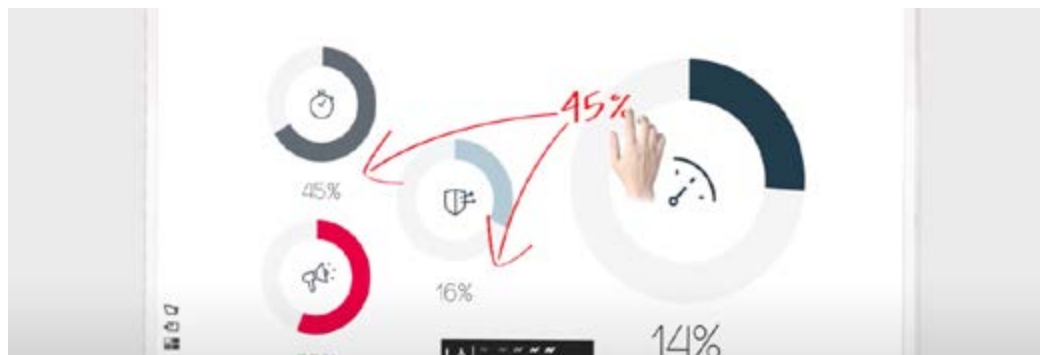

La SmartRoom di Milano Verticale by Divox, consente lo svolgimento di eventi in presenza, in remoto oppure ibridi, garantendo a chi segue a distanza la stessa user experience dei presenti. Tecnologie hands-free e interattività audio e video hanno dato vita ad un prodotto estremamente innovativo e di impatto per il business.

Servizio da richiedere in preventivo.

Milano Verticale' SmartRoom by Divox, allows the carrying out of events in presence, remotely or hybrid, guaranteeing to the remote users the same experience of the present ones. Hands-free technologies along with audio and video interactivity have given life to an extremely innovative and impactful business product.

Service to be requested in the quote.

SCAN TO LEARN MORE

Proiezioni laser Full HD 16:9 con penna multi-touch e funzionalità Finger Touch

Full HD 16:9 laser projection with multi-touch pen and Finger Touch functionality