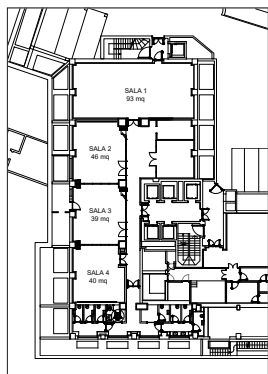

PLANIMETRIE SALE

1 - Spire (plenaria)	70	35	36	36	25	25	28	28	50	25	30	15	50	30	14,54x6,7	3	98	
2 - Nido Verticale (modulare)	24	12	12	12	12	12	14	14	24	12	12	6	20	10	6,2x7,25	3	45	
3 - Solaria (modulare)	20	10	12	12	12	12	14	14	20	10	12	6	20	10	6,2x6,33	3	39	
4 - Diamante (modulare)	20	12	12	12	10	10	12	12	20	10	12	6	20	10	6,2x7,33	3	45	
2+3 Torri di Porta Nuova A	54	20	28	28	28	28	30	30	42	24	24	12	40	20	6,2x13,58	3	84	
3+4 Torri di Porta Nuova B	54	20	28	28	28	28	30	30	42	24	24	12	40	20	6,2x13,66	3	81	
2+3+4 Torri di Porta Nuova	100	45	48	48	34	34	36	36	70	36	36	18	80	40	6,2x20,91	3	126	
5 - Finestra sul Giardino (board room)	-	-	-	-	-	-	8	8	-	-	-	-	-	-	6,54x3,7	2,7	24	✓
Business Room (tutte)	9	3	4	-	6	3	8	4	-	-	-	-	-	-	6x5	2,7	30	✓
Business Room Club (101 e 102)	10	6	4	-	6	3	10	4	-	-	-	-	-	-	6x5	2,7	30	✓
Il Giardino	-	-	-	-	-	-	-	-	-	-	-	-	250	120	15,2x42,8	aperto	1092	✓
Piazzetta della Magnolia	-	-	-	-	-	-	-	-	-	-	-	-	180	100	-	aperto	595	✓
La Terrazza	180	100	-	-	-	-	-	-	150	90	70	35	180	140	39,72x7,73	2,4	305	
Il Solarium	-	-	-	-	-	-	-	-	-	-	-	-	100	80	39,72x7,74	aperto	200	✓
Penthouse Suite Alpi	-	-	-	-	-	-	-	-	-	-	-	-	25	12	6x16	2,7	96	✓
Penthouse Suite Porta Nuova	-	-	-	-	-	-	-	-	-	-	-	-	25	12	6x16	2,7	96	✓
Penthouse Suite Alpi + Porta Nuova	-	-	-	-	-	-	-	-	-	-	-	-	50	25	6x32	2,7	192	✓
Penthouse Suite Duomo	-	-	-	-	-	-	-	-	-	-	-	-	25	12	7x13,5	2,7	94	✓
Penthouse Suite City Life	-	-	-	-	-	-	-	-	-	-	-	-	10	6	8x7,5	2,7	60	✓
Penthouse Suite Milano Verticale	-	-	-	-	-	-	-	-	-	-	-	-	85	40	14x32	2,7	370	✓
Rooftop Alpi	-	-	-	-	-	-	-	-	-	-	-	-	60	35	9,7x18	aperto	174	✓
Rooftop Porta Nuova	-	-	-	-	-	-	-	-	-	-	-	-	60	35	9,7x18	aperto	174	✓
Rooftop Duomo	-	-	-	-	-	-	-	-	-	-	-	-	40	20	8x14	aperto	112	✓
Rooftop City Life	-	-	-	-	-	-	-	-	-	-	-	-	25	12	8x9,5	aperto	76	✓
Rooftop Porta Nuova + Duomo	-	-	-	-	-	-	-	-	-	-	-	-	100	80	17,7x16	aperto	286	✓
Rooftop Porta Nuova + Duomo + Alpi	-	-	-	-	-	-	-	-	-	-	-	-	160	150	17,7x36	aperto	460	✓
Rooftop P.ta Nuova + Alpi	-	-	-	-	-	-	-	-	-	-	-	-	120	110	9,7x36	aperto	348	✓
Rooftop Alpi + City Life	-	-	-	-	-	-	-	-	-	-	-	-	65	65	17,7x14	aperto	250	✓
Rooftop Milano Verticale	-	-	-	-	-	-	-	-	-	-	-	-	200	110	17,7x36	aperto	536	