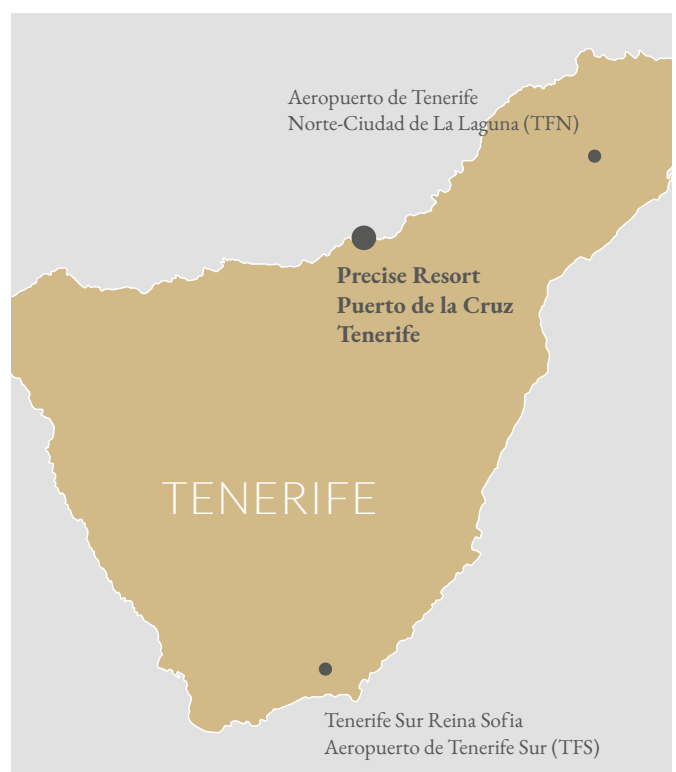

## SU DESTINO DE VACACIONES PARA TODO EL AÑO EN CANARIAS

El Precise Resort Tenerife está situado en una ubicación privilegiada junto al mar y está rodeado por un jardín de 40.000 m<sup>2</sup> con flora subtropical y una gran variedad de flores, palmeras, puentes y 3 piscinas (una de ellas climatizada), que proporcionan el marco ideal para unas vacaciones agradables y relajantes.