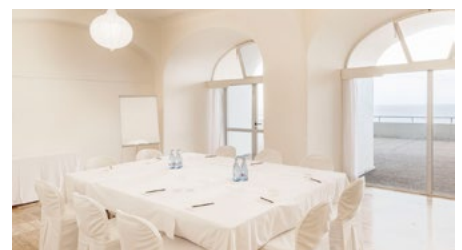

RAUM	GRÖSSE QM	RAUMHÖHE	THEATRE	PALAMENTARISCH	BANKETT
Saal Precise	515.00	3.42	225	160	250
Saal Timanfaya	126.00	3.42	95	80	150
Saal Buenavista	55.00	3.28	40	30	30
Saal Teide	39.00	3.00	30	20	20
Saal Anaga	25.00	3.28	20	15	15
Saal Tenó	25.00	3.28	20	15	15

Entdecken Sie unsere exklusiven Veranstaltungsräume mit Meerblick in unserem wunderschönen Hotel direkt am Meer!

Wenn Sie auf der Suche nach dem perfekten Ort für Ihre nächste Veranstaltung sind, sind Sie hier genau richtig. Unser Hotel bietet eine einzigartige Auswahl an 6 Veranstaltungsräumen mit unterschiedlicher Kapazitäten, die alle in ein wunderbares natürliches Licht getaucht sind, das eine warme und einladende Atmosphäre schafft.

Stellen Sie sich vor, Ihre Hochzeit, Konferenz, Ihr Geschäftstreffen oder eine andere Veranstaltung in einer atemberaubenden Umgebung mit Panoramablick aufs Meer abzuhalten. Unsere Veranstaltungsräume sind der ideale Ort, um Ihre Gäste zu inspirieren und Ihre Veranstaltung unvergesslich zu machen.

Unser Angebot an Veranstaltungsräumen kann ganz auf Ihre Bedürfnisse zugeschnitten werden. Von intimen Räumen für private Meetings bis hin zu großen, vielseitigen Räumen für große Konferenzen oder Traumphochzeiten - wir haben den perfekten Raum für Sie. Darüber hinaus sind alle unsere Räume mit modernster Technik ausgestattet, damit Ihre Veranstaltung ein reibungsloser Erfolg wird.

Das Besondere an unseren Veranstaltungsräumen ist jedoch ihre Lage. Unser Hotel liegt direkt am Meer, was bedeutet, dass Sie während Ihrer Veranstaltung eine atemberaubende Aussicht genießen können.