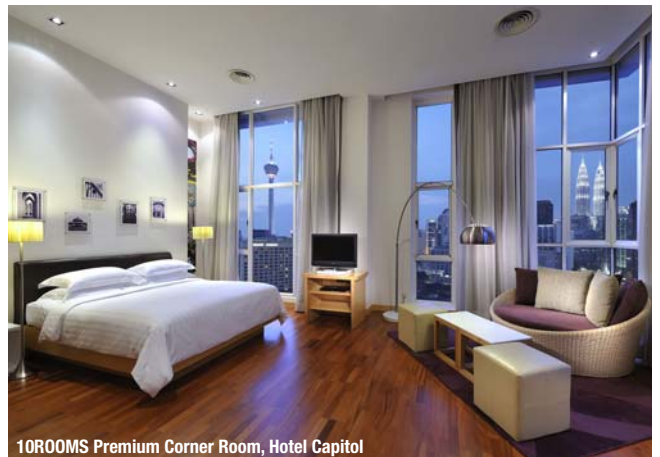

首都酒店率先推行的10ROOMS概念, 以到来经商或休闲的房客为导向. 这些具有远见的房客, 都期望所预订的酒店能给他

10ROOMS Premium Corner Room, Hotel Capitol

们带来更加独特的住宿体验. 每间10ROOMS的面积, 构造与装潢都不相同; 唯一共同点则是这些客房豪华舒适, 设备现代化, 并且让房客能够观赏到壮观的市容.

不管您是到来旅游, 洽谈生意或是寻找欢乐, 您都可期望FHI为您提供热情的礼待, 卓越的酒店设备与服务, 以及最佳的地点. 这也是FHI许下的承诺.