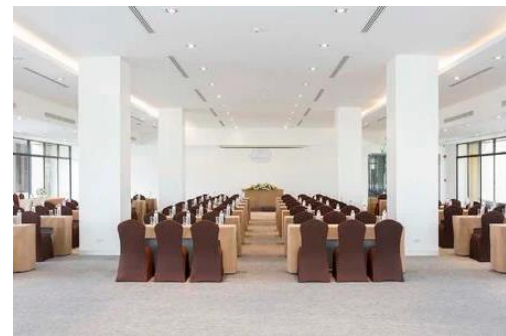

สถานที่	พื้นที่ (ตร.ม.)	ขนาด (ม.) กว้าง x ยาว
Swimming Pool Surrounding	1590	30 x 53
Courtyard	785	16 x 29
Ballroom	475	17 x 28
Function Room 1	475	17 x 28
Function Room 2	261	9 x 29
Function Room 3	105	7.5 x 14
Function Room 4	105	7.5 x 14
Function Room 5	49	7 x 7