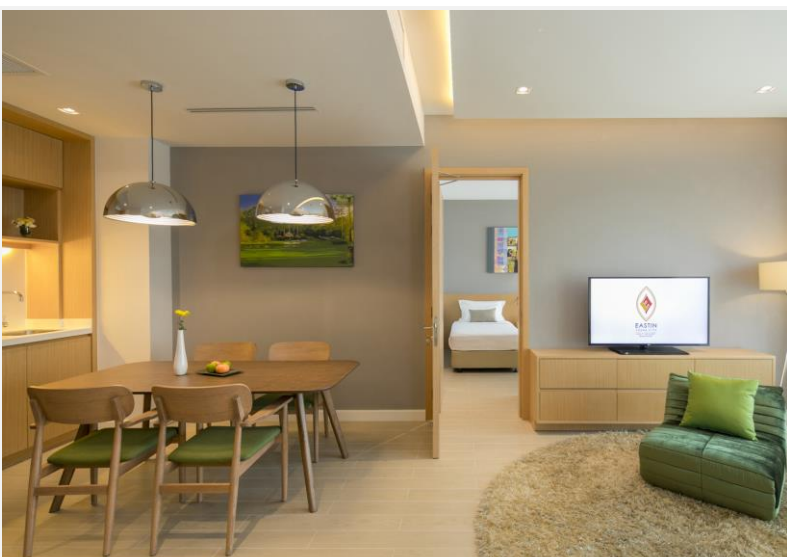

ห้องซูพีเรีย

ห้องซูพีเรีย ได้รับการออกแบบอย่างดี ทันสมัย สะดวกสบายด้วยเครื่องนอนอย่างดี ฝักบัวอาบน้ำขนาดใหญ่ เครื่องปรับอากาศ โทรทัศน์พร้อมสัญญาณดาวเทียมต่างประเทศ มินิบาร์ โทรศัพท์ กาต้มน้ำไฟฟ้า ไดรเปาผม และตู้นิรภัยภายในห้องพัก

ห้องซูพีเรีย พรีเมียม

ห้องซูพีเรีย พรีเมียม ได้รับการออกแบบด้วยสไตล์เรียบหรู ระเบียงสามารถมองเห็นวิวสระว่ายน้ำ สะดวกสบายด้วยสิ่งอำนวยความสะดวกครบครัน

ห้องซูพีเรีย วิวสนามกอล์ฟ

ห้องซูพีเรีย วิวสนามกอล์ฟ แวดล้อมด้วยธรรมชาติ ได้รับการออกแบบให้สามารถมองเห็นวิวทิวทัศน์ของสนามกอล์ฟแบบพาโรนามา ห้องพักประกอบด้วยชุดเครื่องนอนอย่างดี พร้อมสิ่งอำนวยความสะดวกครบครัน

ห้องสวีท 1 ห้องนอน

ห้องสวีท 1 ห้องนอน ได้รับการออกแบบอย่างหรูหราเพื่อความความสะดวกสบายเป็นสำคัญ เน้นพื้นที่พักผ่อนกว้างขวาง สิ่งอำนวยความสะดวกครบครัน ระเบียงส่วนตัวชมสวน พื้นที่รับประทานอาหาร พร้อมครัวขนาดเล็ก รวมถึงเครื่องนอนอย่างดี

ห้องแฟมิลีสวีท 2 ห้องนอน

ห้องสวีท 2 ห้องนอน ได้รับการออกแบบอย่างหรูหราเพื่อความความสะดวกสบายของครอบครัวเป็นสำคัญ เน้นพื้นที่พักผ่อนขนาดใหญ่ สิ่งอำนวยความสะดวกครบครัน ระเบียงส่วนตัวชมสวน พื้นที่รับประทานอาหาร พร้อมครัวขนาดเล็ก รวมถึงเครื่องนอนอย่างดี