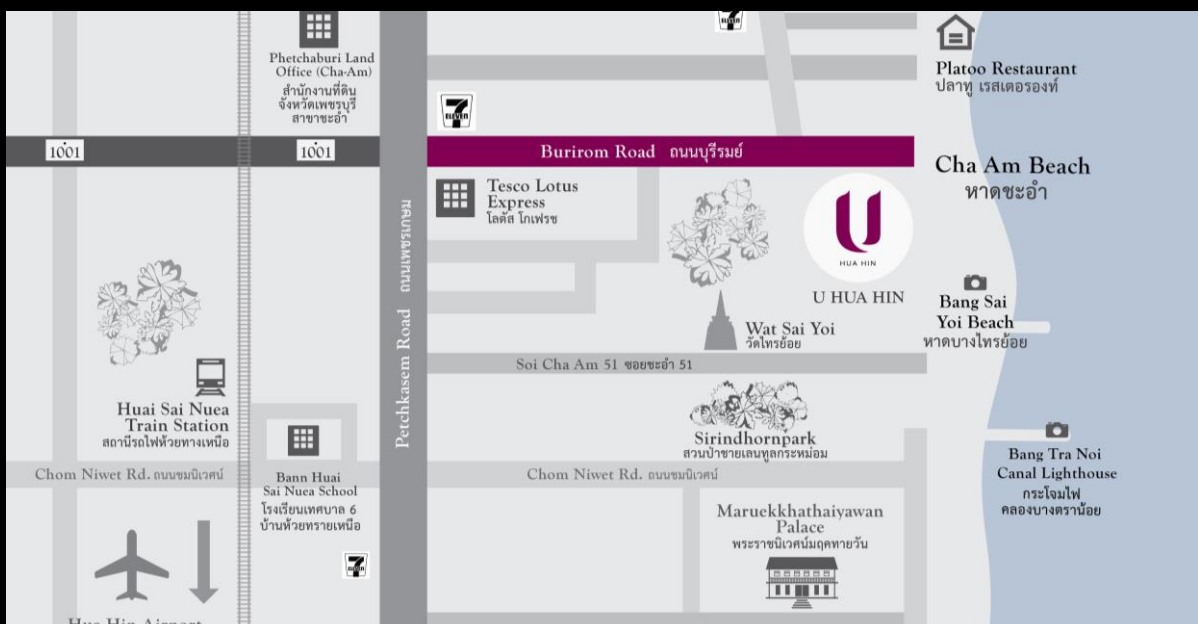

## ที่ตั้ง

ยู หัวหิน ตั้งอยู่ริมชายหาด ใช้เวลาเดินทางโดยรถยนต์เพียง 3 ชั่วโมงจากกรุงเทพฯ(โดยรถยนต์) และมีสถานที่ท่องเที่ยวมากมายใกล้ๆ โรงแรม

HUA HIN

999/91 ถนน บุรีรัมย์ ต.ชะอำ อ.ชะอำ

เพชรบุรี 76120 ประเทศไทย