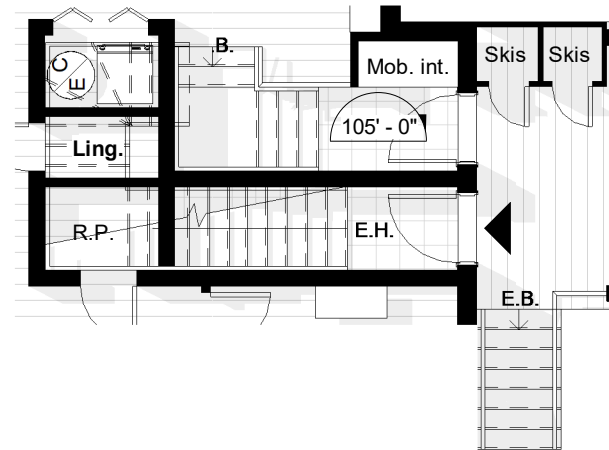

Modèle: PISSARO 2

Renversé

Niveau: 2e étage

Plan clé

Coupe de bâtiment clé

Entrée par niveau Balcon

Le développeur se réserve le droit de faire des modifications qu'il juge nécessaires. Les dimensions et les superficies indiquées sur ces plans sont à titre indicatif seulement. Les dimensions et les superficies "tel que construit" peuvent varier de celles indiquées. Les dimensions linéaires indiquées sur les plans sont calculées d'un mur intérieur à un autre mur intérieur. Les superficies indiquées sont basées sur des calculs architecturaux standards.

Nom de l'unité	PISSARO 2 - RENV.
Superficie totale de l'unité (BOMA)	976,91 pi ² / 90,67 m ²
Nombre de chambre à coucher	2