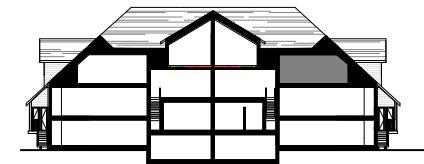

Modèle: PISSARO 2

Renversé

Niveau: 2e étage

Plan clé

Coupe de bâtiment clé

Entrée par niveau Balcon

Le développeur se réserve le droit de faire des modifications qu'il juge nécessaires. Les dimensions et les superficies indiquées sur ces plans sont à titre indicatif seulement. Les dimensions et les superficies "tel que construit" peuvent varier de celles indiquées. Les dimensions linéaires indiquées sur les plans sont calculées d'un mur intérieur à un autre mur intérieur. Les superficies indiquées sont basées sur des calculs architecturaux standards.

Nom de l'unité	PISSARO 2 - RENV.
Superficie totale de l'unité (BOMA)	976,91 pi ² / 90,67 m ²
Nombre de chambre à coucher	2