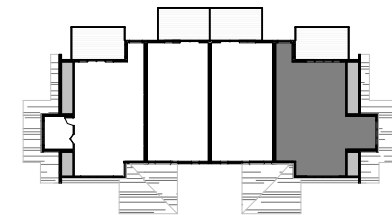

Modèle: PISSARO 2

Renversé

Niveau: 2e étage

Plan clé

Coupe de bâtiment clé

Entrée par niveau Balcon

Le développeur se réserve le droit de faire des modifications qu'il juge nécessaires. Les dimensions et les superficies indiquées sur ces plans sont à titre indicatif seulement. Les dimensions et les superficies "tel que construit" peuvent varier de celles indiquées. Les dimensions linéaires indiquées sur les plans sont calculées d'un mur intérieur à un autre mur intérieur. Les superficies indiquées sont basées sur des calculs architecturaux standards.

Nom de l'unité	PISSARO 2 - RENV.
Superficie totale de l'unité (BOMA)	976,91 pi ² / 90,67 m ²
Nombre de chambre à coucher	2