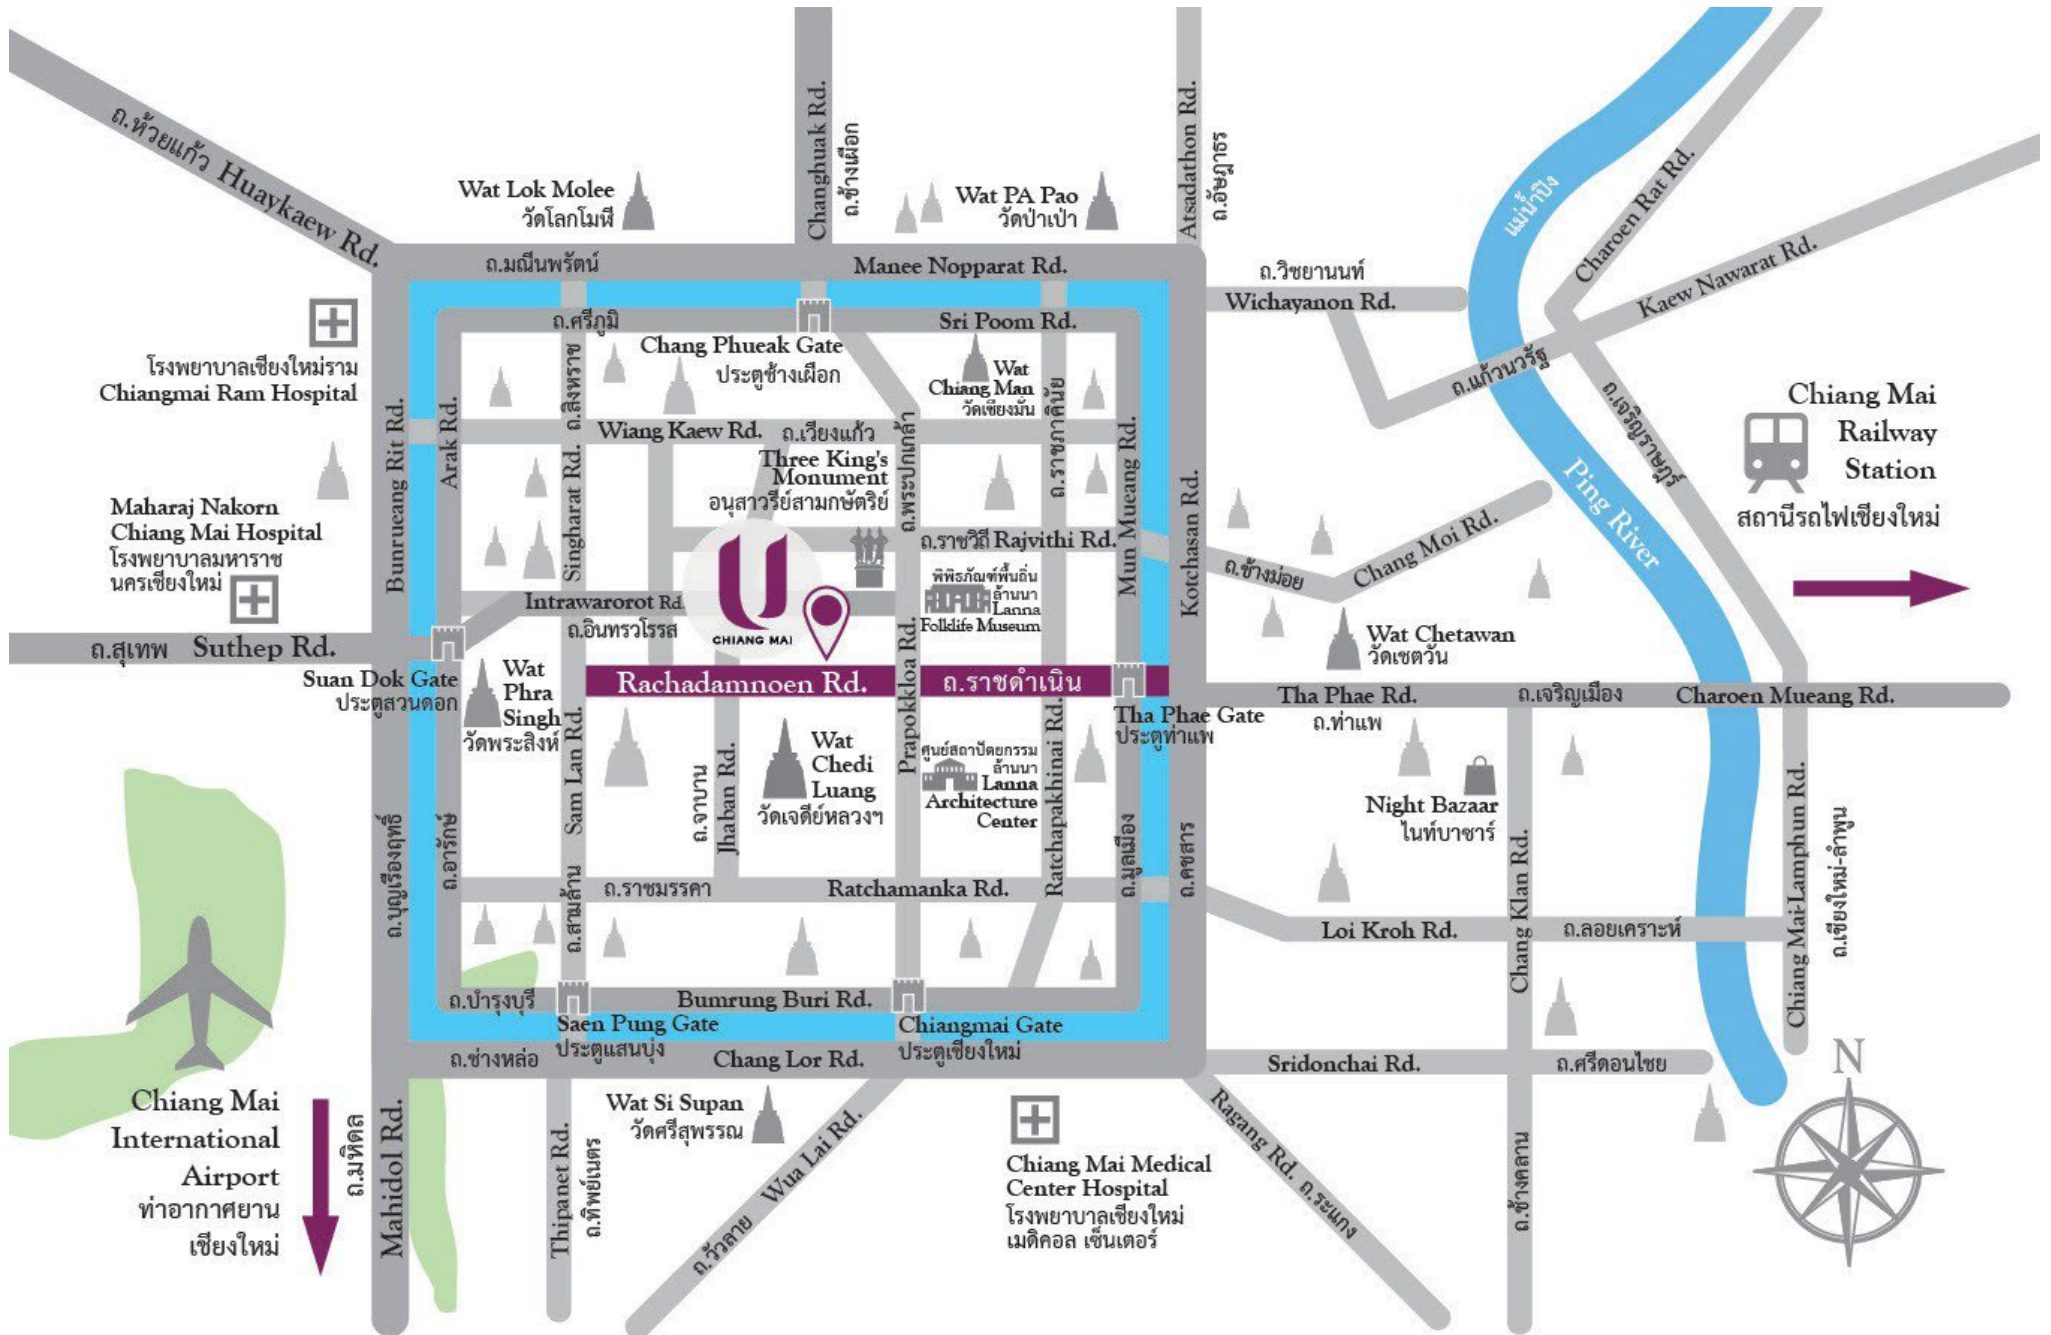

U CHIANG MAI

MAP

U CHIANG MAI

Superior (33 sqm.)

U CHIANG MAI

Superior (33 sqm.)

U CHIANG MAI

Superior Pool View (33 sqm.)