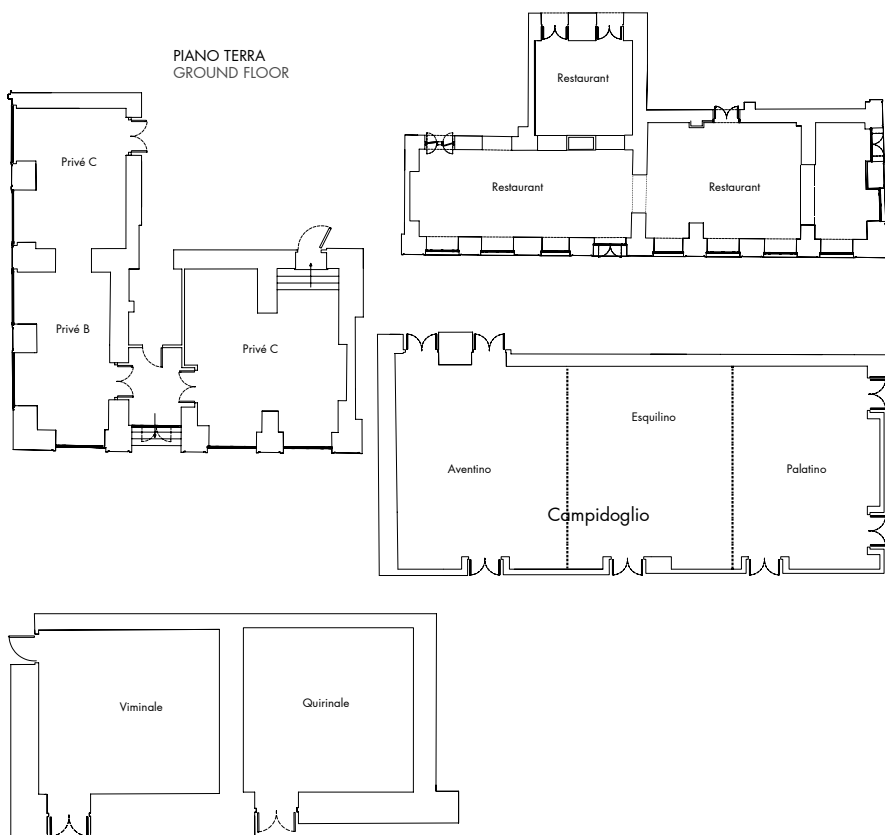

PIANO TERRA
GROUND FLOOR

ATTREZZATURE STANDARD GRATUITE / FREE STANDARD MEETING EQUIPMENTS

Lavagna a fogli mobili / Flip Chart   Blocco note e penna / Stationary   Hospitality desk / Hospitality desk
Schermo / Screen

SERVIZI SU RICHIESTA / SERVICES ON REQUEST

Referente congressuale in loco / Meeting specialist on site   Traduzione simultanea / Simultaneous translation   Allestimenti floreali / Flower decorations
Servizio segreteria / Secretary service   Business centre / Business centre   Assistenza Tecnica / Technical Assistance
Servizio hostess / Hostesses   Servizi fotografici / Photo service

ATTREZZATURE SU RICHIESTA / MEETING EQUIPMENT ON REQUEST

Videobeam (videoproiettore collegabile a PC con grande schermo) / LCD projector   Puntatore laser / Laser Marker   Videoconferenza / Videoconference
Schermo gigante (a partire da 2x2 mt) / Wide screen   Registrazione audio / Audio recording

UNA HOTELS Hotel Decò Roma	Teatro Theatre		Scuola Classroom		Tavolo a U U shape		Tavolo unico Board room		Banchetti Banquets		Cabaret Cabaret		Cocktail Cocktail		Dimensioni Dimensions	Altezza Height	m² m²	Porte Doors	Luce Light
Campidoglio (1+2+3)	140	65	74	25	50	20	60	22	-	-	72	36	180	100	23x9	3,5	210	1,2x2,1	✓
Aventino (1)	45	22	24	6	18	10	28	12	-	-	21	12	60	-	8x9	3,5	70	1,2x2,1	✓
Esquilino (2)	45	22	20	6	18	10	24	12	-	-	21	12	60	-	8x9	3,5	70	1,2x2,1	✓
Palatino (3)	45	22	20	6	18	10	24	12	-	-	21	12	60	-	7x9	3,5	70	1,2x2,1	✓
Aventino+Esquilino (1+2)	90	45	60	15	35	15	37	18	-	-	42	24	130	-	16x9	3,5	146	1,2x2,1	✓
Esquilino+Palatino (2+3)	90	45	60	15	35	15	37	18	-	-	42	24	130	-	14,6x9	3,5	146	1,2x2,1	✓
Quirinale	-	-	-	-	-	-	15	7	-	-	-	-	-	-	6x5	3	30	1,2x2,1	-
Viminale	20	7	8	4	15	6	14	7	-	-	-	-	-	6x5	3	30	1,2x2,1	-	

Standard space capacity

Social distancing space capacity