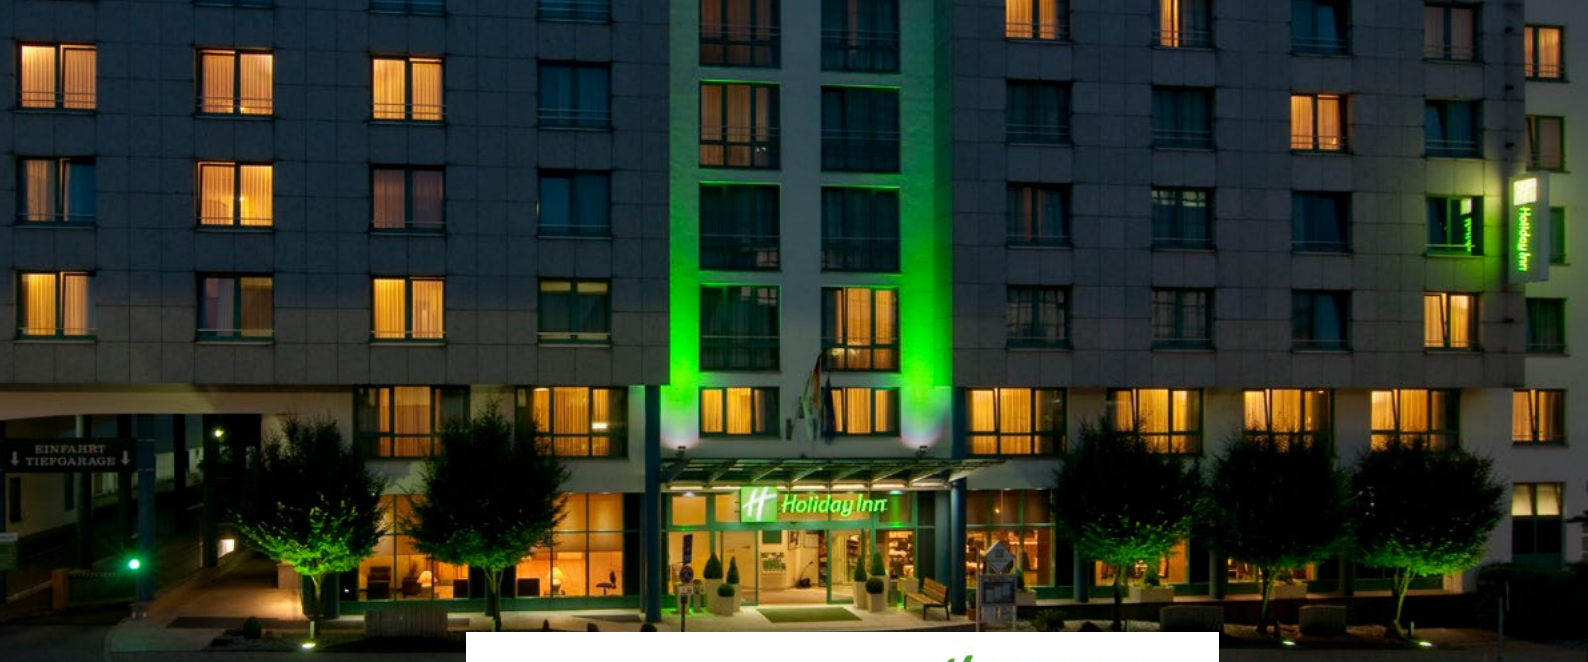

PRECISE HOUSE
Essen City Centre

Holiday Inn
EIN IHG® HOTEL

URBANE LIFESTYLE FÜR FREIZEIT- UND GESCHÄFTSREISENDE

Das Holiday Inn® Essen - City Centre ist zwei Gehminuten vom Essener Zentrum entfernt, das Einkaufszentrum Limbecker Platz ist fast nebenan. Zu Fuß sind Sie in fünf Minuten am U-Bahnhof Berliner Platz und somit nur zwei Stationen vom Essener Hauptbahnhof entfernt. Mit dem Auto sind es nur fünf Minuten zur A40 und 25 Minuten zum Düsseldorf Airport. Genießen Sie in den großen Zimmern (für Familien teils mit Schlafcouch) erholsame Nächte. Kinder übernachten und essen gratis. Beginnen Sie den Tag mit einem üppigen Frühstück und genießen Sie mittags deutsche und internationale Gerichte in der Open Lobby. Trainieren Sie im Fitnessraum oder entspannen Sie in der Sauna und lassen Sie den Tag bei einem Drink in der Bar ausklingen.

Lage:

- Entfernung Hauptbahnhof: 1,2 km
- Entfernung Flughafen (DUS): 27 km
- Autobahn A40: 5 km
- U-Bahn Station, Berliner Platz: 0,3 km
- Museum Folkwang: 1,5 km
- Zeche Zollverein: 4,4 km
- Schloss Borbeck: 4,5 km
- Baldeneysee: 6,2 km

Service:

- Anzahl Parkplätze: 55
- Wellnessbereich: Mini-Fitnessstudio, Sauna, Kooperation mit FitX

Zimmeranzahl gesamt: 168

- Standard Zimmer: 81
  + 1 behindertengerechtes Zimmer
- Standard Einzelzimmer Zimmer: 5
- Comfort Zimmer: 66
- Apartements: 15

Zimmerausstattung:

- Kabelfernsehen
- High-Speed Internet
- Telefon
- Kostenfreie Kaffee- & Teebar

Open Lobby/Bar:

- **Open Lobby**
  Frühstück
  Mo - Fr 6:30 – 10:00 Uhr
  Sa & So bis 11:00 Uhr
  Restaurant täglich geöffnet:
  11:00 – 22:30 Uhr
- **Bar**
  Täglich 17:00 - 01:00 Uhr

Anzahl der Tagungsräume: 5

- 5 Tagungsräume
- 2 Break-Out Areas
- **Maximalkapazität:** bis zu 99 Personen
- **Größter Raum:** 135 m²
- **Tagungsräume Ausstattung:**
  Teppich, Tageslicht, klimatisiert
  (Hollywood & Berlin),
- **Höhe der Decke:** 3 m

Holiday Inn Essen City Centre

Frohnhauser Straße 6, 45127 Essen, Germany
+49 201 24070
contracting@precisehotels.com
www.precisehotels.com

BERLIN ●

GERMANY

● **Holiday Inn Essen
City Centre**