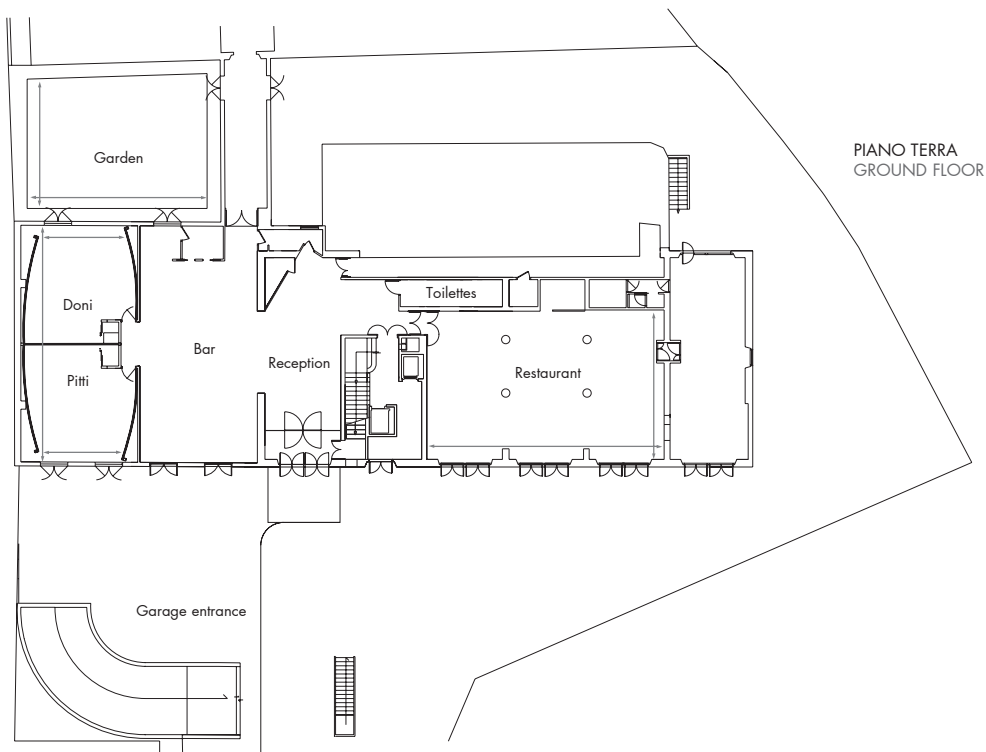

ATTREZZATURE STANDARD GRATUITE / FREE STANDARD MEETING EQUIPMENTS

Lavagna a fogli mobili / Flip Chart
Proiezione diretta su parete bianca /
Video projection on white wall

Blocco note e penna / Stationery

Hospitality desk / Hospitality desk

Videobeam (videoproiettore collegabile
a PC con grande schermo) /
LCD projector

SERVIZI SU RICHIESTA / SERVICES ON REQUEST

Referente congressuale in loco
Meeting specialist on site

Traduzione simultanea
Simultaneous translation

Allestimenti floreali
Flower decorations

Servizio segreteria / Secretary service
Servizio hostess / Hostesses

Business centre / Business centre
Servizi fotografici / Photo service

Assistenza Tecnica
Technical Assistance

ATTREZZATURE SU RICHIESTA / MEETING EQUIPMENTS ON REQUEST

Videoconferenza / Videoconference
Puntatore laser / Laser Marker

Schermo gigante (a partire da 2x2 mt)
Wide screen

Registrazione audio
Audio recording

Proiezione diapositive / Slide projector

UNAHOTELS Hotel Vittoria Firenze	Teatro Theatre		Scuola Classroom		Tavolo a U U shape		Tavolo unico Board room	Banchetti Banquets		Cocktail Cocktail	Dimensioni Dimensions	Altezza Height	m² m²	Porte Doors	Luce Light	
	Standard	Social	Standard	Social	Standard	Social	Standard	Standard	Social	Standard						
Il Tondo (1+2)	80	40	40	20	-	-	-	-	-	50	25	6x15,4	3,7	90	1,8x3	✓
Doni (1)	35	13	20	10	16	8	20	7	-	40	10	6x7,7	3,7	45	1,8x3	✓
Pitti (2)	35	13	20	10	16	8	20	7	-	40	10	6x7,7	3,7	45	1,8x3	✓

Standard space capacity

Social distancing space capacity