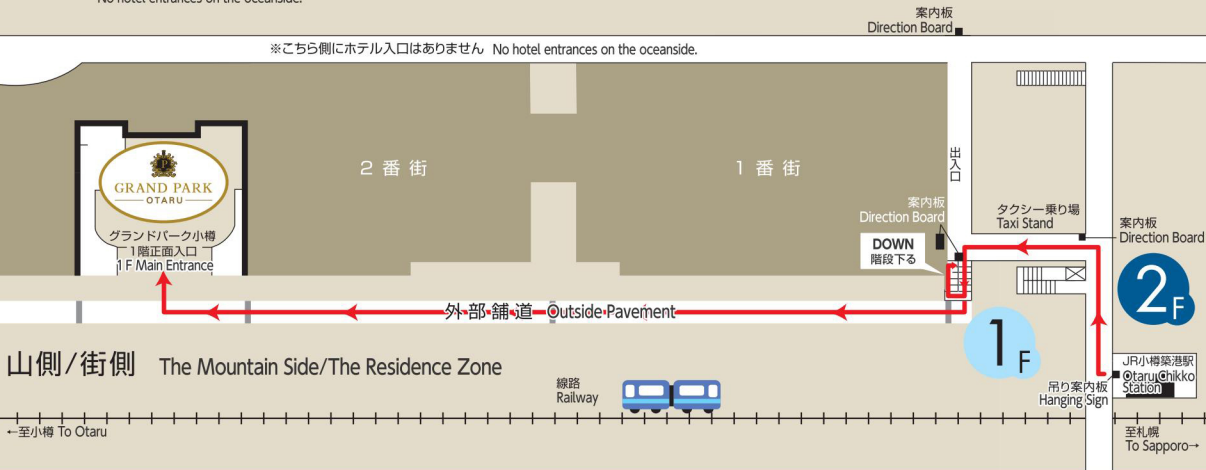

GRAND PARK  
OTARU

小樽港マリーナ  
Otaru Marina

海側 The Ocean Side

※海側にホテル入口はございません。  
No hotel entrances on the oceanside.

# アクセスマップ/Access Map

(9:00PM~10:00AM<sup>※</sup>)

※こちら側にホテル入口はありません No hotel entrances on the oceanside.

グランドパーク小樽

〒047-0008 北海道小樽市築港11番3号  
11-3 Chikko, Otaru, Hokkaido, 047-0008, Japan  
Tel: 0134-21-3111 Fax: 0134-21-3322  
Email: info.gpot@parkhotelgroup.com