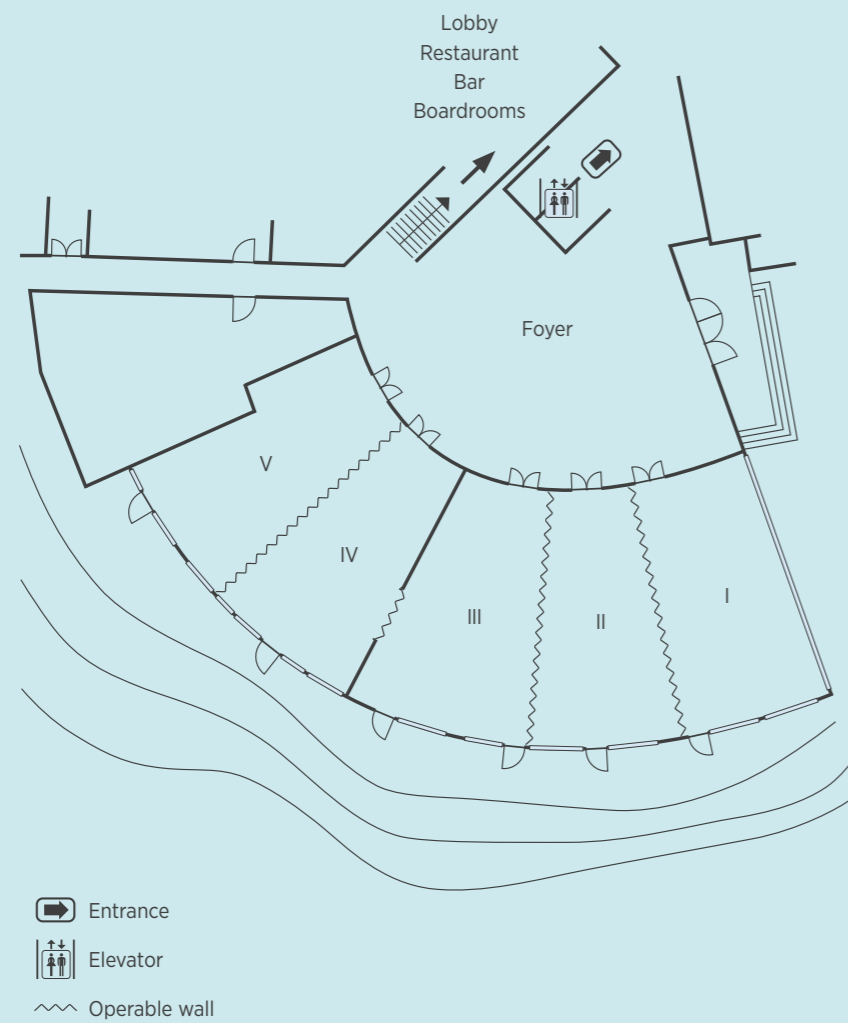

Rooms & Capacities

Conference Rooms	sq m	Length/width/height (m)	Theatre	Parliament	U-shape	Carrè-Form	Banquet	Reception
I	79	12.4 / 6.4 / 2.9	60	40	27	29	25	50
II	75	12.4 / 6.0 / 2.9	50	30	21	23	18	40
III	80	12.4 / 6.5 / 2.9	60	40	27	29	25	50
IV	71	12.4 / 5.7 / 2.9	45	25	21	23	16	37
V	70	12.4 / 5.7 / 2.9	45	25	21	23	16	37
I-III	236	12.4 / 18.8 / 2.9	200	130	-	-	140	150
IV-V	141	12.4 / 11.4 / 2.9	110	50	36	-	60	80
I-V	377	12.4 / 3.2 / 2.9	-	-	-	-	174	230
Boardroom I	36	7.5 / 4.8 / 2.6	30	20	16	18	-	-
Boardroom II	36	7.5 / 4.8 / 2.6	30	20	16	18	-	-