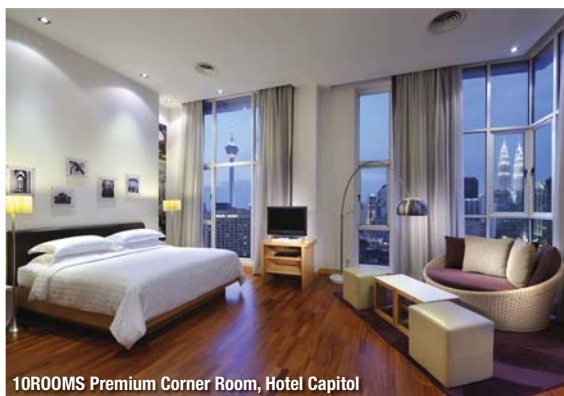

Tribeca Serviced Suites

10ROOMS Premium Corner Room, Hotel Capitol