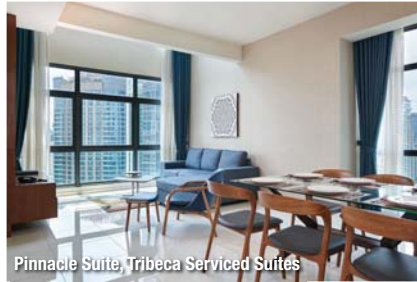

首都酒店率先推行的10ROOMS概念, 以到来经商或休闲的房客为导向. 这些具有远见的房客, 都期望所预定的酒店能给他们带来更加独特的住宿体验. 每间10ROOMS的面积, 构造与装潢都不相同; 唯一共同点则是这些客房豪华舒适, 设备现代化, 并且让房客能够观赏到壮观的市容.

Signature Premium Corner Room, The Grace

吉隆坡翠贝卡服务式套房酒店 (Tribeca Serviced Suites Kuala Lumpur), 位于吉隆坡核心地带; 汇集了旅游, 金融, 商业, 餐饮, 购物和娱乐等便利设施, 完全具备了'天时地利'的优越条件. 不仅适合到来休闲和度假的真正旅客, 更是商业旅客首选的商业级酒店. 彰显现代都市生活方式的翠贝卡服务式套房酒店, 正是您寻求的最佳住宿.

Hotel Capitol Kuala Lumpur

Sun Deck, Tribeca Serviced Suites

Pinnacle Suite, Tribeca Serviced Suites

标志性地点

10ROOMS, Hotel Capitol

The Grace

Lobby, The Grace