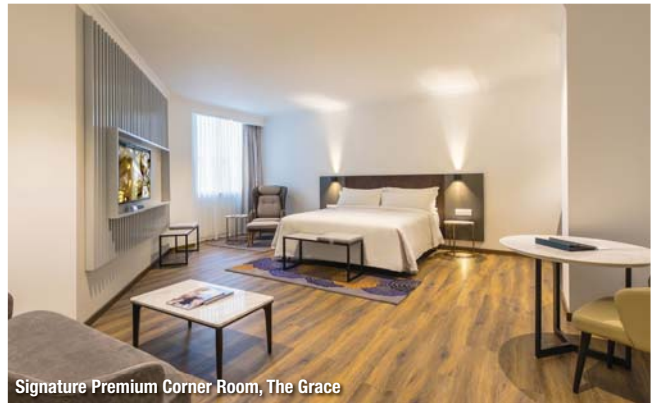

首都酒店率先推行的10ROOMS概念, 以到来经商或休闲的房客为导向. 这些具有远见的房客, 都期望所预定的酒店能给他们带来更加独特的住宿体验. 每间10ROOMS的面积, 构造与装潢都不相同; 唯一共同点则是这些客房豪华舒适, 设备现代化, 并且让房客能够观赏到壮观的市容.

Signature Premium Corner Room, The Grace

吉隆坡翠贝卡服务式套房酒店 (Tribeca Serviced Suites Kuala Lumpur), 位于吉隆坡核心地带; 汇集了旅游, 金融, 商业, 餐饮, 购物和娱乐等便利设施, 完全具备了'天时地利'的优越条件. 不仅适合到来休闲和度假的真正旅客, 更是商业旅客首选的商业级酒店. 彰显现代都市生活方式的翠贝卡服务式套房酒店, 正是您寻求的最佳住宿.