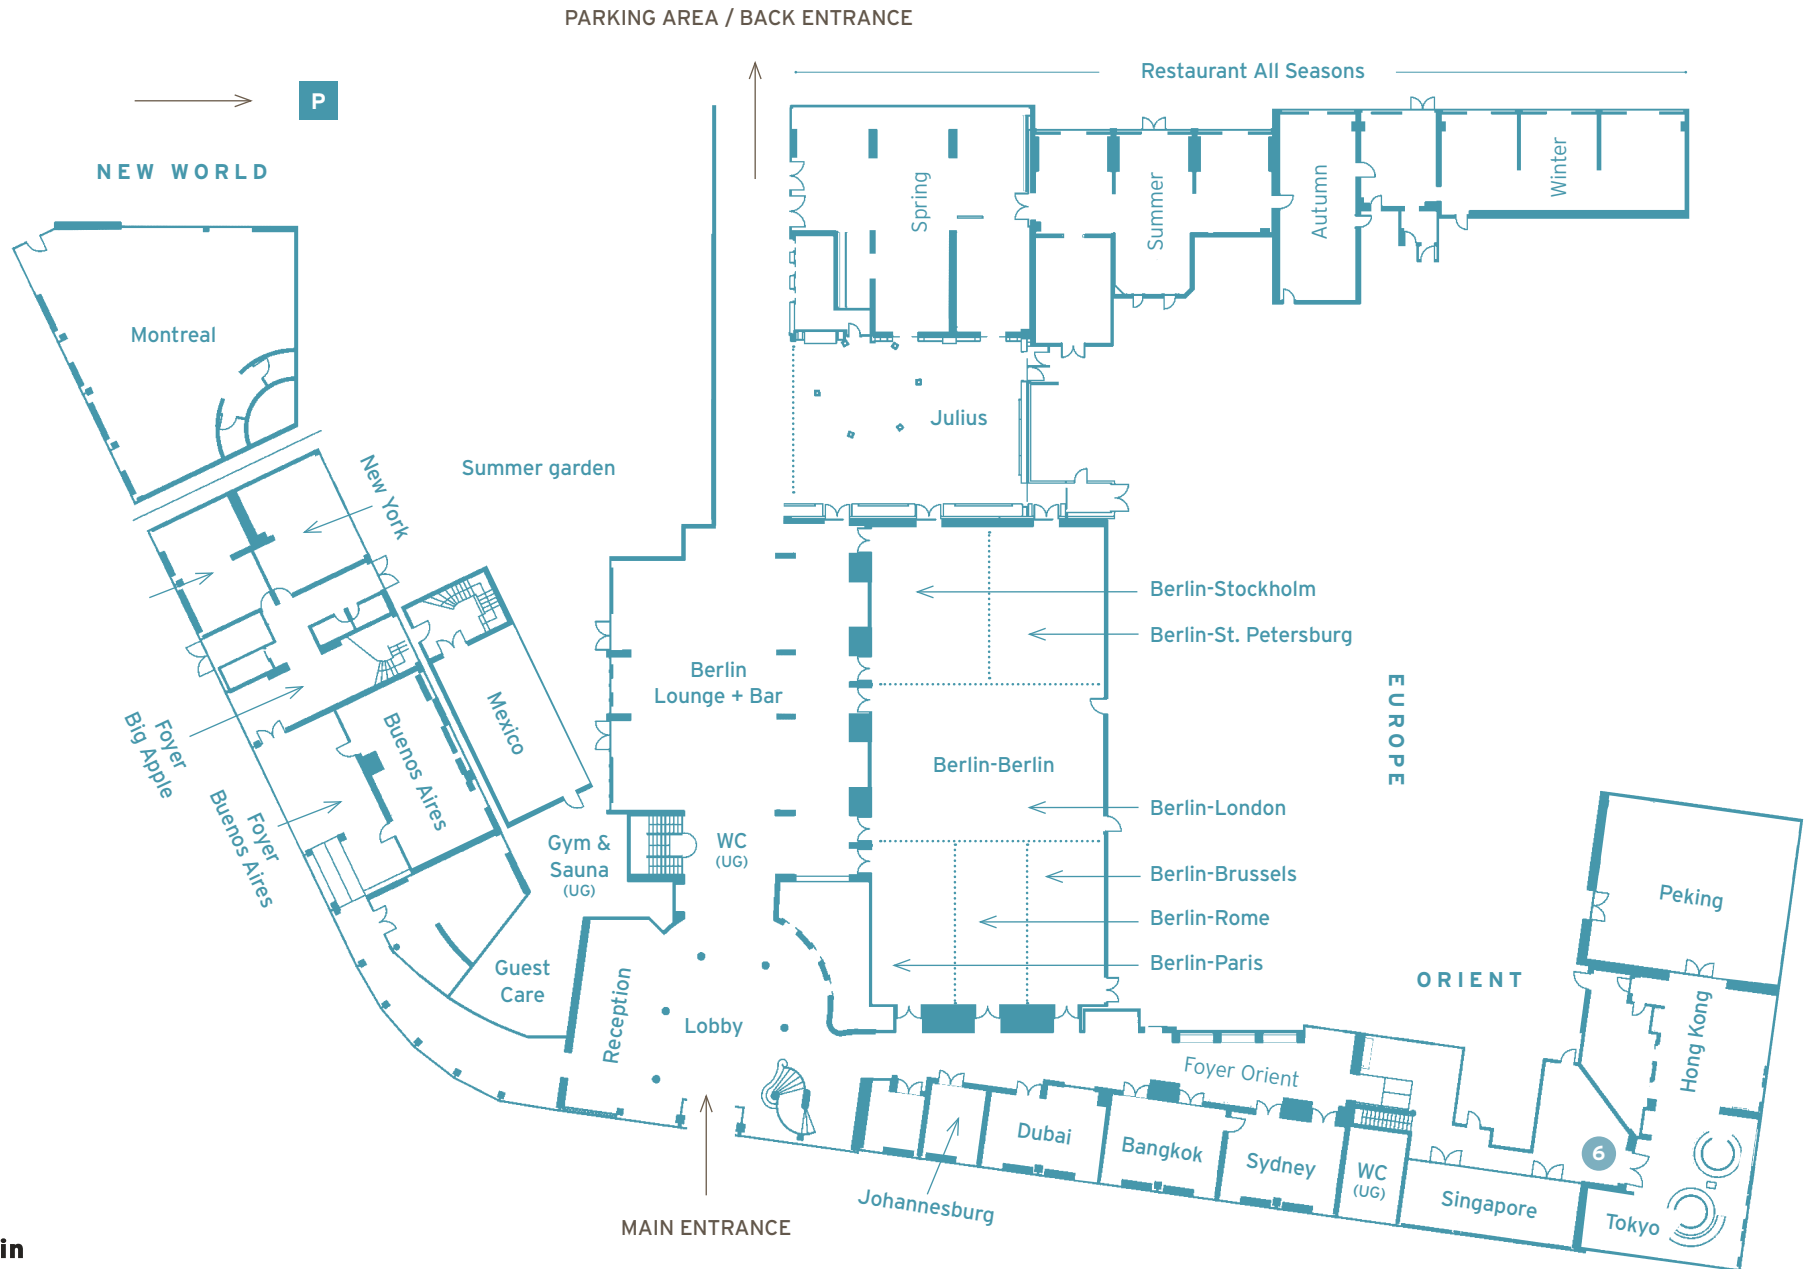

FLOOR PLAN

Hotel Berlin, Berlin

Lützowplatz 17 | 10785 Berlin, Germany
 T +49 (0) 30 2605-0 | info@hotel-berlin.de | www.hotel-berlin.de