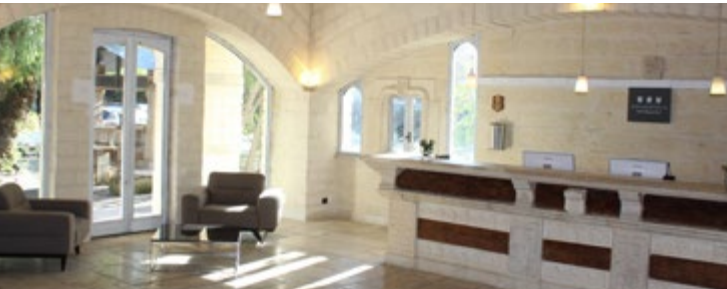

Bari Città - 11 km
Bari City Centre - 11 km

Fiera del Levante - 24 km
Exhibition centre - 24 km

Karol Wojtyła Bari Palese (BRI) - 31 km
Karol Wojtyła Bari Palese (BRI) - 31 km

Bari Torre a Mare - 1 km
Bari Torre a Mare - 1 km

A14 uscita Bari nord - 14 km
A14 exit Bari nord - 14 km

PUNTI DI FORZA

- Situato in posizione strategica a 15 minuti dal centro città e a 20 minuti dall'aeroporto di Bari.
- L'hotel è dotato di ampi spazi all'aperto dove poter effettuare sessioni di team building e cocktail.
- Connessione Wi-Fi gratuita.

BUONO A SAPERSI

- Navetta gratuita da/per la stazione di Torre a Mare (Bari dista pochi minuti).
- "Pillowow" scelta della tipologia di cuscino preferita.
- Parcheggio interno gratuito.

KEY FEATURES

- Strategically located hotel situated 15 minutes from the city centre and 20 minutes from Bari airport.
- The hotel has plenty of outdoor space for guests to enjoy team-building sessions and cocktail parties.
- Free Wi-Fi connection.

GOOD TO KNOW

- Free shuttle service to/from Torre a Mare station (Bari is just a few minutes away).
- "Pillowow" the choice of the preferred pillow.
- Free onsite parking.