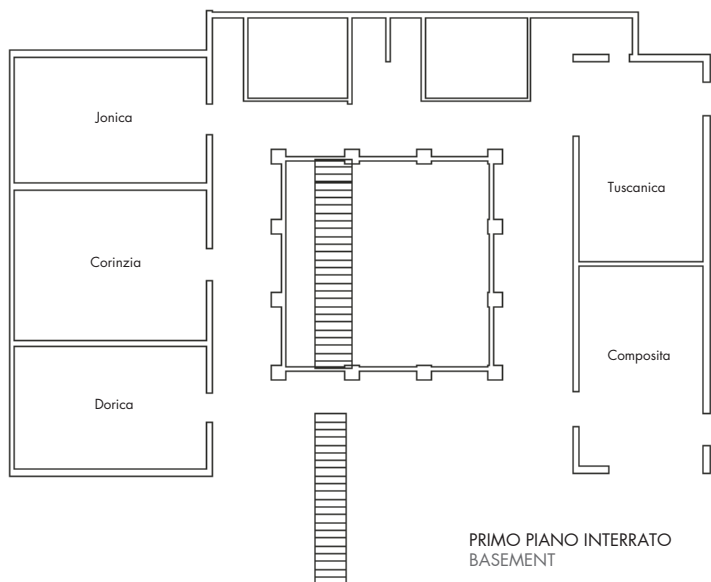

ATTREZZATURE STANDARD GRATUITE / FREE STANDARD MEETING EQUIPMENTS

Lavagna a fogli mobili / Flip Chart   Schermo / Screen   Blocco note e penna / Stationary   Hospitality desk / Hospitality desk

SERVIZI SU RICHIESTA / SERVICES ON REQUEST

Referente congressuale in loco / Meeting specialist on site   Servizio hostess / Hostesses   Business centre / Business centre   Allestimenti floreali / Flower decorations
Servizio segreteria / Secretary service   Traduzione simultanea / Simultaneous translation   Servizi fotografici / Photo service   Assistenza Tecnica / Technical Assistance

ATTREZZATURE SU RICHIESTA / MEETING EQUIPMENTS ON REQUEST

Videobeam (videoproiettore collegabile a PC con grande schermo) / LCD projector   Videoconferenza / Videoconference   Schermo gigante (a partire da 2x2 mt) / Wide screen   Registrazione audio / Audio recording
Puntatore laser / Laser Marker   Proiezione diapositive / Slide projector

UNA HOTELS Hotel Bologna San Lazzaro	Teatro Theatre	Scuola Classroom	Tavolo a U U shape	Tavolo unico Board room	Banchetti Banquets	Cocktail Cocktail	Dimensioni Dimensions	Altezza Height	m² m²	Porte Doors	Luce Light
Sala dei Capitelli (A+B+C)	140	75	60	40	100	100	9,3x21,6	3	200	1,9x2,2	✓
Corinzia + Jonica (B+C)	70	51	40	30	80	60	9,3x14,8	3	137	1,9x2,2	✓
Dorica + Corinzia (A+B)	70	51	40	30	80	60	9,3x14,8	3	137	1,9x2,2	✓
Corinzia (sala B)	40	24	25	16	40	40	9,3x8	3	74	1,9x2,2	✓
Dorica (sala A)	30	18	23	16	40	40	9,3x6,7	3	63	1,9x2,2	✓
Sala Composita	50	24	27	20	60	60	7,6x10,6	3	80	1,9x2,2	✓
Sala Tuscanica	50	24	27	20	60	60	7,6x10,6	3	80	1,9x2,2	✓
Jonica (sala C)	30	18	25	18	40	40	9,3x6,7	3	63	1,9x2,2	✓