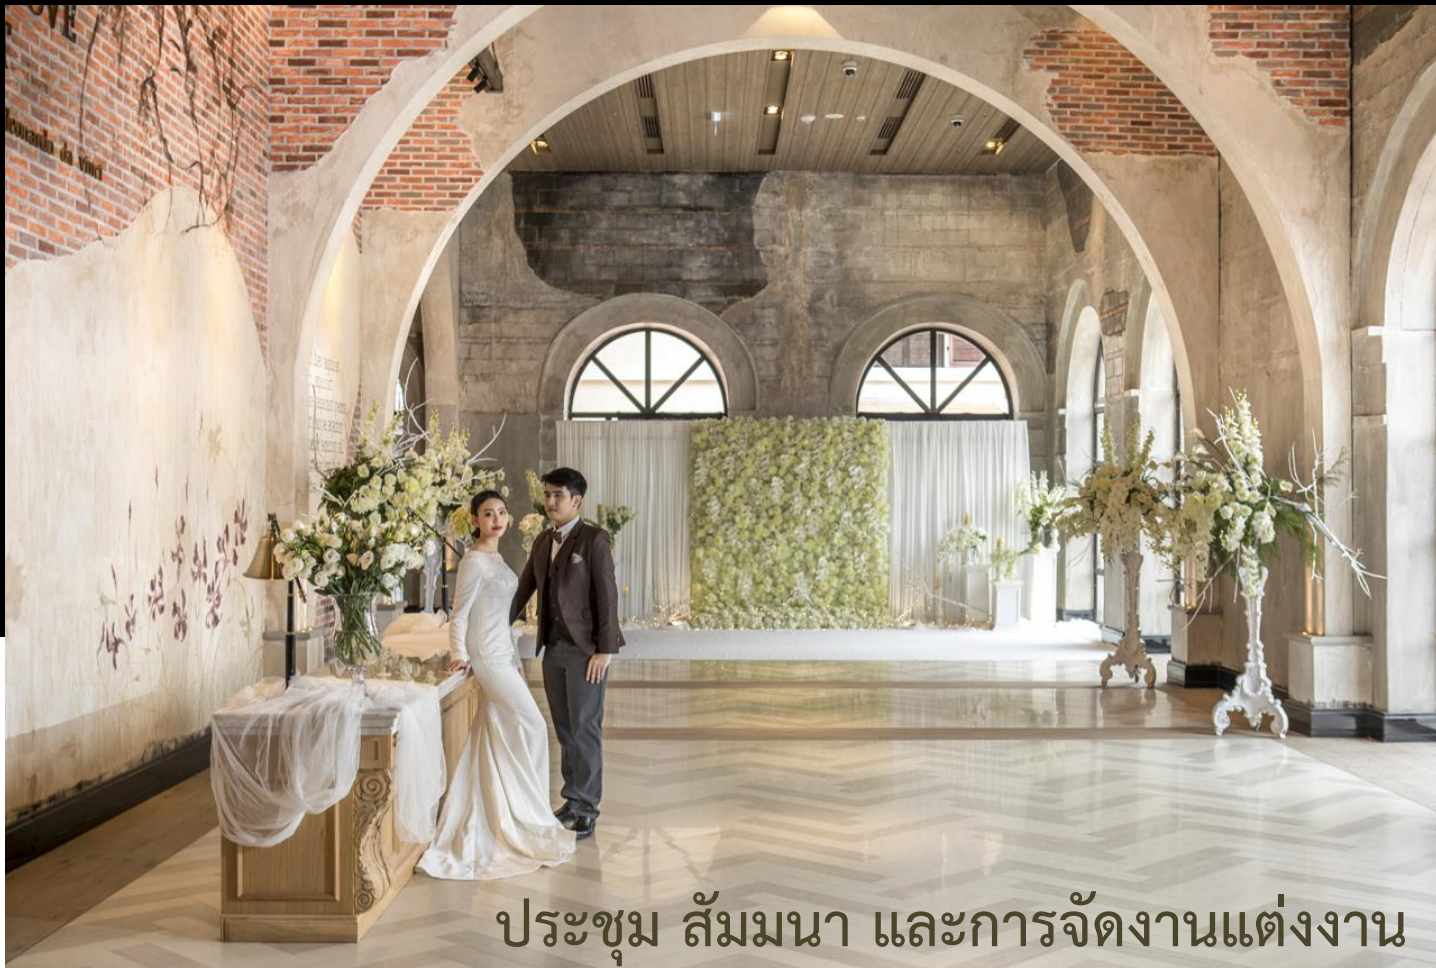

ประชุม สัมมนา และการจัดงานแต่งงาน

นิมมาน คอนเวนชัน ฮอลล์ ห้องประชุมอเนกประสงค์ สำหรับการประชุมสัมมนา งานแต่งงาน และการจัดงานในโอกาสพิเศษต่าง ๆ สามารถรองรับผู้เข้าร่วมงานได้สูงสุด 950 ท่าน ทั้งยังมีอุปกรณ์ทันสมัยครบครัน พร้อมให้บริการโดยทีมงานมืออาชีพ นัดหมายเข้าชมสถานที่หรือสอบถามรายละเอียด โทร 052 005 113