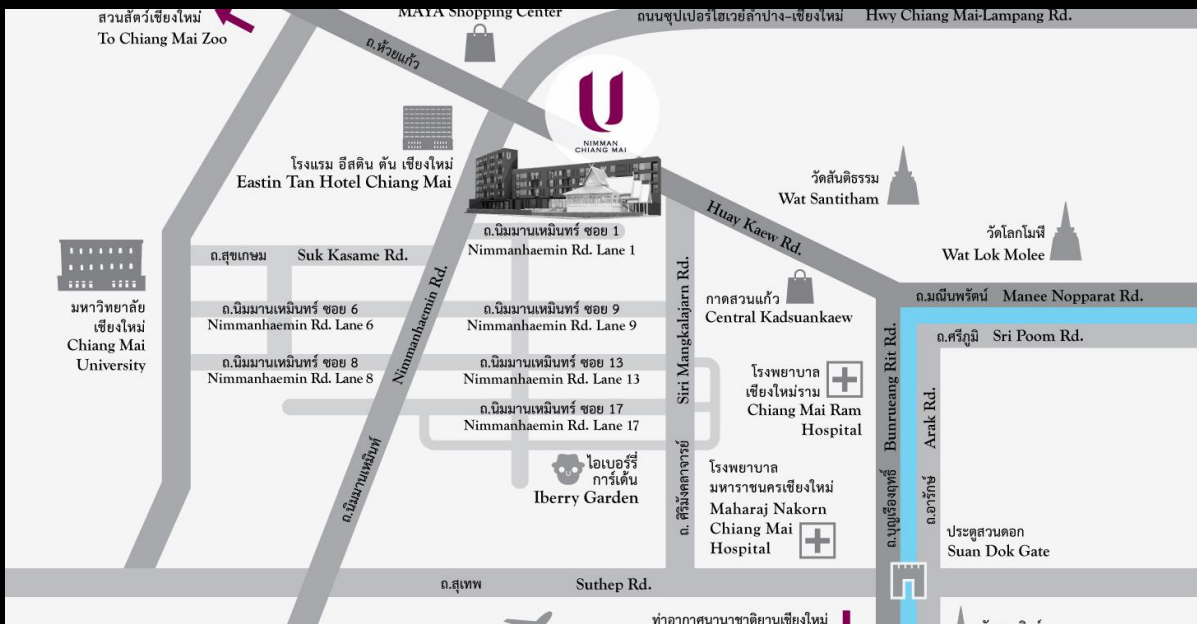

ยู นิมมาน เชียงใหม่

NIMMAN
CHIANG MAI

ยู นิมมาน เชียงใหม่

โรงแรม ยู นิมมาน เชียงใหม่ ตั้งอยู่บนถนนนิมมานเหมินท์ อันเป็นศูนย์รวมร้านค้า แกเลอรี่ และร้านอาหารชื่อดังมากมาย และยังเป็นย่านสุดชิปนำสมัยของเชียงใหม่ที่นักท่องเที่ยวทุกคนต้องมาเยือน ให้บริการห้องพักและห้องสวีท รวม 147 ห้อง พร้อมสิ่งอำนวยความสะดวกภายในห้องพัก การออกแบบได้รับแรงบันดาลใจจากมรดกศิลปกรรมล้านนา ผสานความทันสมัย ออกมาอย่างลงตัว

ที่ตั้ง

โรงแรม ยู นิมมาน เชียงใหม่ ตั้งอยู่บนถนนนิมมานเหมินท์ อันเป็นศูนย์รวมร้านค้า แกเลอรี และร้านอาหารชื่อดังมากมาย และยังเป็นย่านสุดชิพนำสมัยของเชียงใหม่ที่นักท่องเที่ยวทุกคนต้องมาเยือน

NIMMAN
CHIANG MAI