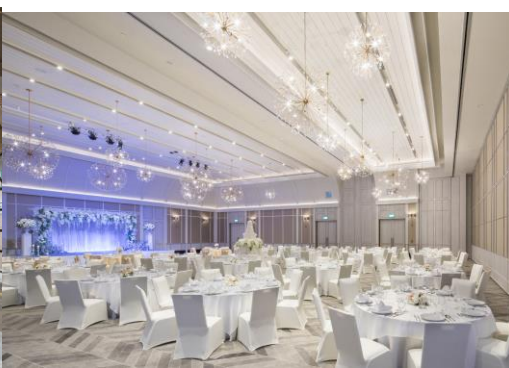

ห้องอาหาร

EAT @ RINCOME

ให้บริการอาหารไทยและอาหารเหนือรสต้นตำรับ โดยเชฟคัดสรรวัตถุดิบชั้นเลิศที่ดีที่สุดในห้องถิ่นมานำเสนออย่างทันสมัย ภายในห้องอาหารที่ออกแบบตกแต่งด้วยชิ้นงานศิลปะมากมาย ดังทานอาหารภายในแกลเลอรี บริการทั้งมือเช้า ที่เชฟจะปรุงอาหารร้อนเสิร์ฟแบบจานต่อจาน และอาหารรายการพิเศษที่รอให้คุณมาลิ้มลองในมื้อกลางวัน และมือเย็น

เปิดบริการ 06.30 – 23.00 น.

เดอะ เลาจัน์

ลิอบบี้เลาจัน์ในบรรยากาศห้องสมุด ติดกับลิอบบี้ เพื่อให้คุณพบปะสังสรรค์กับกลุ่มเพื่อน พร้อมดื่มด่ำกับไวน์ชั้นดี และเครื่องดื่มแก้วโปรด อิมพอร์ตกับทาปาสแสนอร่อย ในบรรยากาศห้องสมุดคลาสสิกที่รวบรวมหนังสือล้ำค่าให้ได้ค้นคว้า

เปิดบริการ 10.00 – 23.00 น.

ประชุม สัมมนา และการจัดงานแต่งงาน

นิมมาน คอนเวนชัน ฮอลล์ ห้องประชุมอเนกประสงค์ สำหรับการประชุมสัมมนา งานแต่งงาน และการจัดงานในโอกาสพิเศษต่าง ๆ สามารถรองรับผู้เข้าร่วมงานได้สูงสุด 950 ท่าน ทั้งยังมีอุปกรณ์ทันสมัยครบครัน พร้อมให้บริการโดยทีมงานมืออาชีพ นัดหมายเข้าชมสถานที่หรือสอบถามรายละเอียด โทร 052 005 113