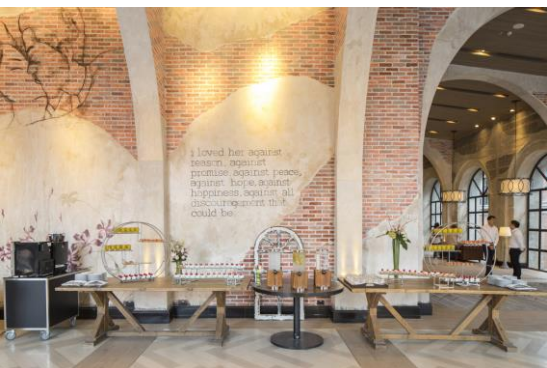

พื้นที่ (ตร.ม.)

ขนาด (ม.)

นิมมานฮอลล์

1000

48 x 22 x 7

นิมมาน 1

350

16 x 22 x 7

นิมมาน 2

150

7 x 22 x 7

นิมมาน 3

500

25 x 22 x 7

Pre-Function area

570