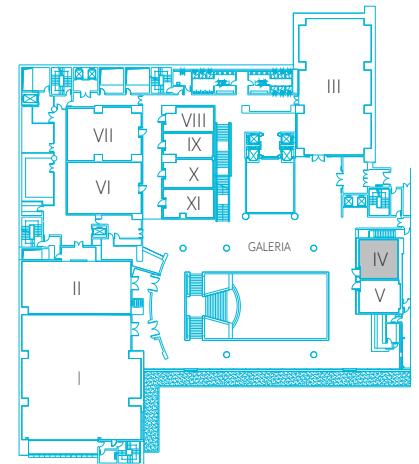

HOTEL CASCAIS MIRAGEM

HEALTH & SPA

SAÍDA
EMERGÊNCIA
EMERGENCY
EXIT

SALA IV

MEETING ROOM
GALERIA / GALLERY

Dimensão | Dimension **7.16x7.12 m**

Área | Area **49.00 m2**

Altura | Height **2.50 m/2.25 m**

Cabaret
Cabaret style
21

Escola
School
27

Conferência
Conference
24

Mesa U
U Table
18

Plateia
Plateau
36

Cocktail
Cocktail
30

Buffet
Buffet
20

Menu
Menu
20