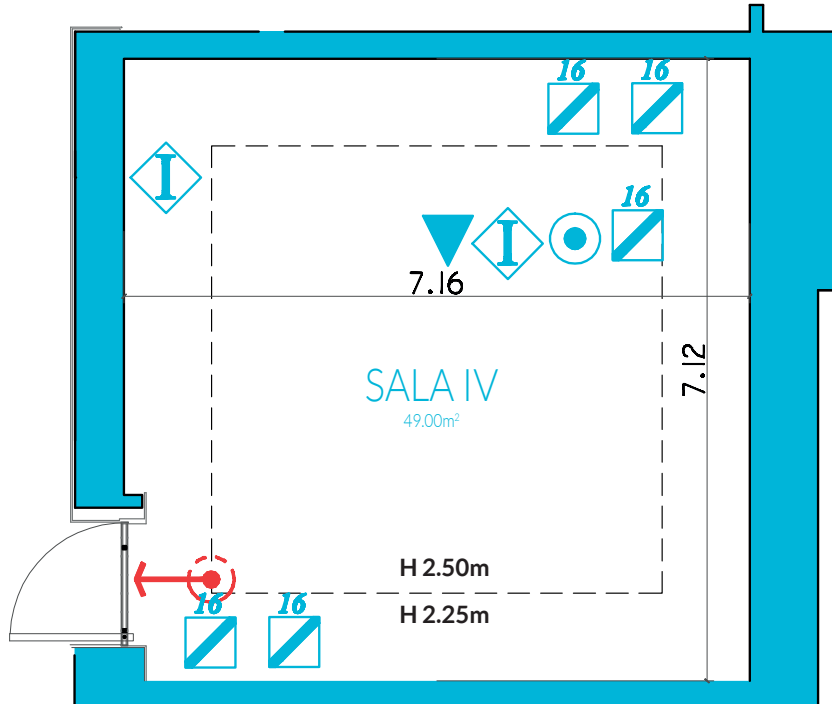

HOTEL CASCAIS MIRAGEM

HEALTH & SPA

SAÍDA
EMERGÊNCIA
EMERGENCY
EXIT

SALA IV

MEETING ROOM
GALERIA / GALLERY

Dimensão | Dimension **7.16x7.12 m**

Área | Area **49.00 m2**

Altura | Height **2.50 m/2.25 m**

Cabaret
Cabaret style
21

Escola
School
27

Conferência
Conference
24

Mesa U
U Table
18

Plateia
Plateau
36

Cocktail
Cocktail
30

Buffet
Buffet
20

Menu
Menu
20

INTERNET
INTERNET

TOMADAS
OUTLET 16-32-63-amp

TV | VIDEO

TELEPHONE
TELEPHONE