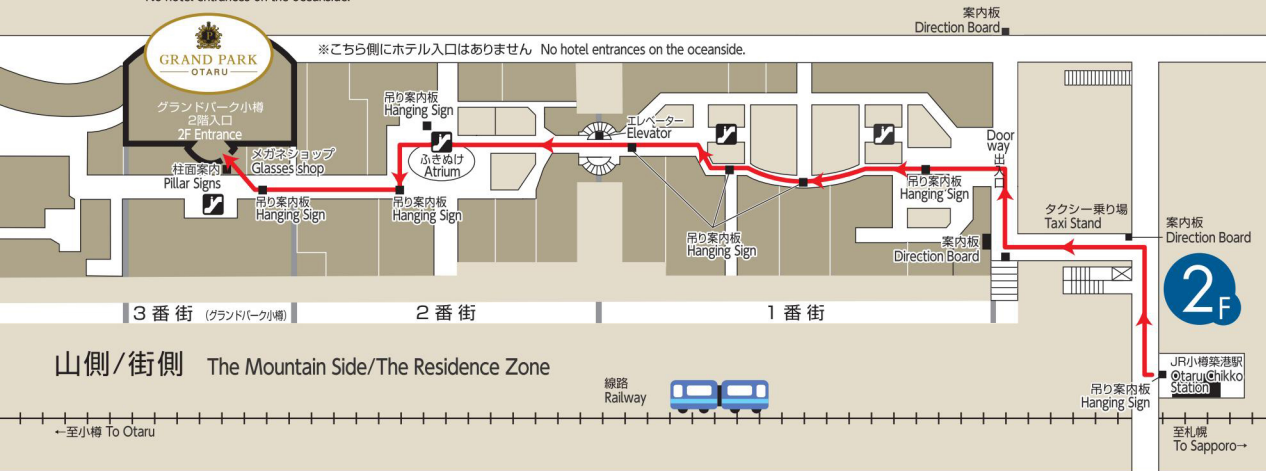

GRAND PARK
OTARU

小樽港マリーナ
Otaru Marina

海側 The Ocean Side

※海側にホテル入口はございません
No hotel entrances on the oceanside.

アクセスマップ/Access Map

(10:00AM~9:00PM※)

グランドパーク小樽

〒047-0008 北海道小樽市築港11番3号
11-3 Chikko, Otaru, Hokkaido, 047-0008, Japan
Tel: 0134-21-3111 Fax: 0134-21-3322
Email: info.gpot@parkhotelgroup.com

parkhotelgroup.com

※ウイングベイ小樽の営業時間改定により変更となる場合がございます。
※subject to change due to the operating hours of Wing Bay Otaru.