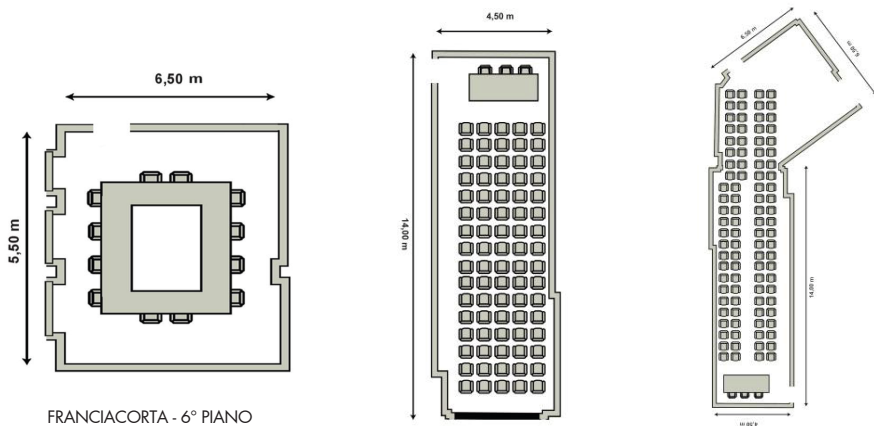

FRANCIACORTA - 6° PIANO
FRANCIACORTA - 6TH FLOOR

MILANO - PIANO -1
MILANO - FLOOR -1

PLENARIA - PIANO -1
PLENARIA - FLOOR -1