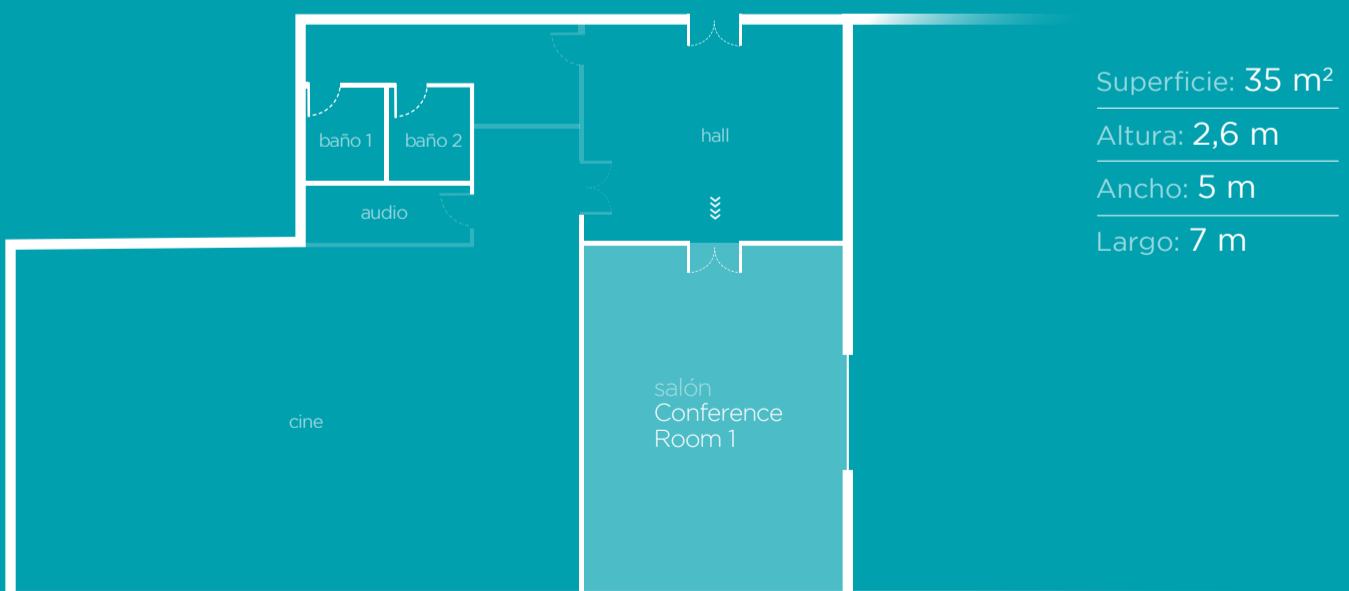

Conference Room 1

Zona subsuelo

Características & capacidades

Área
35 m²

Auditorio
28 p

Cocktail
30 p

Banquete
10 p

Armado U
18 p

Escuela
18 p

Imperial
12 p

Ver fotos »