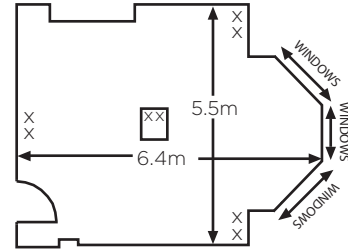

JUDI DENCH (MET 14)