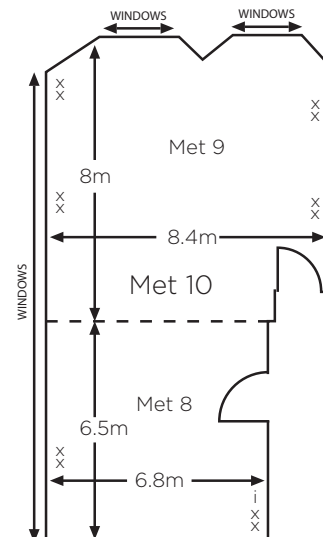

THE MET HOTEL

Leeds

CAPACITIES & DIMENSIONS

CAPACITY

Room Name	Floor	Theatre	Cabaret	Classroom	Boardroom	U Shape	Banquet	Dinner Dance	Reception	Exhibition space sqm
Met Suite	GF	250	150	140	50	50	220	150	200	239
Met 1	GF	150	80	60	40	40	100	80	100	119
Met 2	GF	60	40	26	30	26	40	40	70	63
Met 3	GF	45	32	20	26	20	-	-	40	58
Met 5	1F	12	-	-	5	-	-	-	-	15
Met 6	1F	24	-	10	12	8	-	-	-	28
Met 8	1F	40	32	18	24	20	-	-	-	44
Met 9	1F	60	40	30	30	26	-	-	-	64
Met 10	1F	90	64	50	30	28	-	-	-	108
Barbara Hepworth (Met 12)	LG	-	-	-	12	-	-	-	-	24
Judi Dench (Met 14)	LG	-	-	-	14	-	-	-	-	33
Betty Boothroyd (Met 15)	LG	40	32	24	20	24	-	-	-	57
Bronte Sisters (Met 16)	LG	40	32	22	20	24	-	-	-	54
Brian Boffey (Met 17)	LG	40	32	24	18	20	-	-	-	47
Helen Fielding (Met 18)	LG	-	-	-	12	-	-	-	-	25

THE MET HOTEL

Leeds

GROUND FLOOR

THE MET SUITE

MET 1

MET 2

MET 3

FIRST FLOOR

MET 5

MET 6

MET 8,9 & 10

xx - power sockets

THE MET HOTEL

Leeds

LOWER GROUND FLOOR

BARBARA HEPWORTH (MET 12)