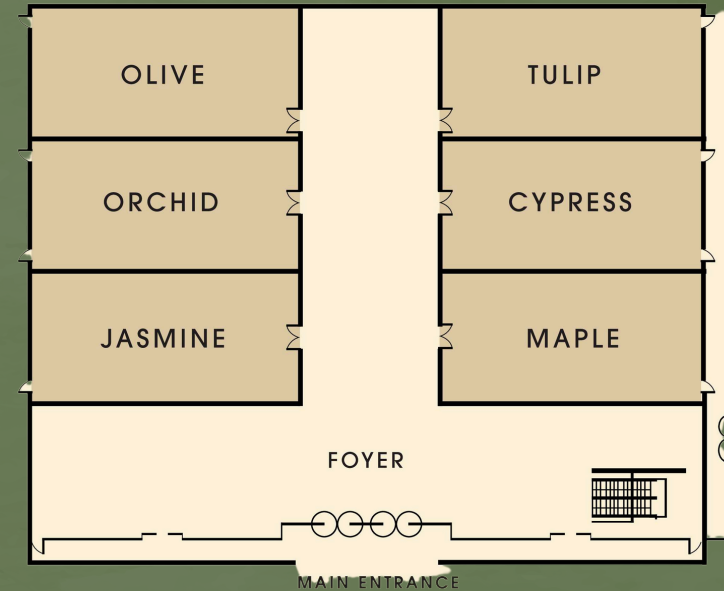

Jasmine & Maple Junior Ballroom

Concourse Level

Rooms	Level	Size (Sq m)	Size (Sq M) (L' x W')	Height (m)	 Round Table	 Theatre	 Boardroom	 U-Shape	 Classroom
Jasmine Junior Ballroom	C	416	16.30 x 25.50	4	210	350	-	-	180
Jasmine Room	C	139	16.30 x 8.50	4	70	110	55	48	54
Orchid Room	C	139	16.30 x 8.50	4	70	110	55	48	54
Olive Room	C	139	16.30 x 8.50	4	70	110	55	48	54
Maple Junior Ballroom	C	416	16.30 x 25.50	4	210	350	-	-	180
Maple Room	C	139	16.30 x 8.50	4	70	110	55	48	54
Cypress Room	C	139	16.30 x 8.50	4	70	110	55	48	54
Tulip Room	C	139	16.30 x 8.50	4	70	110	55	48	54
Function Room Foyer	C	537	-	4	-	-	-	-	-