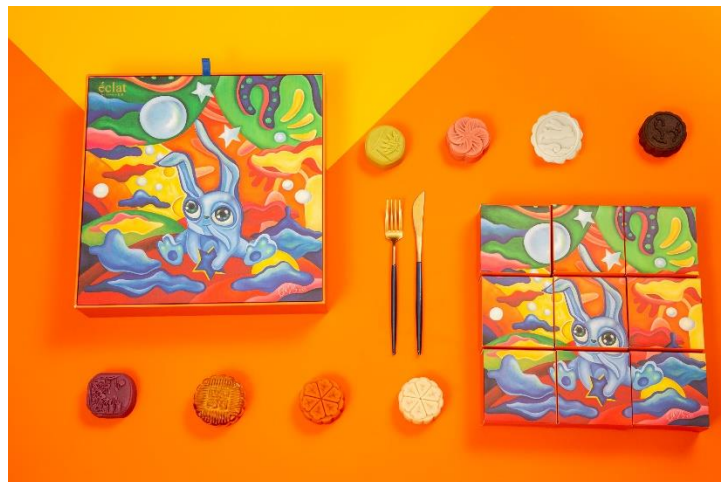

怡飨秋月礼赠

北京怡亨酒店联袂艺术家 Eirdís Ragnarsdóttir 臻启 “梦幻灵兔” 限量月饼礼盒

【2023年7月31日-北京】乘皓月，念中秋，怡飨秋月礼赠，怡赏团圆美味。北京怡亨酒店联袂艺术家 Eirdís Ragnarsdóttir 臻启“梦幻灵兔”限量版中秋月饼礼盒。艺术家甄选画作《梦幻灵兔》作为2023年中秋月饼礼盒的创作灵感，以经典灵兔形象融荟创新意境，绘制绮丽色彩赋予鲜活寓意，与都市尚流共享中秋月明，寄赠团圆美意。

北京怡亨酒店联袂艺术家 Eirdís Ragnarsdóttir 臻启 “梦幻灵兔” 限量版中秋月饼礼盒

浮光跃金，皎洁如怡。北京怡亨酒店2023年中秋限量月饼礼盒融入生动《梦幻灵兔》画作，在满盈期盼中嘉礼宾客，庆贺佳节。《梦幻灵兔》正是 Eirdís 旅居北京怡亨酒店的艺术化表达：酒店当代奢华和现代艺术紧密相融的整体氛围，400余件丰富而珍贵的艺术收藏，时尚多元的空间与客房设计给予艺术家丰富灵感。她以斑斓色泽、灵动笔触描绘中秋欢聚的美好意境。Eirdís 表述说，“这幅画作灵感源于远古神话传说——在中国传统文化中，玉兔象征着无私、虔诚与奉献。在当下的文化语境中，我正是通过这个意象诠释积蓄能量，赋能自我的寓意，以博爱之境传达东方圆融浑然的处世哲学与智慧。”

éclat

BEIJING • 北京

艺术家甄选画作《梦幻灵兔》为礼盒设计灵感

以形寄思，以味传情。中秋月饼礼盒臻选九款口味，包含桃山皮创新口味七款：奶黄流心、巧克力流心、芭乐青提树莓流心、荔枝覆盆子太妃流心、豆乳芝士、芒果百香、青柠柚子；及两款地道传统风味：广式广鲍海参和京式百果五仁。融合东西方经典风味，创新灵感，愈兆嘉祥。其中，桃山皮豆乳芝士口味，浓郁香甜，入口即化，印刻生动兔子图案，寄寓团圆；桃山皮芭乐青提树莓流心，芬芳缤纷果味，如甘如怡，回味无穷；京式百果五仁区别固有印象，层次饱满，创出新意；还有经典奶黄流心口味，满足不同宾客口感需求，赏味之趣。九款风味寓意花月好，人长久，情深意远。