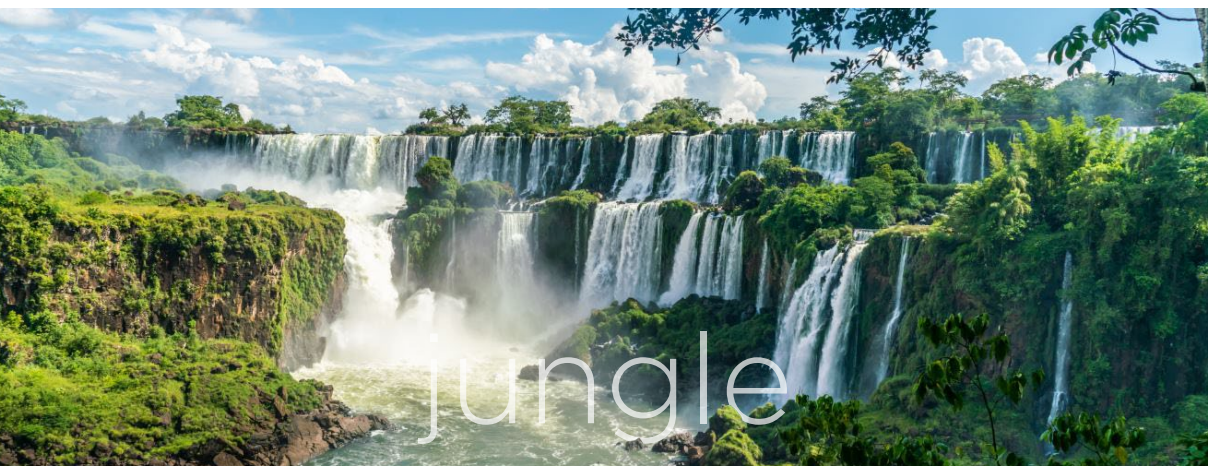

GRAND
HOTELS
LUX

Chile

Paraguay

Brasil

Uruguay

Argentina

Iguazú Grand y Panoramic Grand
Puerto Iguazú

Recoleta Grand
Buenos Aires

Conectividad

 **Aeropuerto Internacional Ministro Pistarini (EZE)**
60 min en auto a Recoleta

Aeroparque Jorge Newbery (AEP)
25 min en auto a Recoleta

  Múltiples accesos terrestres

 Acceso fluvial desde Colonia, Montevideo o Punta del Este, Uruguay