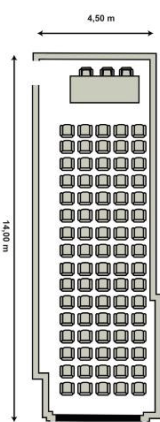

MILANO - PIANO -1
MILANO - FLOOR -1