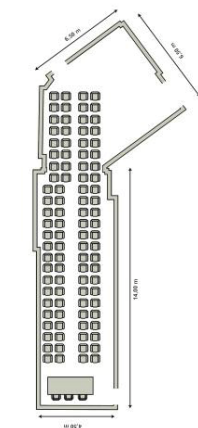

FRANCIACORTA - 6° PIANO
FRANCIACORTA - 6TH FLOOR

MILANO - PIANO -1
MILANO - FLOOR -1

PLENARIA - PIANO -1
PLENARIA - FLOOR -1

ROMA - PIANO -1
ROMA - FLOOR -1

GENOVA - PIANO -1
GENOVA - FLOOR -1

ATTREZZATURE STANDARD GRATUITE / ATTREZZATURE STANDARD GRATUITE

Computer portatile /
Laptop computer

Impianto audio con altoparlante
e radiomicrofoni /
Audio system with loudspeaker
and radio microphones

Cuffie con microfono /
Headphones with microphone

UNAHOTELS Hotel Galles Milano	Teatro Theatre		Scuola Classroom		Tavolo a U U shape		Tavolo unico Board room		Banchetti Banquets		Cocktail Cocktail		Dimensioni Dimensions	Altezza Height	m ² m ²	Porte Doors	Luce Light
Milano	50	-	40	-	30	-	35	-	-	-	-	-	14x4,5	3	63	-	-
Roma	35	-	30	-	18	-	18	-	-	-	-	-	6x7,5	3	45	-	√
Plenaria	70	-	50	-	40	-	45	-	-	-	-	-	20x4,5	3	100	-	-
Franciacorta	16	-	8	-	12	-	12	-	-	-	-	-	5,5x6,5	3	36	-	√
Genova	30	-	26	-	16	-	18	-	-	-	-	-	6x7,5	3	40	-	√
Panoramic Rooftop	-	-	-	-	-	-	-	-	-	-	-	-	-	-	-	-	-