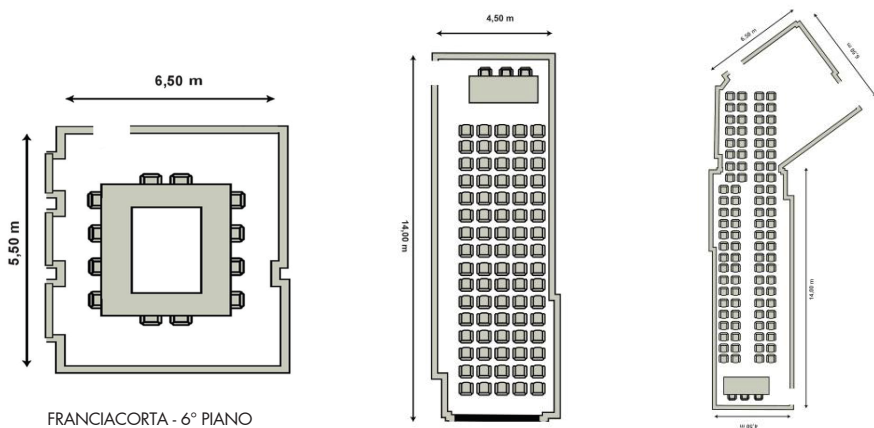

MILANO - PIANO -1
MILANO - FLOOR -1

PLENARIA - PIANO -1
PLENARIA - FLOOR -1

FRANCIACORTA - 6° PIANO
FRANCIACORTA - 6TH FLOOR