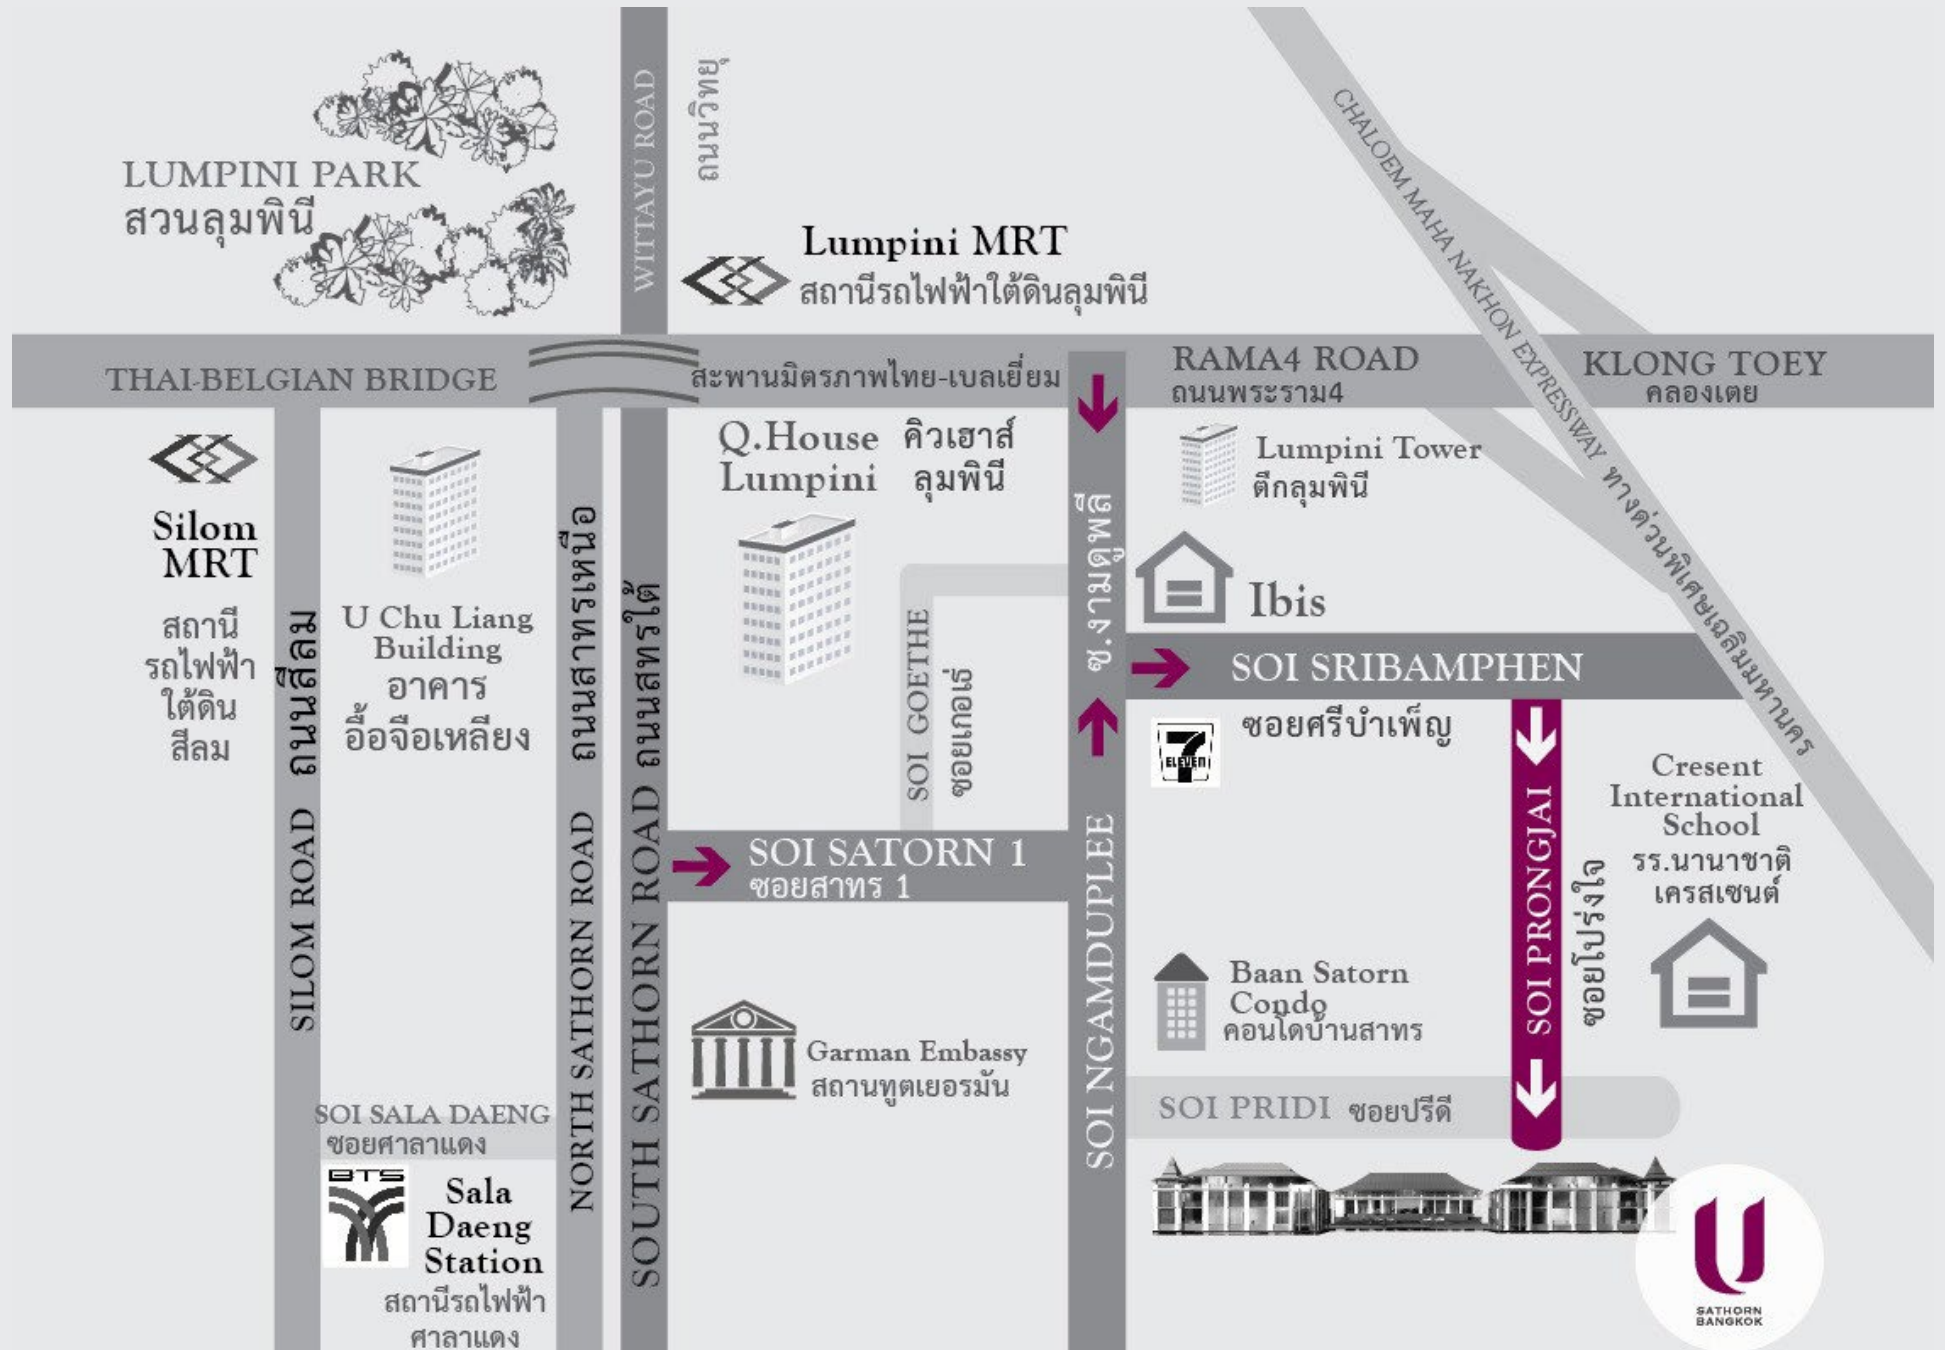

U SATHORN BANGKOK

MAP

U SATHORN BANGKOK

Superior (32 sqm.)

U SATHORN BANGKOK

Superior (32 sqm.)

U SATHORN BANGKOK

Superior Garden (32 sqm.)