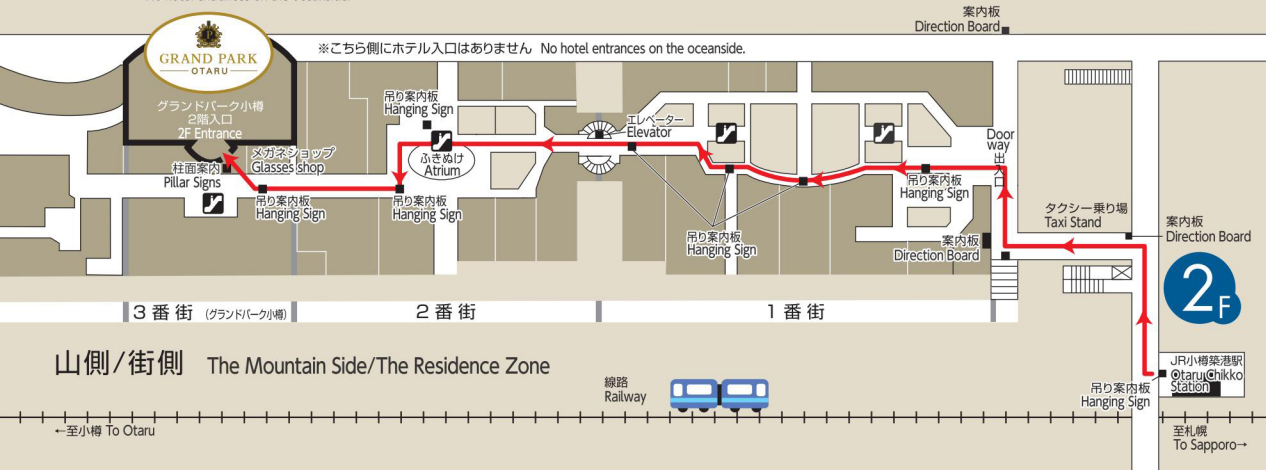

GRAND PARK
OTARU

小樽港マリーナ
Otaru Marina

海側 The Ocean Side

※海側にホテル入口はございません
No hotel entrances on the oceanside.

アクセスマップ/Access Map

(10:00AM~9:00PM※)

グランドパーク小樽

〒047-0008 北海道小樽市築港11番3号
11-3 Chikko, Otaru, Hokkaido, 047-0008, Japan
Tel: 0134-21-3111 Fax: 0134-21-3322
Email: info.gpot@parkhotelgroup.com

parkhotelgroup.com/grand-park-otaru

※ウイングベイ小樽の営業時間改定により変更となる場合がございます。
※subject to change due to the operating hours of Wing Bay Otaru.