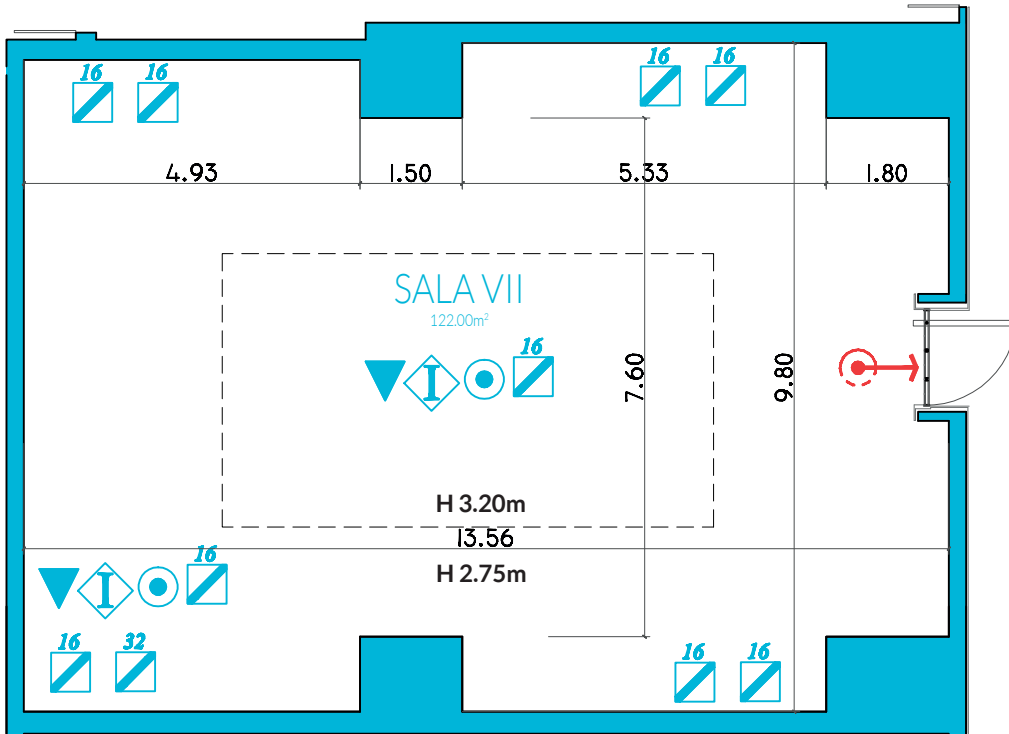

# HOTEL CASCAIS MIRAGEM

HEALTH & SPA

SAÍDA  
EMERGÊNCIA  
EMERGENCY  
EXIT

## SALA VII

MEETING ROOM

GALERIA / GALLERY

Dimensão | Dimension **13.56x9.80 m**

Área | Area **122.00 m<sup>2</sup>**

Altura | Height **3.20 m/2.75 m**

Cabaret  
Cabaret style  
42

Escola  
School  
63

Conferência  
Conference  
48

Mesa U  
U Table  
39

Plateia  
Plateau  
90

Cocktail  
Cocktail  
80

Buffet  
Buffet  
40

Menu  
Menu  
60

INTERNET  
INTERNET

TOMADAS  
OUTLET 16-32-63-amp