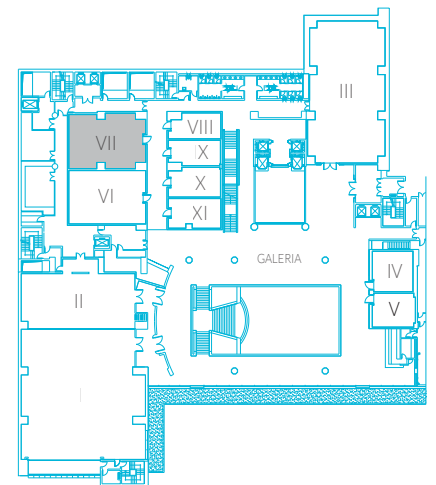

# HOTEL CASCAIS MIRAGEM

HEALTH & SPA

SAÍDA  
EMERGÊNCIA  
EMERGENCY  
EXIT

## SALA VII

MEETING ROOM

GALERIA / GALLERY

Dimensão | Dimension **13.56x9.80 m**

Área | Area **122.00 m<sup>2</sup>**

Altura | Height **3.20 m/2.75 m**

Cabaret  
Cabaret style  
42

Escola  
School  
63

Conferência  
Conference  
48

Mesa U  
U Table  
39

Plateia  
Plateau  
90

Cocktail  
Cocktail  
80

Buffet  
Buffet  
40

Menu  
Menu  
60

INTERNET  
INTERNET

TOMADAS  
OUTLET 16-32-63-amp