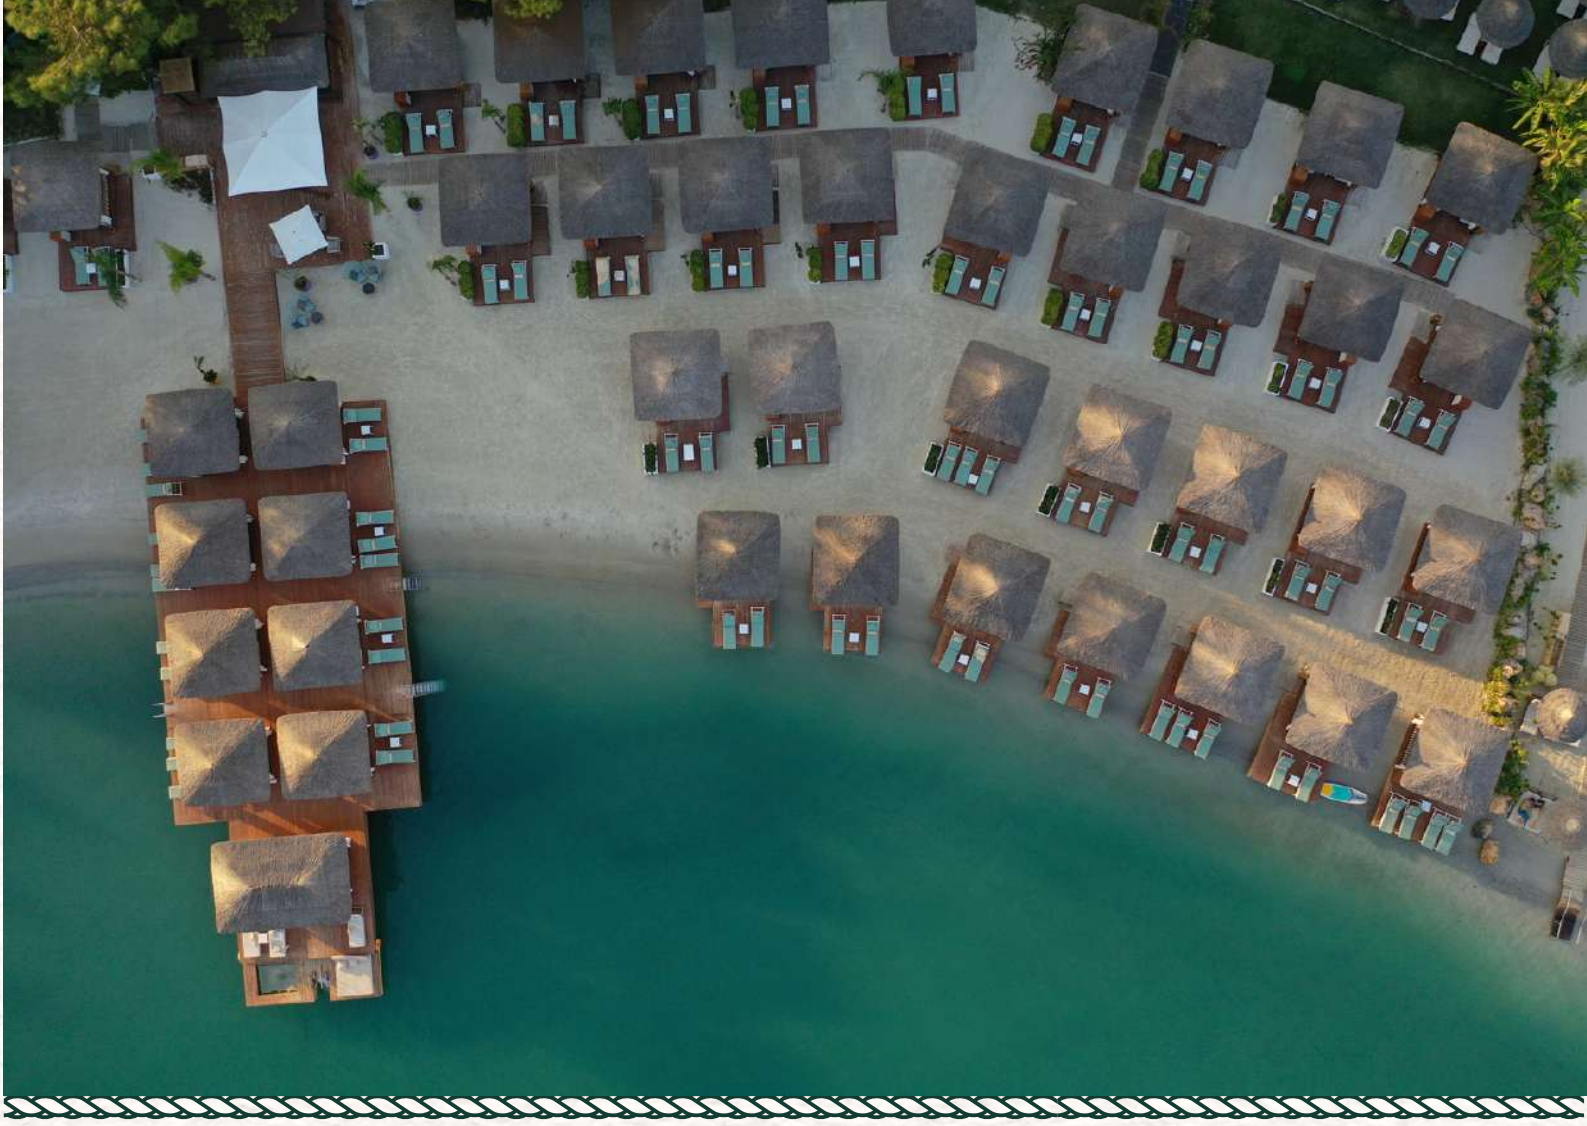

PRIVATE PAVILLON BAR

Private Pavillon Bar

09:00 - 18:00

$

Private Pavillon Giriş ve karşılama hizmeti
4 dil seçeneği QR Code Menü üzerinden sipariş ve Pavilyonlara servis hizmeti
Denize sıfır özel alan
Premium alkoller ve özel kokteyl menüsü,
Gün içinde özel sunumlar
Gözlük silme hizmeti

TITANIC
LUXURY COLLECTION
Bodrum