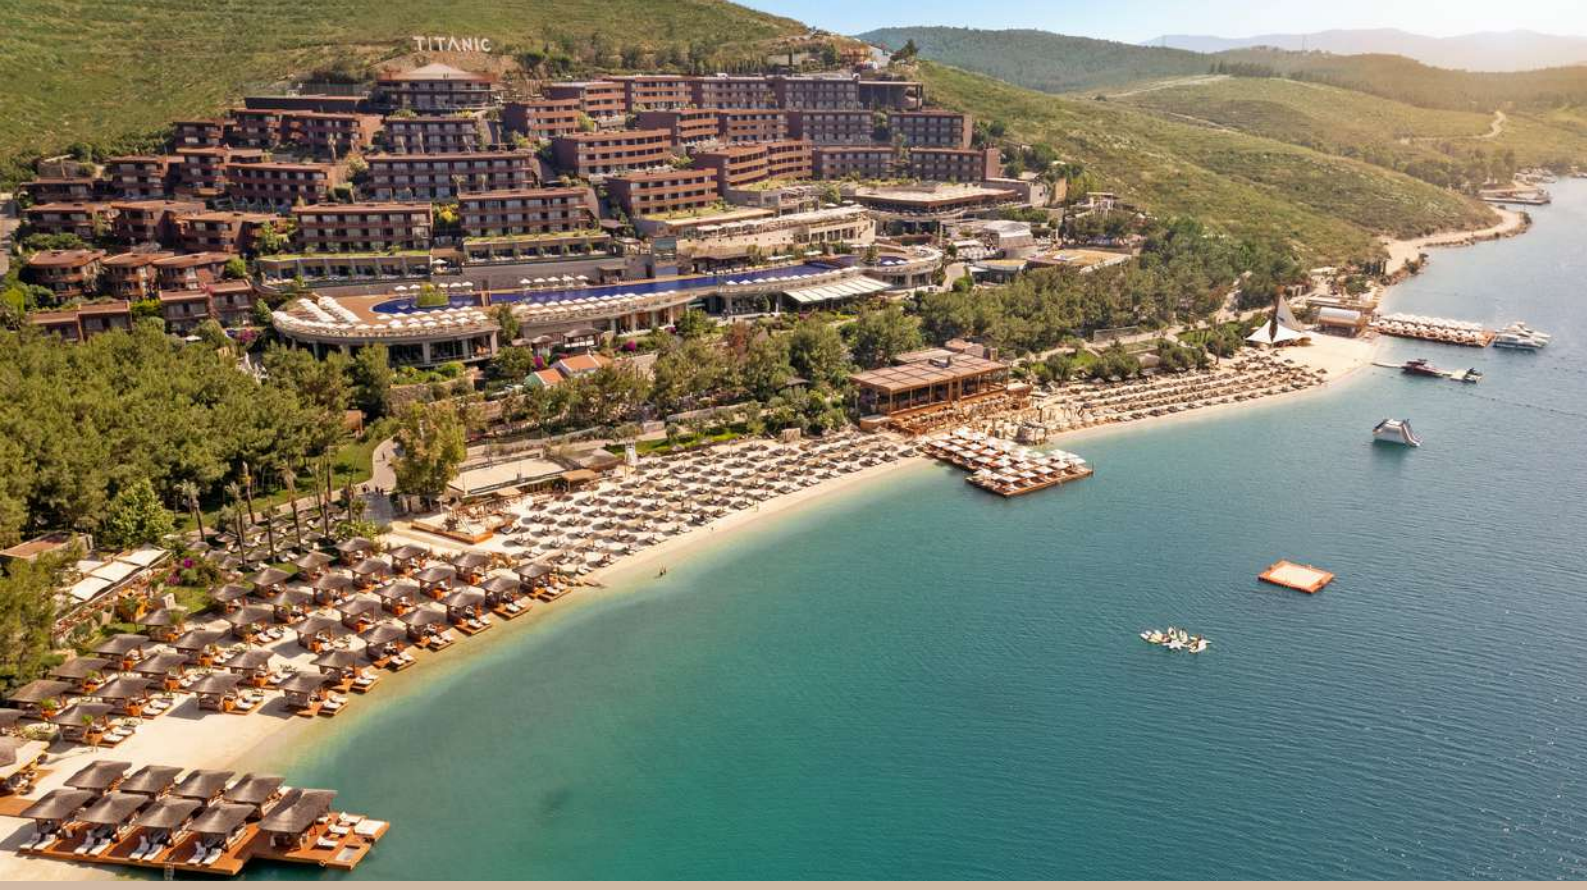

SUMMER 2024

FIND YOUR MOMENT

where everything falls into place.

TITANIC
LUXURY COLLECTION
Bodrum

www.titanic.com.tr

#TitanicLuxuryCollection #TitanicMoments

TITANIC LUXURY COLLECTION BODRUM

**Burada hayat sizin etrafınızda döner.
Dilemeniz yeter.**

m

avilıklere uzanan yeşilin, damağınızı şımartan lezzetlerin, ilk kez tadına varılan zevklerin ve sevdiklerinizin neşesini izlemenin keyfini çıkarın. Bugün kendiniz için iyi bir şey yapın: Titanic Luxury Collection Bodrum'a daha yakından bakın. Hak ettiğiniz lüks tatili bugünden hissedin.

TITANIC
LUXURY COLLECTION
Bodrum

KONUM

Eşsiz Bodrum'da sakin deniziyle Güvercinlik...
Sevdikleriniz için doğru konumdasınız.

Titanic Luxury Collection Bodrum, Türkiye'nin en önemli tatil destinasyonları arasında her zaman gözde olan Bodrum Güvercinlik bölgesinde yer alıyor. Otel, benzersiz güzellikteki Güvercinlik Koyu'nda, 80 bin m²'lik alan üzerinde, 350 metrelik sahili ile denize sıfır bir konumdadır. Tesiste, 14 farklı oda kategorisinde toplam 394 oda ve 29 blok bulunur.

SAHİL

Beyaz kum plaj, temiz ve dalgasız Mavi Bayraklı bir deniz...

Titanic Luxury Collection Bodrum; Mavi Bayraklı, beyaz kumlu 350 metre sahili ve 3 farklı iskelesiyle Bodrum'un en uzun plajlarından birine sahiptir. Sahil kısmında yer alan şezlonglara içecek ve havlu servisi yapılır. Sahilde, sadece 16 yaş üstü misafirlerimize özel ayrı bir alan bulunur. Şık, özel alanlı pavilionların yer aldığı sahilde 5 restoran, 6 bar, 1 wine house, 1 Wosvos coffee expres, voleybol/ayak tenisi sahası ve Woodsman marka açık hava fitness alanı bulunur. Çocukları için her şeyi düşünen ailelerimiz için de yeni çocuk parkı ve aktivite alanı da sahilde yer alıyor.