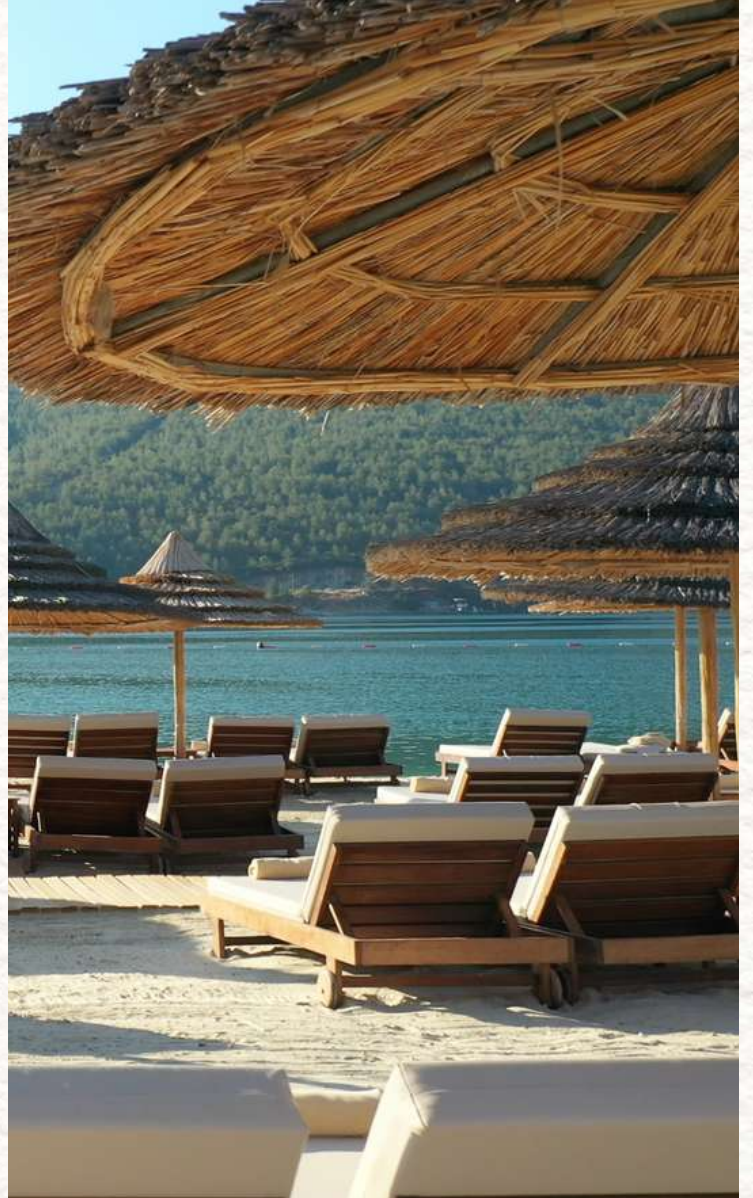

TITANIC
LUXURY COLLECTION
Bodrum

KONUM

Eşsiz Bodrum'da sakin deniziyle Güvercinlik...
Sevdikleriniz için doğru konumdasınız.

Titanic Luxury Collection Bodrum, Türkiye'nin en önemli tatil destinasyonları arasında her zaman gözde olan Bodrum Güvercinlik bölgesinde yer alıyor. Otel, benzersiz güzellikteki Güvercinlik Koyu'nda, 80 bin m²'lik alan üzerinde, 350 metrelik sahili ile denize sıfır bir konumdadır. Tesiste, 14 farklı oda kategorisinde toplam 394 oda ve 29 blok bulunur.

SAHİL

Beyaz kum plaj, temiz ve dalgasız Mavi Bayraklı bir deniz...

Titanic Luxury Collection Bodrum; Mavi Bayraklı, beyaz kumlu 350 metre sahili ve 3 farklı iskelesiyle Bodrum'un en uzun plajlarından birine sahiptir. Sahil kısmında yer alan şezlonglara içecek ve havlu servisi yapılır. Sahilde, sadece 16 yaş üstü misafirlerimize özel ayrı bir alan bulunur. Şık, özel alanlı pavilionların yer aldığı sahilde 5 restoran, 6 bar, 1 wine house, 1 Wosvos coffee expres, voleybol/ayak tenisi sahası ve Woodsman marka açık hava fitness alanı bulunur. Çocukları için her şeyi düşünen ailelerimiz için de yeni çocuk parkı ve aktivite alanı da sahilde yer alıyor.