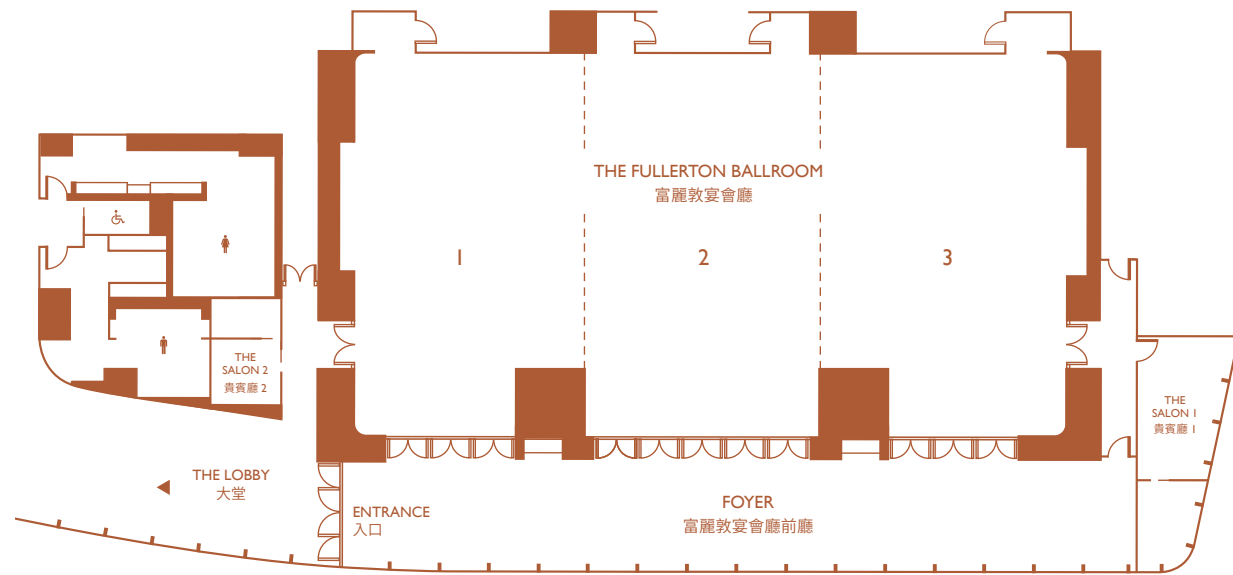

# VENUE CAPACITY & FLOOR PLANS

場地容納人數及平面圖

Floor Plan

平面圖

1/F

Capacity Table

容納人數表

Floor 樓層	Venue 宴會場地	Size (sq. ft.) 面積 (平方尺)	Size (sq. m.) 面積 (平方米)	Height (ft.) 高度 (尺)	Height (m) 高度 (米)	Banquet 宴會	Cocktail 雞尾酒	Theatre 劇院式	Classroom 課室式
1/F 1樓	Foyer 富麗敦宴會廳前廳	2,110	196	23.6	7.2	-	-	-	-
	The Fullerton Ballroom 富麗敦宴會廳	5,619	522	23.6	7.2	336	400	480	240
	The Fullerton Ballroom 1 富麗敦宴會廳 1	1,787	166	23.6	7.2	120	100	120	66
	The Fullerton Ballroom 2 富麗敦宴會廳 2	1,927	179	23.6	7.2	132	100	120	72
	The Fullerton Ballroom 3 富麗敦宴會廳 3	1,905	177	23.6	7.2	132	100	120	66
	The Fullerton Ballroom 1 & 2 富麗敦宴會廳 1 & 2	3,713	345	23.6	7.2	204	200	240	156
	The Fullerton Ballroom 2 & 3 富麗敦宴會廳 2 & 3	3,832	356	23.6	7.2	204	200	240	156

Floor Plan

平面圖

3/F

Capacity Table

容納人數表

Floor 樓層	Venue 宴會場地	Size (sq. ft.) 面積 (平方尺)	Size (sq. m.) 面積 (平方米)	Height (ft.) 高度 (尺)	Height (m) 高度 (米)	Banquet 宴會	Cocktail 雞尾酒	Long Table 長桌	Theatre 劇院式	Classroom 課室式
3/F 3樓	Giardino	3,165	294	-	-	-	80	50	-	-
	Foyer 前廳	1,367	127	14.1	4.3	-	-	-	-	-
	The Pavilion 海閣	1,970	183	14.1	4.3	96	90	40	100	60
	The Conservatory 泓閣	2,626	244	10.5	3.2	120	140	60	160	108
	The Conservatory 2 泓閣 1	1,313	122	10.5	3.2	60	60	30	80	54
	The Conservatory 2 泓閣 2	1,313	122	10.5	3.2	60	60	30	80	54
	The Courtyard 悅閣	1,722	160	-	-	-	100	-	80	-