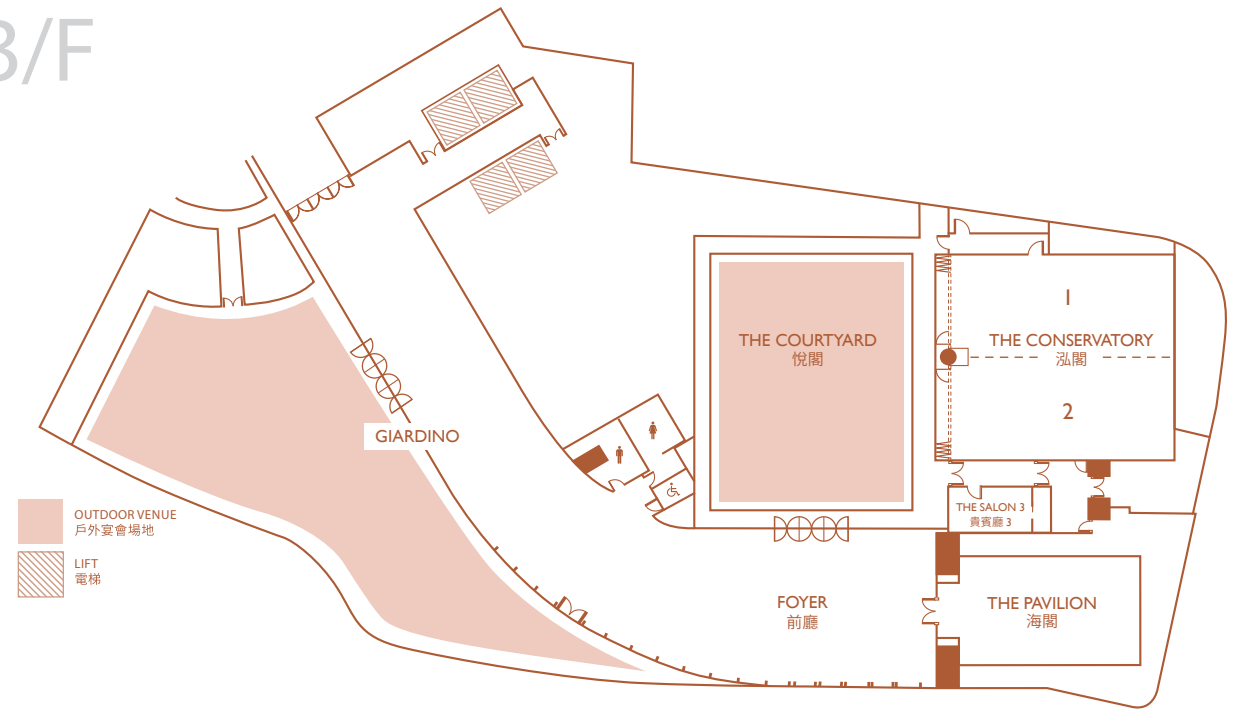

# VENUE CAPACITY & FLOOR PLANS

場地容納人數及平面圖

Floor Plan

平面圖

1/F

Capacity Table

容納人數表

Floor 樓層	Venue 宴會場地	Size (sq. ft.) 面積 (平方尺)	Size (sq. m.) 面積 (平方米)	Height (ft.) 高度 (尺)	Height (m) 高度 (米)	Banquet 宴會	Cocktail 雞尾酒	Theatre 劇院式	Classroom 課室式
1/F 1樓	Foyer 富麗敦宴會廳前廳	2,110	196	23.6	7.2	-	-	-	-
	The Fullerton Ballroom 富麗敦宴會廳	5,619	522	23.6	7.2	336	400	480	240
	The Fullerton Ballroom 1 富麗敦宴會廳 1	1,787	166	23.6	7.2	120	100	120	66
	The Fullerton Ballroom 2 富麗敦宴會廳 2	1,927	179	23.6	7.2	132	100	120	72
	The Fullerton Ballroom 3 富麗敦宴會廳 3	1,905	177	23.6	7.2	132	100	120	66
	The Fullerton Ballroom 1 & 2 富麗敦宴會廳 1 & 2	3,713	345	23.6	7.2	204	200	240	156
	The Fullerton Ballroom 2 & 3 富麗敦宴會廳 2 & 3	3,832	356	23.6	7.2	204	200	240	156

Floor Plan

平面圖

3/F

Capacity Table

容納人數表

Floor 樓層	Venue 宴會場地	Size (sq. ft.) 面積 (平方尺)	Size (sq. m.) 面積 (平方米)	Height (ft.) 高度 (尺)	Height (m) 高度 (米)	Banquet 宴會	Cocktail 雞尾酒	Long Table 長桌	Theatre 劇院式	Classroom 課室式
3/F 3樓	Giardino	3,165	294	-	-	-	80	50	-	-
	Foyer 前廳	1,367	127	14.1	4.3	-	-	-	-	-
	The Pavilion 海閣	1,970	183	14.1	4.3	96	90	40	100	60
	The Conservatory 泓閣	2,626	244	10.5	3.2	120	140	60	160	108
	The Conservatory 2 泓閣 1	1,313	122	10.5	3.2	60	60	30	80	54
	The Conservatory 2 泓閣 2	1,313	122	10.5	3.2	60	60	30	80	54
	The Courtyard 悅閣	1,722	160	-	-	-	100	-	80	-