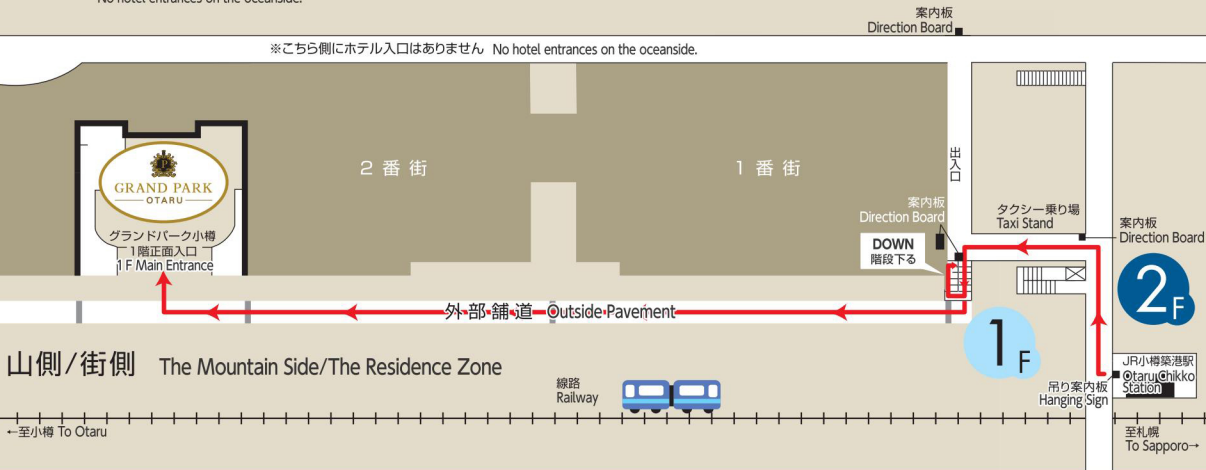

GRAND PARK
OTARU

小樽港マリーナ
Otaru Marina

海側 The Ocean Side

※海側にホテル入口はございません。
No hotel entrances on the oceanside.

アクセスマップ/Access Map

(9:00PM~10:00AM[※])

※こちら側にホテル入口はありません No hotel entrances on the oceanside.

← 至小樽 To Otaru

山側/街側 The Mountain Side/The Residence Zone

線路
Railway

JR小樽築港駅
Otaru Chikko
Station

至札幌
To Sapporo→

グランドパーク小樽

〒047-0008 北海道小樽市築港11番3号
11-3 Chikko, Otaru, Hokkaido, 047-0008, Japan
Tel: 0134-21-3111 Fax: 0134-21-3322
Email: info.gpot@parkhotelgroup.com