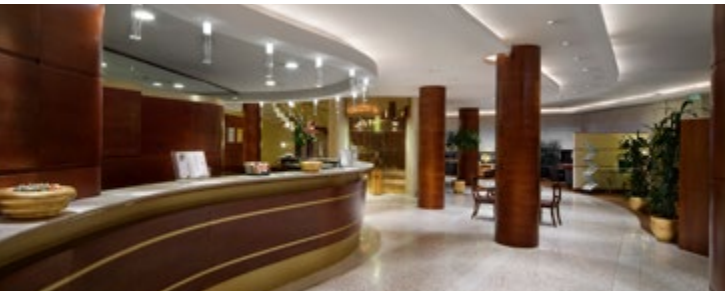

Centro città - 0 km
City centre - 0 km

Air Terminal Malpensa Express - 400 mt
Air Terminal Malpensa Express - 400 mt

Milano Centrale - 3 km
Milano Centrale - 3 km

Linea Rossa fermata Cairoli - 10 mt
Red Line Cairoli Station - 10 mt

PUNTI DI FORZA

- Ideale per soggiorni di lavoro, la struttura è situata nel cuore della città, tra il Castello Sforzesco e il Duomo, a pochi passi dalle principali vie dello shopping.
- Fermata metropolitana di fronte all'hotel con collegamento diretto ai poli fieristici Fieramilano City e Rho-Però (linea rossa).
- Stazione Cadorna a 500 metri, dove operano Malpensa Express e le Ferrovie Nord.
- Connessione Wi-Fi gratuita.

BUONO A SAPERSI

- Run in Milan: corsa mattutina con un podista professionista.
- "Pillowow" scelta della tipologia di cuscino preferita.
- Garage privato.
- Sala fitness.

KEY FEATURES

- Ideal for business travelers as the hotel is located in the heart of the city between the Castello Sforzesco and the Duomo, and only a few steps from the main shopping streets.
- The underground stop is just in front of the hotel and has direct links to the Fieramilano City Exhibition centre and Rho-Però (red line).
- The Cadorna station is 500 metres away and this is where the Malpensa Express and the Northern Lines operate out of.
- Free Wi-Fi connection.

GOOD TO KNOW

- Run in Milan: morning jog with a professional runner.
- "Pillowow" the choice of the preferred pillow.
- Free parking and private garage with extra charge.
- Fitness room