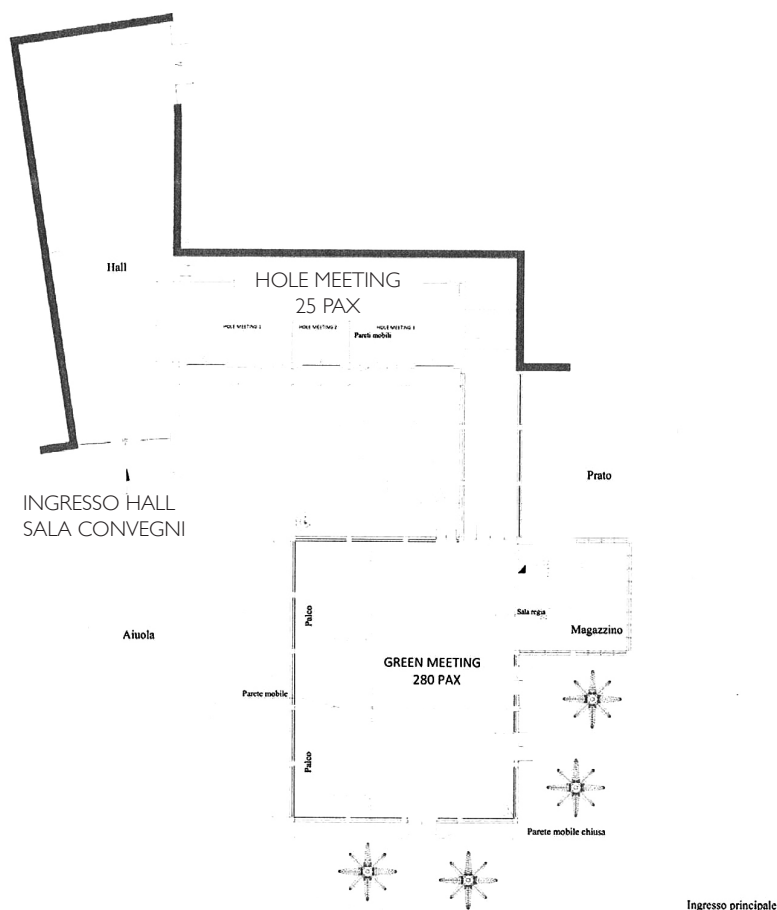

Golfh^{***}tel
Punta Ala

CAPIENZA

Nome Sala	Area totale	Dimensioni	Altezza soffitto	Max Capacità
Sala meeting Hole	55.00 m2	5 x 10,4	2,70 m	25 persone

Nome Sala	Area totale	Dimensioni	Altezza soffitto	Max Capacità
Sala meeting Green	237.00 m2	17,15 x 13,67	3,50 m	280 persone

Il nostro centro congressi ha due ingressi diversi, uno esterno e uno interno all'hotel. Vi si accede facilmente dalle camere del Golf Hotel Punta Ala, dalla hall principale e dal ristorante. Il bar situato accanto alle sale conferenze è ideale per una pausa caffè rinfrescante. I desk ospitalità possono essere posizionati all'esterno delle sale riunioni o nella hall principale.

Nel foyer si trova anche una piccola sala conferenze, perfetta per riunioni più intime.

SALA MEETING GREEN

Situata al piano terra e illuminata dalla luce naturale, questo spazio può accogliere fino a 280 ospiti. La sala è dotata di pareti divisorie mobili per creare due spazi più piccoli, se necessario.

Questa sala è dotata di Wi-Fi, due maxischermi da 3 m x 2,50 m, un pannello touch-screen per il controllo completo da remoto, un impianto audio, un palco da 17 m x 2,40 m e pannelli oscuranti a parete ad azionamento elettrico.