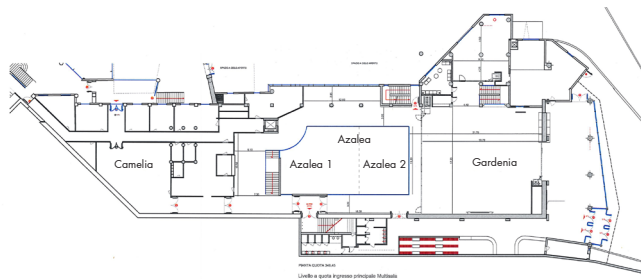

ATTREZZATURE STANDARD GRATUITE / ATTREZZATURE STANDARD GRATUITE

Schermo / Screen	Illuminazione di base / Basic Lighting	Acqua / Water
Videoproiettore / Projector	Lavagna a fogli mobili / Flipchart	Desk di segreteria / Hospitality Desk
Amplificazione di base / Basic Amplification	Podio / Podium	

SERVIZI SU RICHIESTA / SERVICES ON REQUEST

Business Center / Business Center	Servizio Facchinaggio / Portorage	Allestimenti Floreali / Flower decorations
Servizio Hostess / Hostess	Servizi Fotografici / Photo Service	Visite Guidate / Guided Tours
Servizio Guardaroba / Wardrobe	Servizi Transfer / Transfer	

ATTREZZATURE SU RICHIESTA / MEETING EQUIPMENTS ON REQUEST

Registrazione Audio - Video / Audio - Video Recording	Cabina di Traduzione simultanea / Translation Cabin	Allestimenti Floreali / Flower decorations
PC / PC	Radiofonia / Microphones	Schermi / Monitors
Assistenza tecnica / Technical Assistance	Puntatore Laser / Laser Marker	

UNAHOTELS Hotel MH Matera	Teatro Theatre		Scuola Classroom		Tavolo a U U shape		Tavolo unico Board room		Banchetti Banquets		Cabaret Cabaret		Cocktail Cocktail		Dimensioni Dimensions	Altezza Height	m² m²	Porte Doors	Luce Light
	Standard	Social	Standard	Social	Standard	Social	Standard	Social	Standard	Social	Standard	Social	Standard	Social					
Azalea	500	250	200	100	100	50	100	50	250	125	-	-	600	300	11,5x32	6,5	600	3	√
Gardenia	250	125	120	60	60	30	60	30	200	100	-	-	400	200	15x17	3,2	350	1	√
Camelia	50	25	25	12	15	8	15	8	40	20	-	-	70	35	9,5x11	3,2	30	1	√
Aula Magna	300	150	120	60	100	50	100	50	200	100	-	-	400	200	22x18	6	400	3	√
Corbezzolo+Melograno	100	50	40	20	35	18	35	18	70	35	-	-	150	75	18x8	4,5	145	2	√
Melograno	50	25	40	20	30	15	30	15	40	20	-	-	80	40	10x8	4,5	80	1	√
Corbezzolo	35	18	15	8	10	5	10	5	30	15	-	-	50	25	8x8	4,5	64	1	√
Boardroom	35	18	12	6	15	8	25	8	25	12	-	-	50	25	6x6	4,5	40	1	√
Tiglio	50	25	40	20	30	15	30	15	40	20	-	-	80	40	10x8	4,5	80	1	√

Standard space capacity

Social distancing space capacity