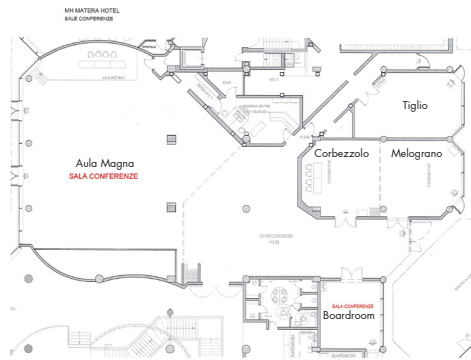

ATTREZZATURE STANDARD GRATUITE / ATTREZZATURE STANDARD GRATUITE

Schermo / Screen	Illuminazione di base / Basic Lighting	Acqua / Water
Videoproiettore / Projector	Lavagna a fogli mobili / Flipchart	Desk di segreteria / Hospitality Desk
Amplificazione di base / Basic Amplification	Podio / Podium	

SERVIZI SU RICHIESTA / SERVICES ON REQUEST

Business Center / Business Center	Servizio Facchinaggio / Portorage	Allestimenti Floreali / Flower decorations
Servizio Hostess / Hostess	Servizi Fotografici / Photo Service	Visite Guidate / Guided Tours
Servizio Guardaroba / Wardrobe	Servizi Transfer / Transfer	

ATTREZZATURE SU RICHIESTA / MEETING EQUIPMENTS ON REQUEST

Registrazione Audio - Video / Audio - Video Recording	Cabina di Traduzione simultanea / Translation Cabin	Allestimenti Floreali / Flower decorations
PC / PC	Radiofonia / Microphones	Schermi / Monitors
Assistenza tecnica / Technical Assistance	Puntatore Laser / Laser Marker	

UNAHOTELS Hotel MH Matera	Teatro Theatre		Scuola Classroom		Tavolo a U U shape		Tavolo unico Board room		Banchetti Banquets		Cabaret Cabaret		Cocktail Cocktail		Dimensioni Dimensions	Altezza Height	m² m²	Porte Doors	Luce Light
	Standard	Social	Standard	Social	Standard	Social	Standard	Social	Standard	Social	Standard	Social	Standard	Social					
Azalea	500	250	200	100	100	50	100	50	250	125	-	-	600	300	11,5x32	6,5	600	3	√
Gardenia	250	125	120	60	60	30	60	30	200	100	-	-	400	200	15x17	3,2	350	1	√
Camelia	50	25	25	12	15	8	15	8	40	20	-	-	70	35	9,5x11	3,2	30	1	√
Aula Magna	300	150	120	60	100	50	100	50	200	100	-	-	400	200	22x18	6	400	3	√
Corbezzolo+Melograno	100	50	40	20	35	18	35	18	70	35	-	-	150	75	18x8	4,5	145	2	√
Melograno	50	25	40	20	30	15	30	15	40	20	-	-	80	40	10x8	4,5	80	1	√
Corbezzolo	35	18	15	8	10	5	10	5	30	15	-	-	50	25	8x8	4,5	64	1	√
Boardroom	35	18	12	6	15	8	25	8	25	12	-	-	50	25	6x6	4,5	40	1	√
Tiglio	50	25	40	20	30	15	30	15	40	20	-	-	80	40	10x8	4,5	80	1	√

Standard space capacity

Social distancing space capacity