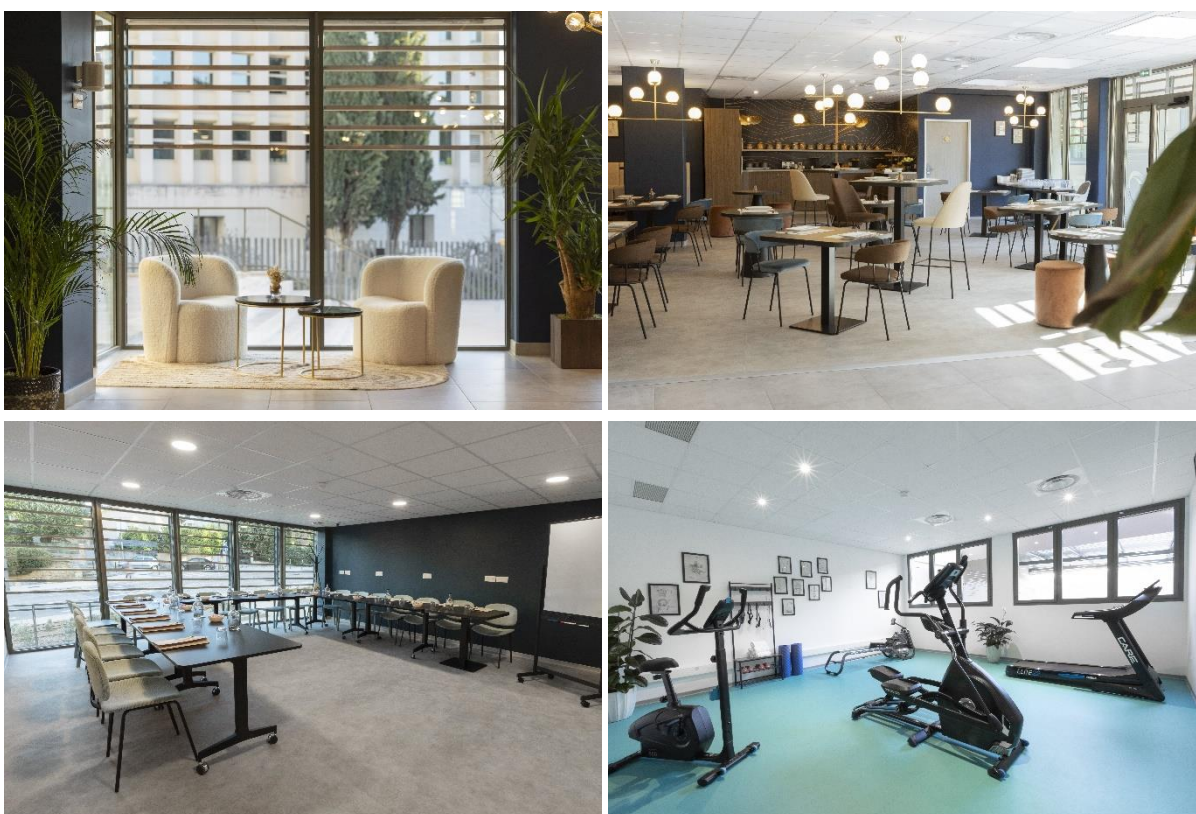

The Originals Human, Hotels & Resorts  
inaugure sa nouvelle Résidence Aix Schuman.

Fruit du partenariat entre Sergic et la Coopérative The Originals Hotels, **le nouvel hôtel The Originals Résidence, Aix Schuman vient d'ouvrir ses portes**. Une résidence flambant neuve de 172 chambres sur 4 étages, cocoon et cosy, en plein cœur d'Aix-en-Provence.

Située dans le quartier étudiant d'Aix-en-Provence, à deux pas du Parc Jourdan et la faculté, **The Originals Résidence, Aix Schuman offre un panel complet de prestations allant du confort d'un appartement tout équipé aux services personnalisés d'un hôtel, avec des espaces collectifs flexibles**, pour des séjours de courte, moyenne ou longue durée. Dans la lignée de la démarche et des valeurs de la **Coopérative The Originals Human, Hotels & Resorts**, elle forge son identité sur la qualité, l'authenticité, l'humain, le choix et la mise en valeur de son environnement local.

Studio ou appartement (avec balcon de 4m2), les **172 hébergements de The Originals Résidence, Aix Schuman**, proposent tous des prestations et des aménagements de qualité. Ambiance cosy et paisible avec kitchenette, coin salon, salle d'eau et climatisation, indispensable sous le ciel de Provence. Tout est fait et pensé pour que les visiteurs se sentent comme à la maison le temps d'un simple passage ou d'une installation de plus longue durée.

Les espaces collectifs invitent à la détente et au bien-être avec une salle de petit-déjeuner servi sous forme de buffet, continental ou américain, un bar dans lequel sont proposés des mocktails (cocktails sans alcool) et des sodas bio fait maison, une salle de séminaire et même une salle de fitness. Un parking privé, une terrasse et un restaurant complètent l'ensemble.