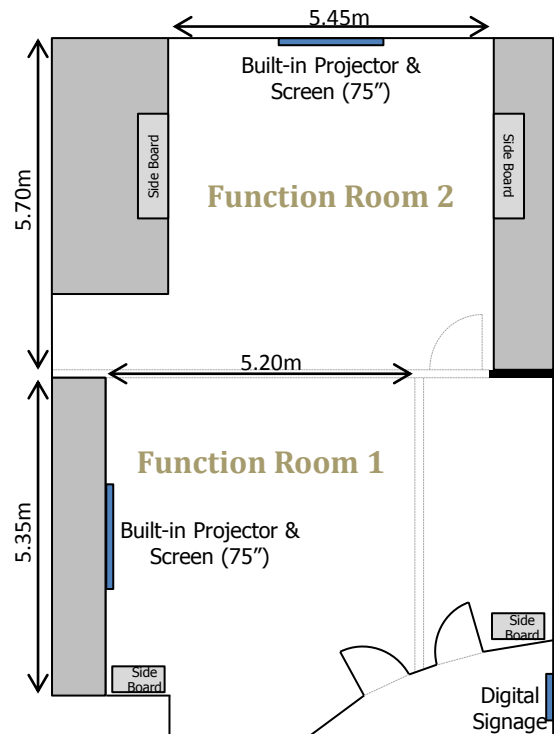

兩間多功能會議室空間靈活，配備先進影音設備，適合舉辦各類中小型會議、商務活動及視像會議。

Venue 場地	Area 面積	Setup & Capacity 可容納人數			
		Theatre 劇院	Classroom 課室	U-Shape U 型	Cabaret 小組
Function Room 1 會議室 1	35m ² / 380ft ²	28	12	12	10
Function Room 2 會議室 2	52m ² / 560ft ²	32	12	12	10
Function Room 1+2 會議室 1+2	90m ² / 970ft ²	80	35	24	30