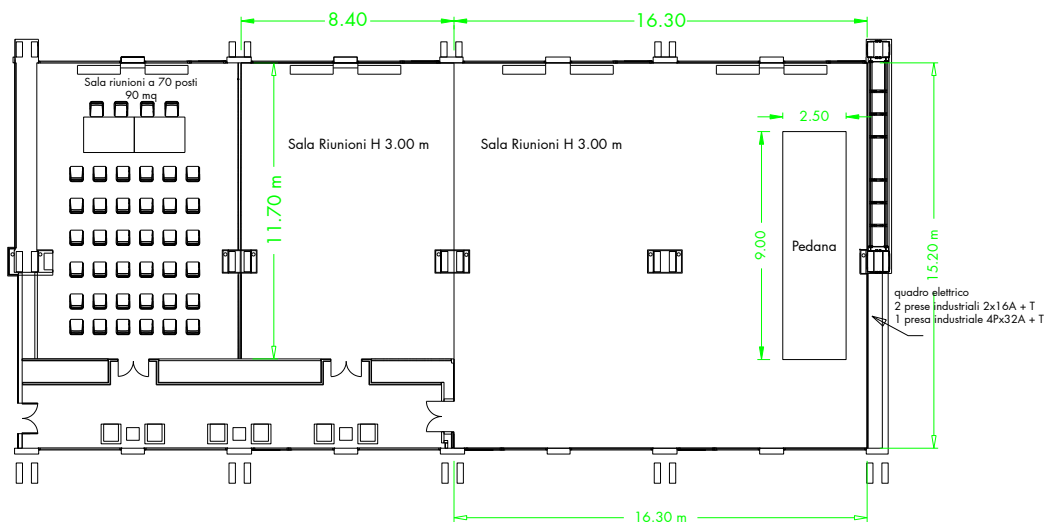

SALE RIUNIONI LE TERRAZZE HOTEL RESIDENCE

ATTREZZATURE STANDARD GRATUITE / FREE STANDARD MEETING EQUIPMENT

Puntatore laser / Laser Marker	Lavagna a fogli mobili / Flip Chart	Collegamento wifi / Wi-fi
Video proiettore a soffitto con collegamento VGA (o su richiesta convertitore HDMI) / Overhead video projector with VGA connection (or HDMI converter on request)	Desk accoglienza su richiesta appena fuori della sala / Reception desk on request outside the room	Microfono fisso, microfono gelato, microfono archetto / Fixed microphone, ice cream microphone, arc microphone
Sistema di amplificazione audio di base / Basic Sound Amplifier System	Liquido igienizzante per le mani all'ingresso della zona congressuale / Hand sanitizing liquid at the entrance to the congress area	Cartelline, fogli, penne / Folders, sheets, pens
Bottigliette d'acqua sul tavolo del relatore / Bottles of water on the speakers table		

SERVIZI E ATTREZZATURE SU RICHIESTA / SERVICE AND EQUIPMENT ON REQUEST

Assistenza tecnica / Technical assistance	Allestimenti floreali / Flower decorations	Acqua per i partecipanti / Water for the participants
PC portatile / Laptop		

UNAHOTELS Le Terrazze Treviso Hotel & Residence	Teatro Theatre	Scuola Classroom	Tavolo a U U shape	Tavolo unico Board room	Banchetti Banquets	Cocktail Cocktail	Dimensioni Dimensions	Altezza Height	m² m²	Porte Doors	Luce Light
Sala A	60	20	20	20	-	-	?	?	92,8	?	✓
Sala B	60	20	20	20	-	-	?	?	97,1	?	✓
Sala C	150	40	30	-	-	-	?	?	147,7	?	✓