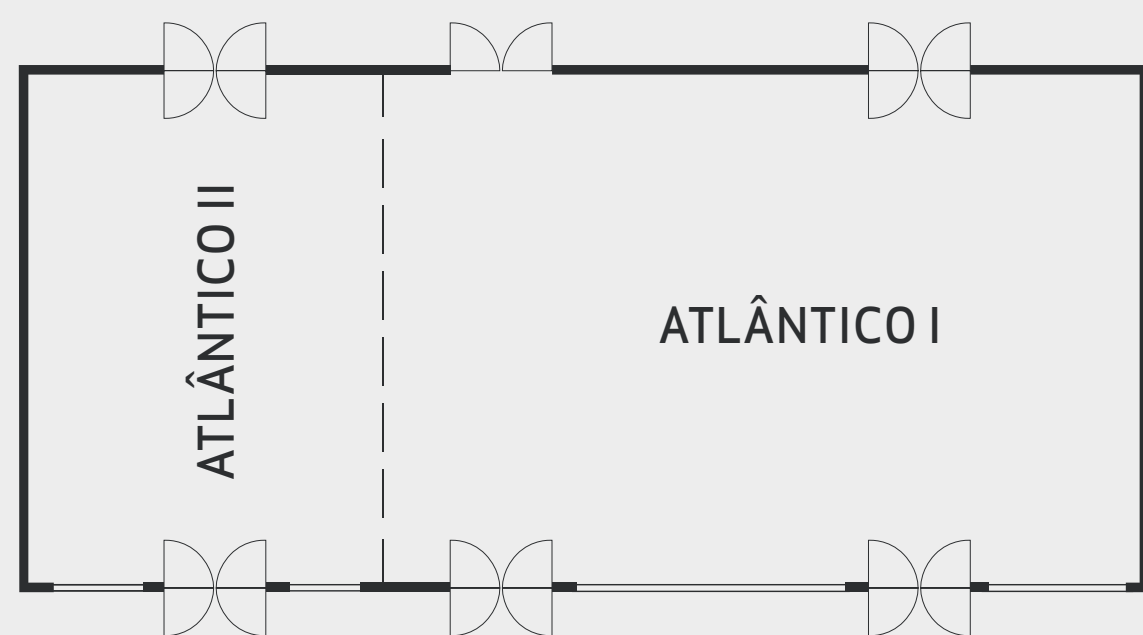

											
	área area (m ²)	comprimento length (m)	largura width (m)	pé-direito height (m)	lugares seats	lugares seats	lugares seats	lugares seats	lugares seats	climatização air conditioning	luz natural natural light
ATLÂNTICO I + II	205	19,5	10,5	3,3	220	57	90	120	150	Yes	Yes
ATLÂNTICO I	120	11,5	10,5	3,3	130	39	45	80	100	Yes	Yes
ATLÂNTICO II	78	10,5	7,5	3,3	70	21	30	40	60	Yes	Yes
ÍNDICO	70	10	7	3,3	70	21	30	NA	50	Yes	No
OFFICE ROOM	23	5,2	4,5	3,3	10	8	9	NA	NA	Yes	Yes
IOLE	NA	NA	NA	3,3	NA	NA	NA	80	80	Yes	Yes