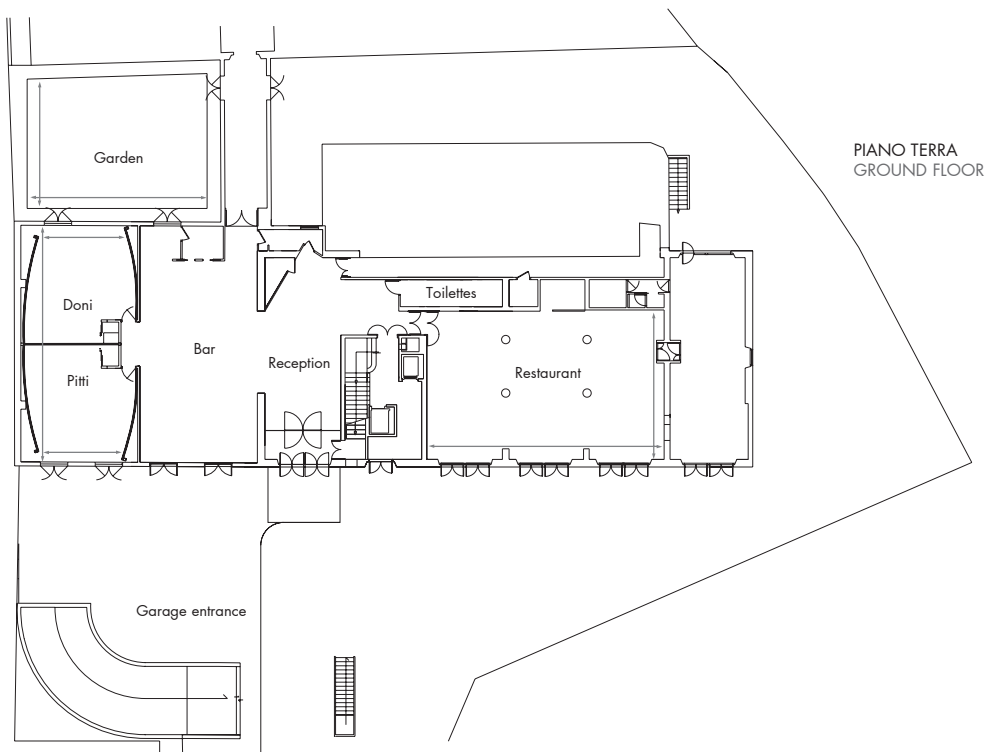

ATTREZZATURE STANDARD GRATUITE / FREE STANDARD MEETING EQUIPMENTS

Lavagna a fogli mobili / Flip Chart
 Blocco note e penna / Stationary
 Hospitality desk / Hospitality desk
 Proiezione diretta su parete bianca /
 Videobeam (videoproiettore collegabile
 a PC con grande schermo) /
 Video projection on white wall
 LCD projector