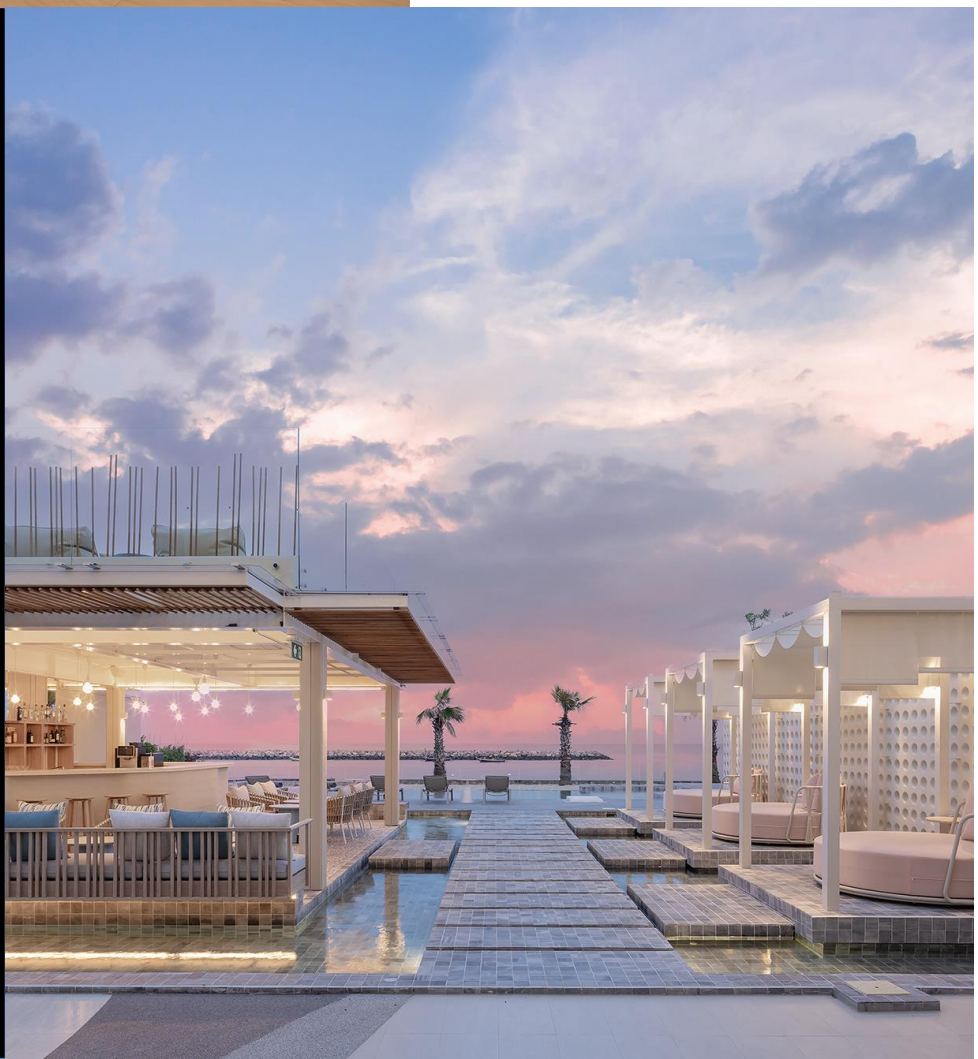

บริช บาร์

จิบค็อกเทลอันเป็นเอกลักษณ์ที่ปรุงจากวัตถุดิบในห้องถิ่นและพักผ่อนในบรรยากาศริมสระน้ำที่ผ่อนคลายพร้อมวิวทะเลแบบพาโนรามา

เปิดบริการตั้งแต่: 11.00 น.– 22.00 น.