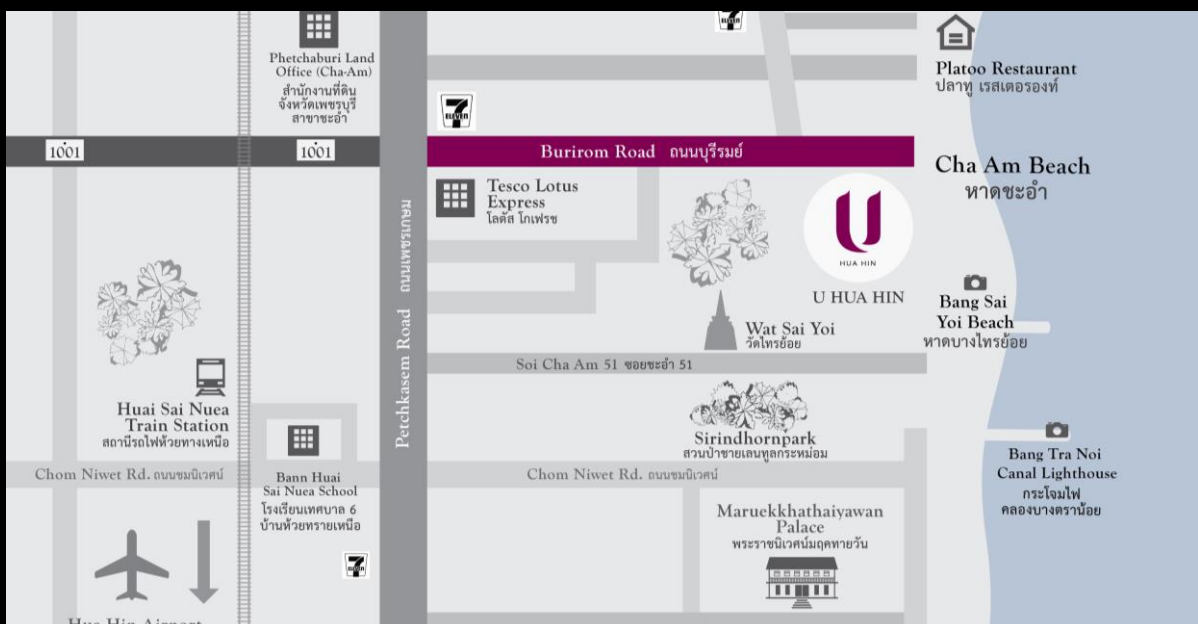

โครงการ U MAKE A DIFFERENCE

โรงแรม และ รีสอร์ท ในเครือ ยู ให้การสนับสนุนชุมชนที่โรงแรมตั้งอยู่ ด้วยโครงการ “ U Make a Difference” โปรแกรมที่จัดขึ้นเพื่อสนับสนุนงานสาธารณะในชุมชนที่โรงแรมตั้งอยู่ และให้ลูกค้าที่เข้าพักกับเราสามารถเข้าร่วมกิจกรรมช่วยเหลือสังคมระหว่างที่พักที่โรงแรมได้ เพราะเราเชื่อว่า “คุณ” สามารถสามารถสร้างการเปลี่ยนแปลงได้ ทุกคนสามารถทำให้สังคมดีขึ้นได้

ในฐานะของลูกค้าผู้เข้าพัก คุณสามารถเป็นส่วนหนึ่งของโครงการนี้ได้โดยทางโรงแรมฯ จะนำเงินรายได้จากค่าห้องพัก 1 ดอลลาร์สหรัฐต่อห้องต่อคืน เพื่อรวบรวมและนำไปมอบให้แก่องค์กรสาธารณประโยชน์ที่โรงแรมสนับสนุน ปีละ 2 ครั้ง

ที่ตั้ง

ยู หัวหิน ตั้งอยู่ริมชายหาด ใช้เวลาเดินทางโดยรถยนต์เพียง 3 ชั่วโมงจากกรุงเทพฯ(โดยรถยนต์) และมีสถานที่ท่องเที่ยวมากมายใกล้ๆ โรงแรม