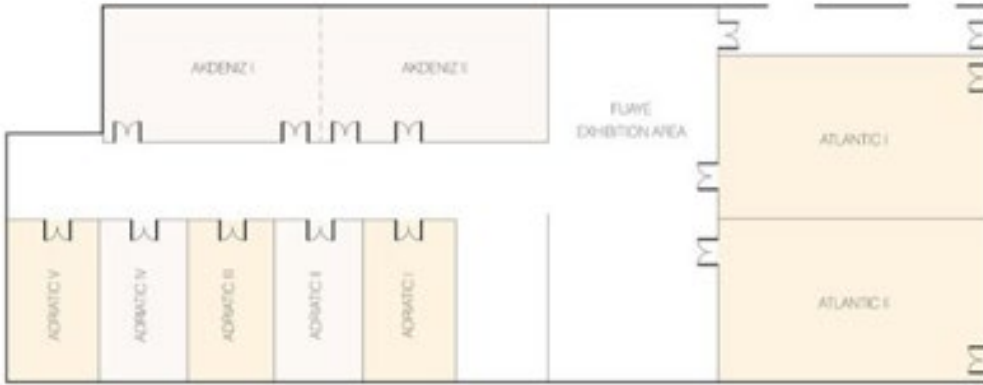

TOPLANTI SALONLARI

MARMARA SALONLARI

Marmara

Salonlar	Alan (m ²)	Tavan Yüksekliği (m)	Genişlik (m)	Boyut (m)	Tiyatro	Sınıf	Banket	Kokteyl
Marmara 1	152	2.6	8	19	140	120	40	X
Marmara 2 (Gün ışığı)	72	3	7.75	12.75	30	50	90	X
Marmara 3 (Gün ışığı)	72	3	7.75	12.75	30	50	90	X
Marmara 4 (Gün ışığı)	72	3	7.75	12.75	30	50	90	X
Marmara 5 (Gün ışığı)	72	3	7.75	12.75	30	50	90	X
Marmara 6 (Gün ışığı)	72	3	7.75	12.75	30	50	90	X
Marmara 7 (Gün ışığı)	72	3	7.75	12.75	30	50	90	X
Marmara 8	72	3	7.75	12.75	30	50	90	X

ATLANTIC / AKDENİZ / ADRIATIC SALONLARI

Atlantic/Akdeniz/Adriatic

ADRIATIC

Salonlar	Alan (m ²)	Tavan Yüksekliği (m)	Genişlik (m)	Boyut (m)	Tiyatro	Sınıf	Banket	Kokteyl
Adriatic 1 (Gün ışığı)	100	3.85	8	12.7	90	50	X	X
Adriatic 2 (Gün ışığı)	100	3.85	8	12.7	90	50	X	X
Adriatic 3 (Gün ışığı)	100	3.85	8	12.7	90	50	X	X
Adriatic 4 (Gün ışığı)	100	3.85	8	12.7	90	50	X	X
Adriatic 5 (Gün ışığı)	100	3.85	8	12.7	90	50	X	X