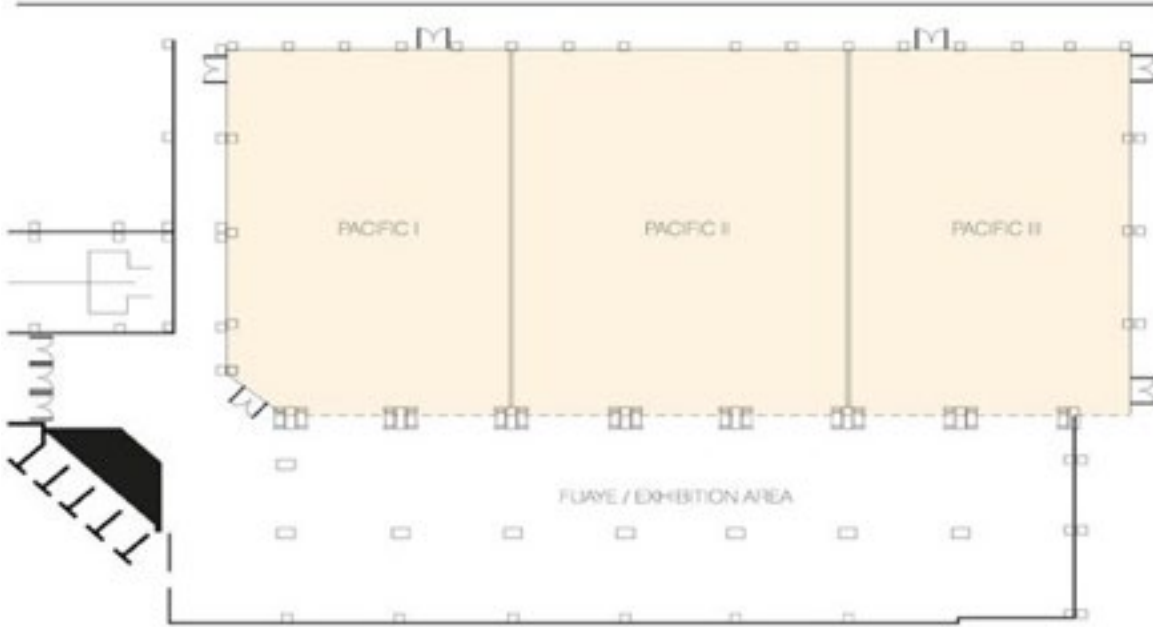

AKDENİZ

Salonlar	Alan (m²)	Tavan Yüksekliği (m)	Genişlik (m)	Boyut (m)	Tiyatro	Sınıf	Banket	Kokteyl
Akdeniz	390	4.5	40	10	480	260	220	480
Akdeniz 1	195	4.5	20	10	240	130	110	240
Akdeniz 2	195	4.5	20	10	240	130	110	240

ATLANTIC

Salonlar	Alan (m²)	Tavan Yüksekliği (m)	Genişlik (m)	Boyut (m)	Tiyatro	Sınıf	Banket	Kokteyl
Atlantic	600	6	26	24	760	400	340	760
Atlantic 1	300	6	13	24	380	200	170	380
Atlantic 2	300	6	13	24	380	200	170	380
Fuaye	460	4.5	15	20	X	X	X	580

PACIFIC SALONLARI VE FUAYE ALANI

Pacific

Salonlar	Alan (m²)	Tavan Yüksekliği (m)	Genişlik (m)	Boyut (m)	Tiyatro	Sınıf	Banket	Kokteyl
Pacific	1980	8	32	65	2450	1320	1600	2450
Fuaye	1260	6	18	65	X	X	X	1700
Pacific 1	620	8	20	32	760	410	500	760
Pacific 2	740	8	25	32	930	500	600	930
Pacific 3	620	8	20	32	760	410	500	760