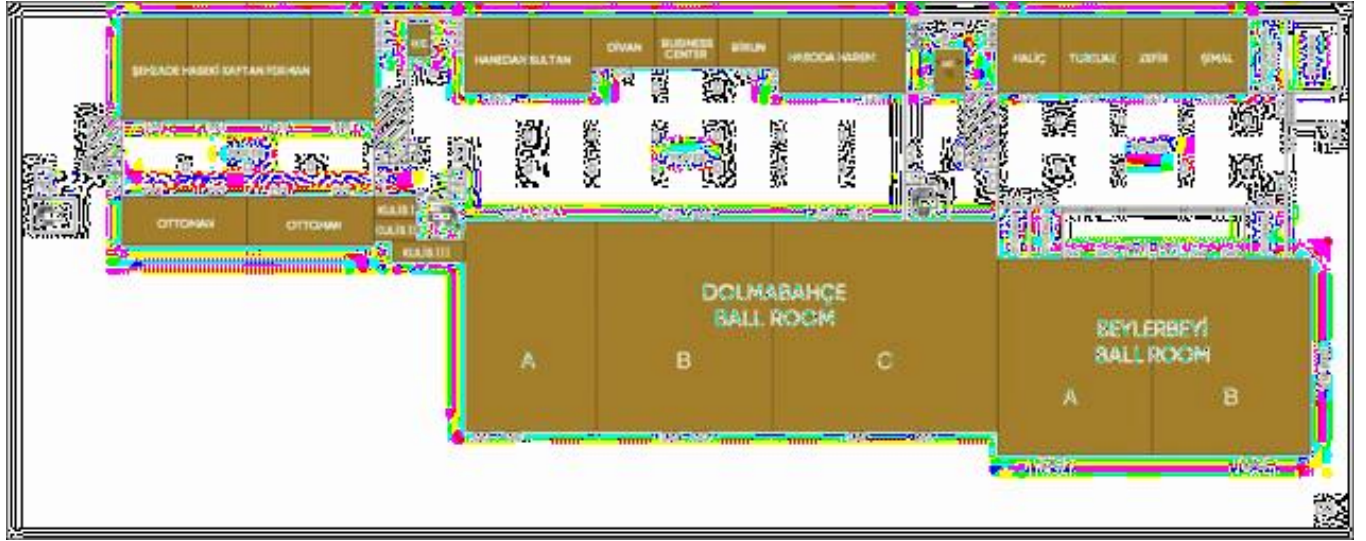

BEYLERBEYİ BALO SALONU & TOPLANTI SALONLARI & FUAYE ALANI

AREA	EN (m)	BOY (m)	ALAN (m2)	YÜKSEKLİK (m)	BANKET (Kişi)	TİYATRO (Kişi)	SINIF (Kişi)	U DÜZENİ (Kişi)	KOKTEYL PROLONGE (Kişi)	BLOK MASA (Kişi)
Beylerbeyi Fuaye Alanı	13	36	468	3					500	
Beylerbeyi Balo Salonu Girişi	4	23	92	5,5						
Beylerbeyi Balo Salonu A-B	24	42	1000	5	780	1000	840	200	1100	
Beylerbeyi Balo Salonu A	24	20	480	5	360	490	400	120	570	
Beylerbeyi Balo Salonu B	24	20	480	5	360	490	400	120	570	
Haliç	7	8	56	2,3	40	56	46	35	60	
Türkuaz	7	8	56	2,3	40	56	46	35	60	
Zefir	7	8	56	2,3	40	56	46	35	60	
Şimal	7	8	56	2,3	40	56	46	35	60	
Kadırga	7	8	56	2,3	40	56	46	35	60	
Kalyon	7	8	56	2,3	40	56	46	35	60	

TITANIC MARDAN PALACE KROKİ